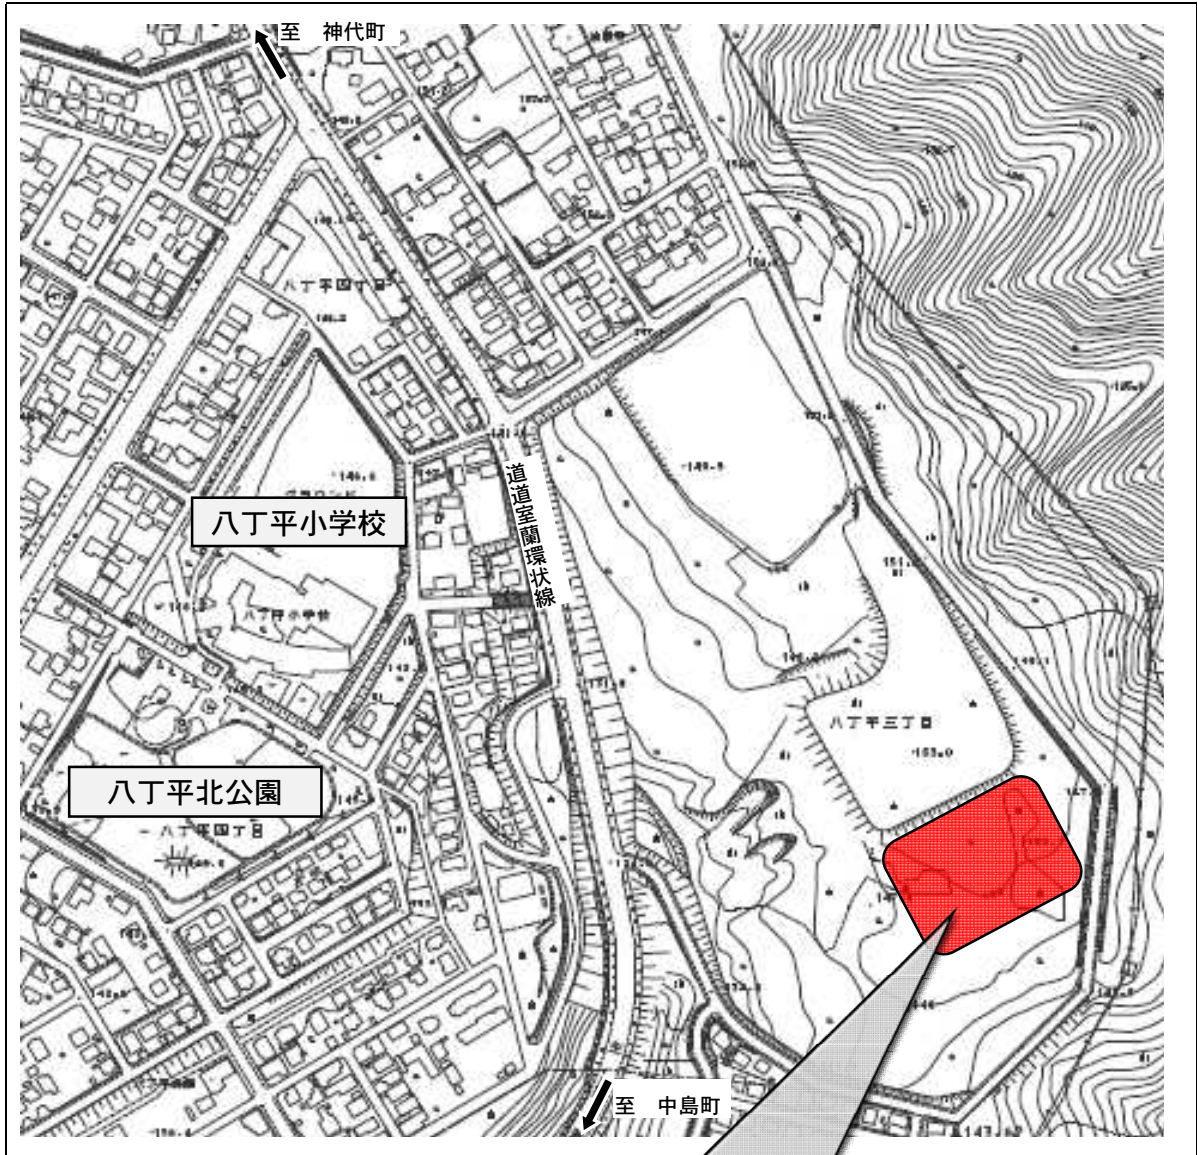

建設予定地 位置図

計画予定地：室蘭市八丁平3丁目43番1内