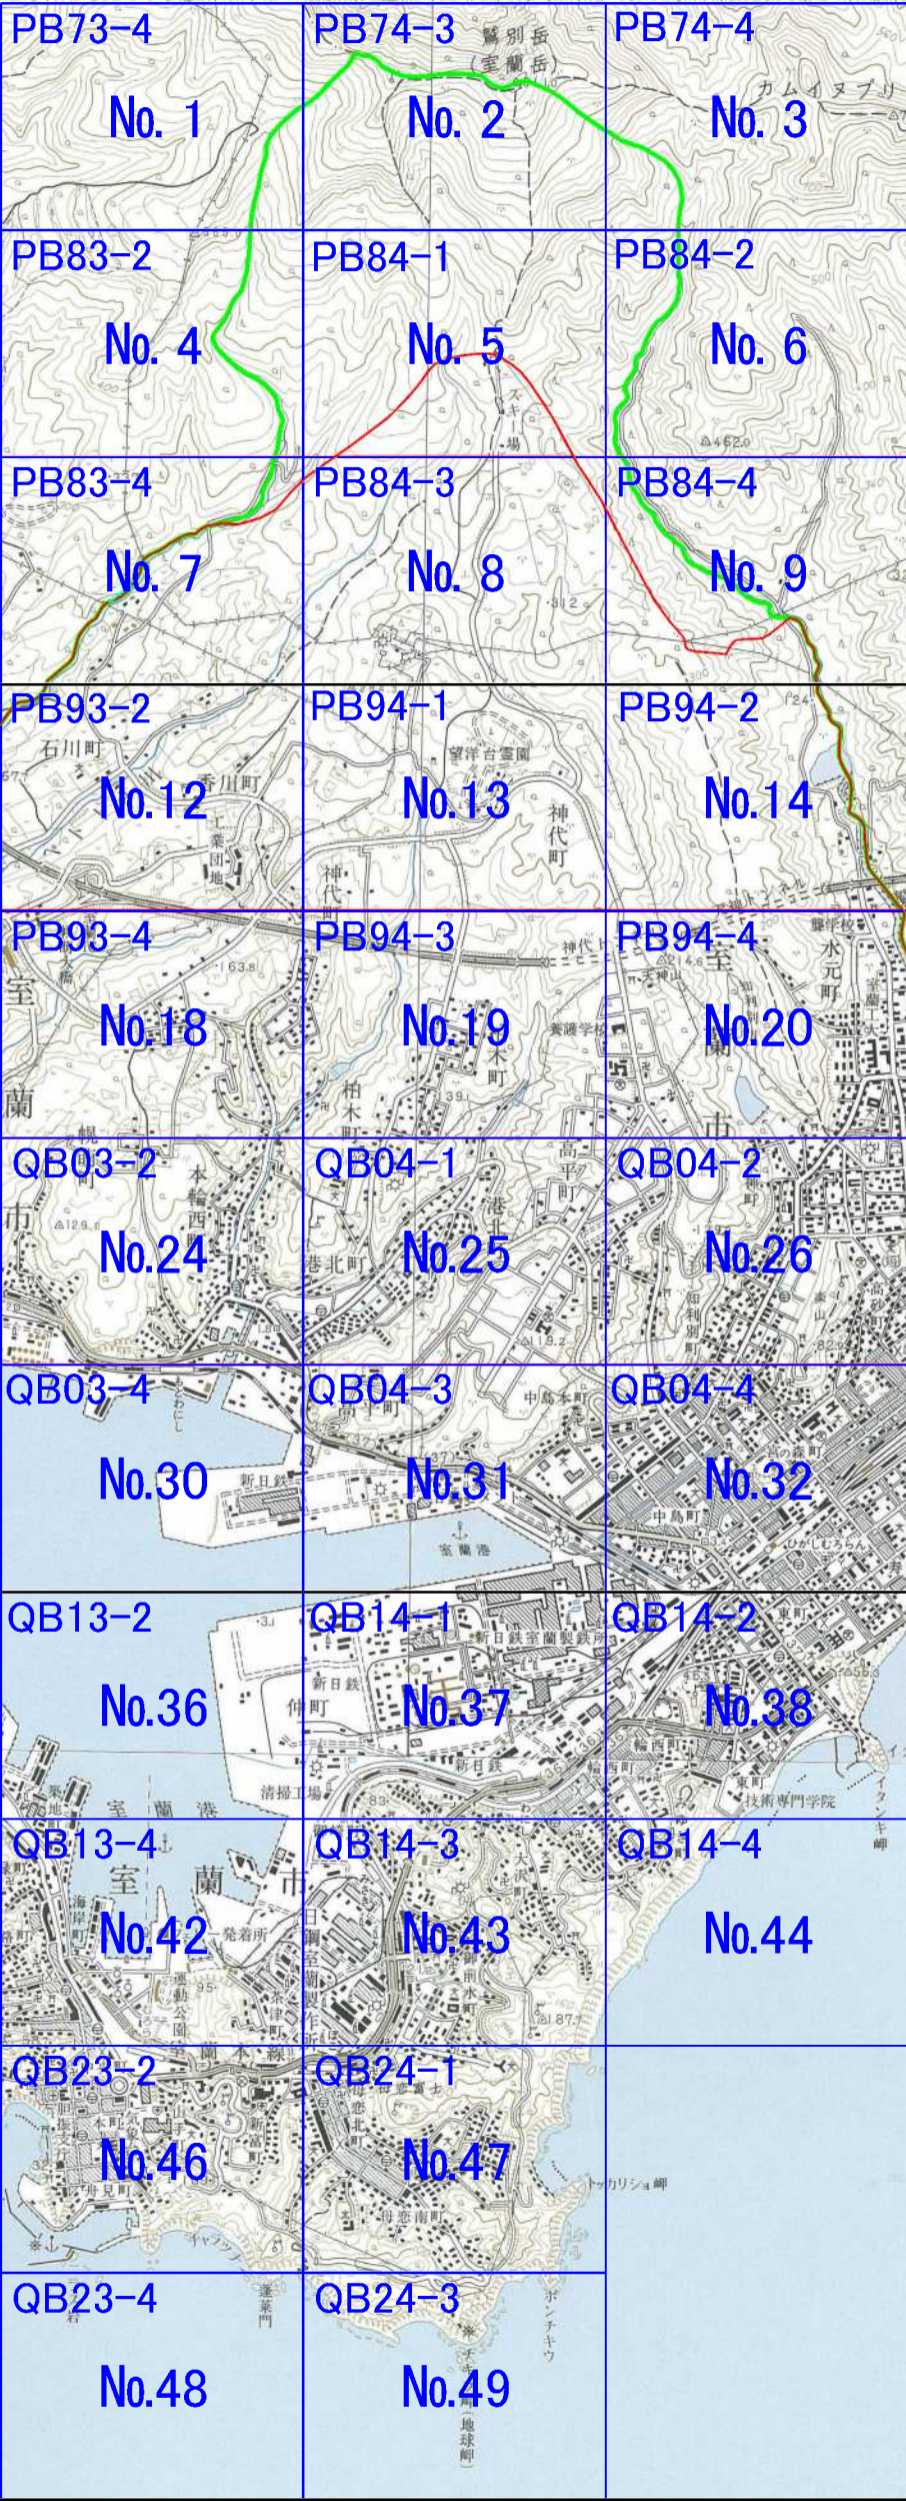

室蘭市数値地形図データ更新等

索引図

No. 1

No. 2

No. 3

凡 例		
	都市計画区域	75.0km ²
	図枠割(1/2,500)	49面
	図枠割(1/10,000)	3面

1:50,000