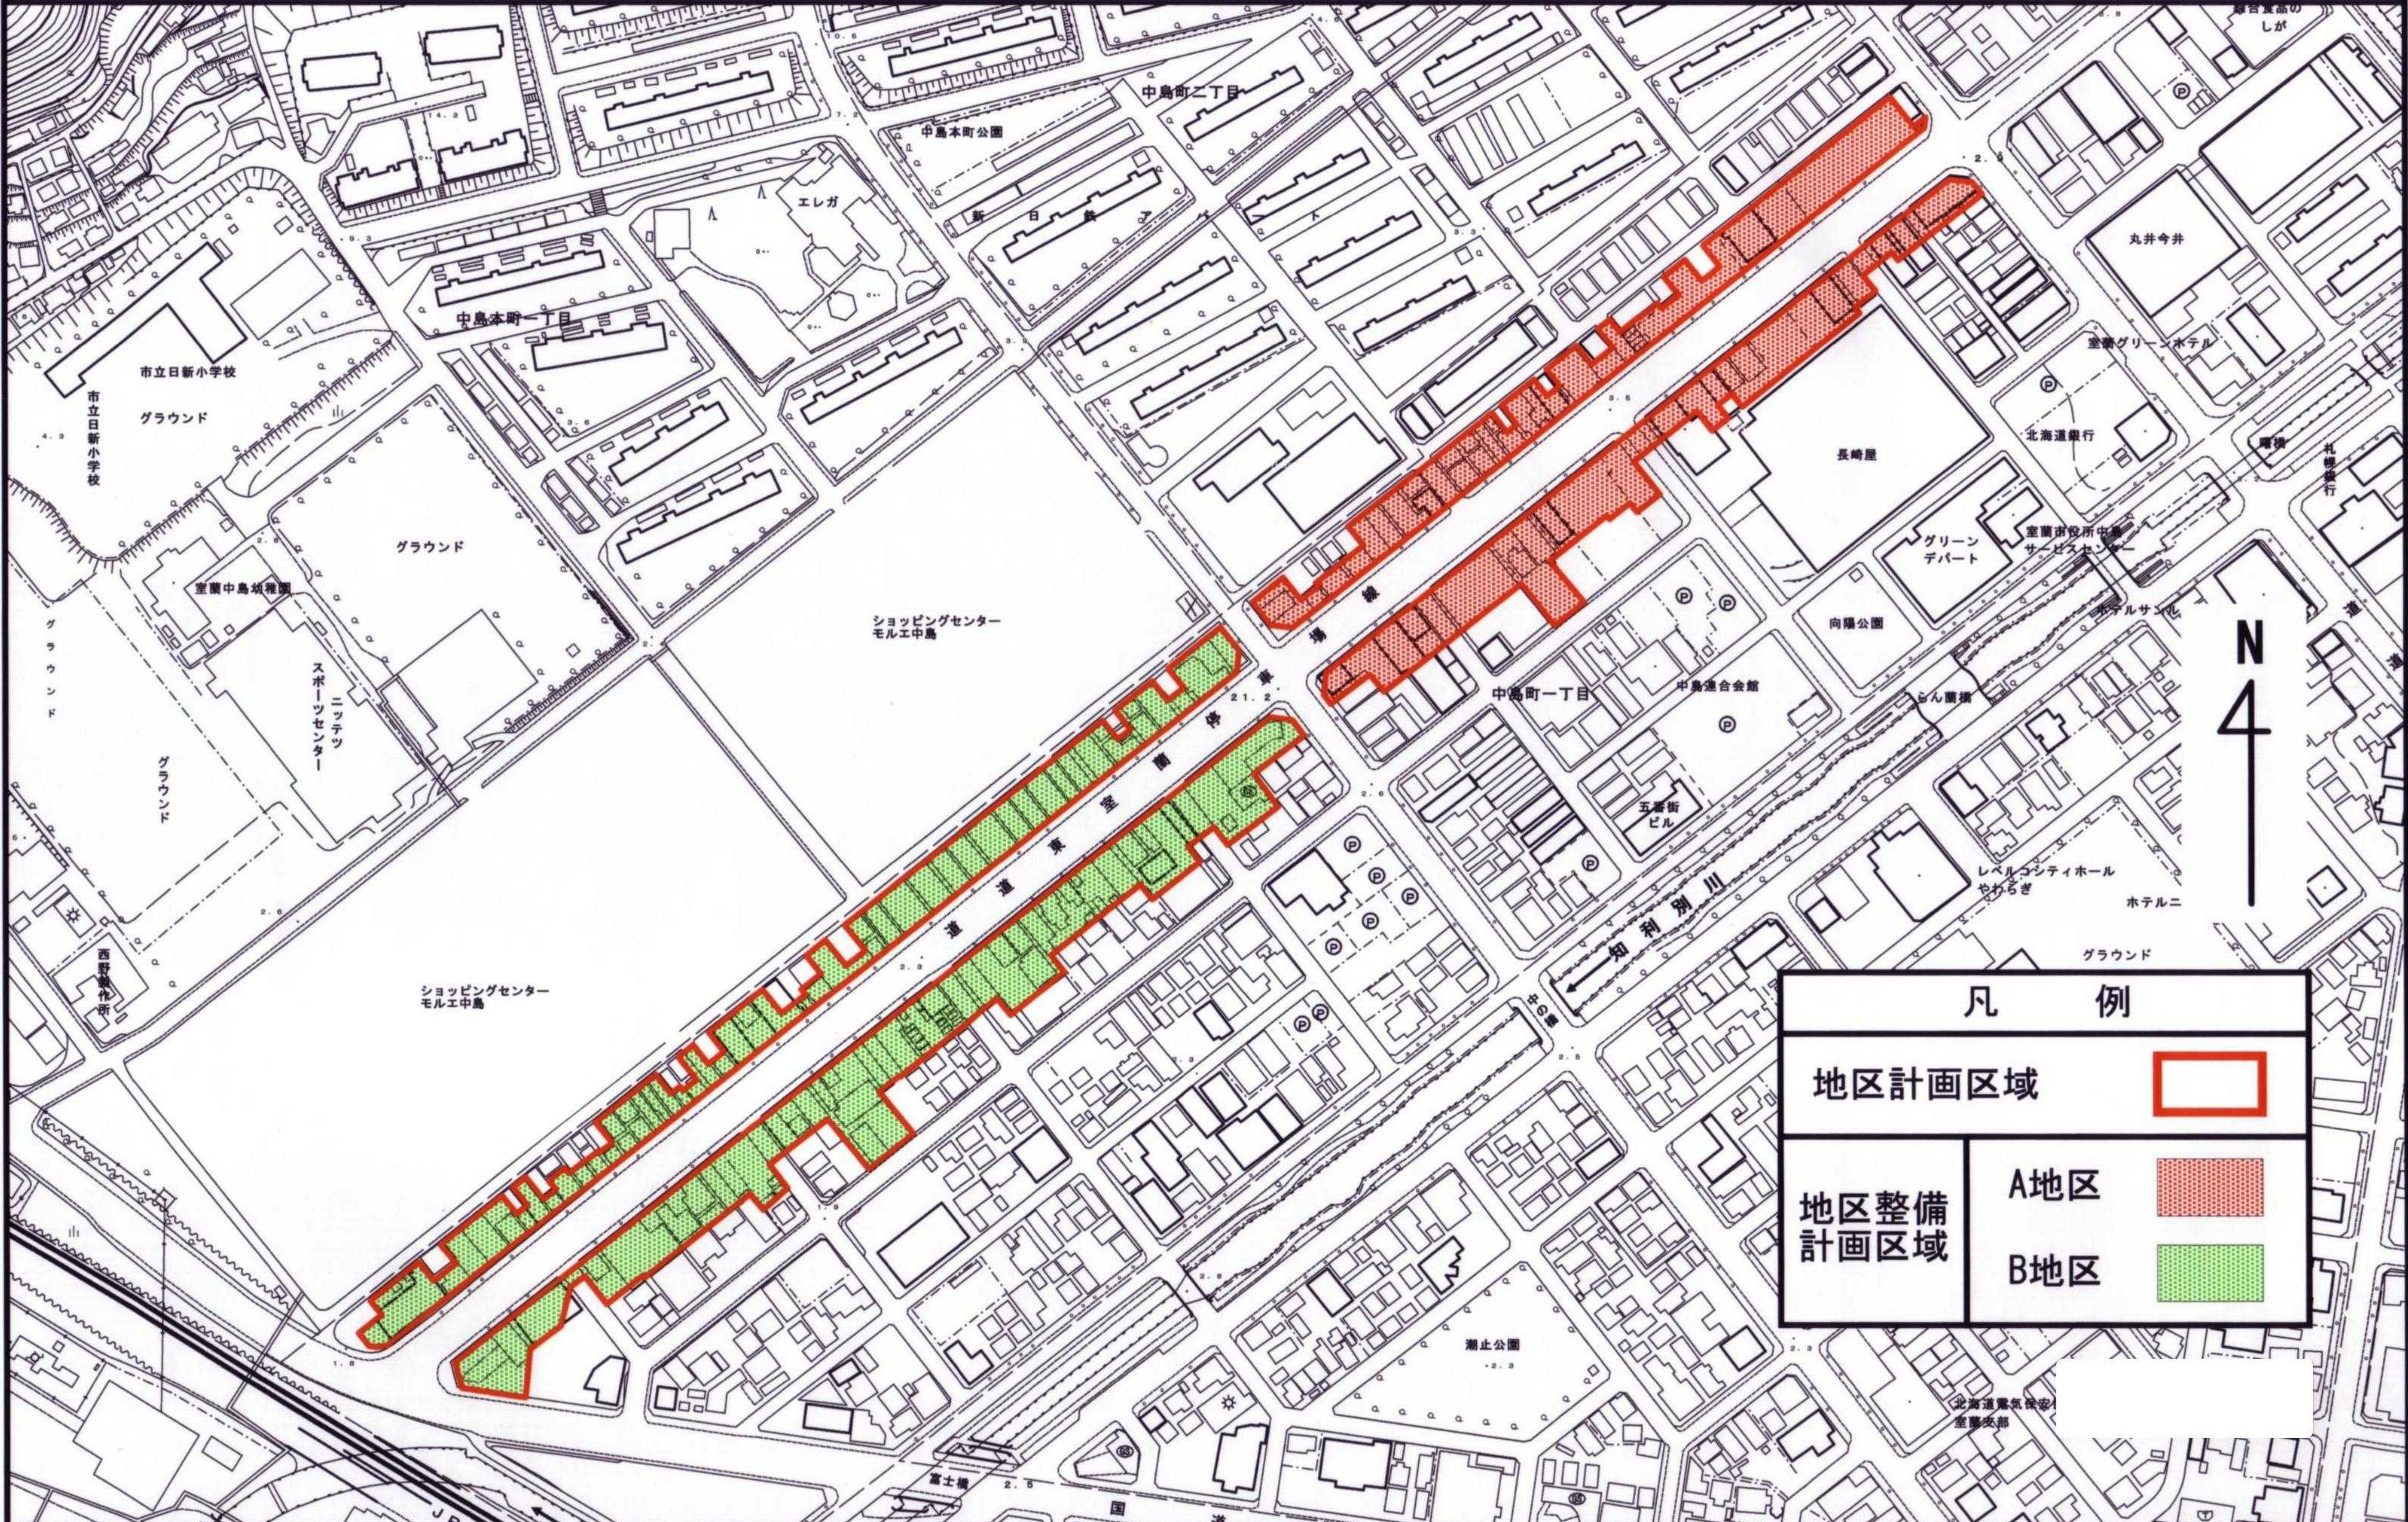

室蘭圏都市計画 中島地区地区計画 計画図

凡 例	
地区計画区域	
地区整備計画区域	A地区 
	B地区 

北海道気候庁
室蘭支部