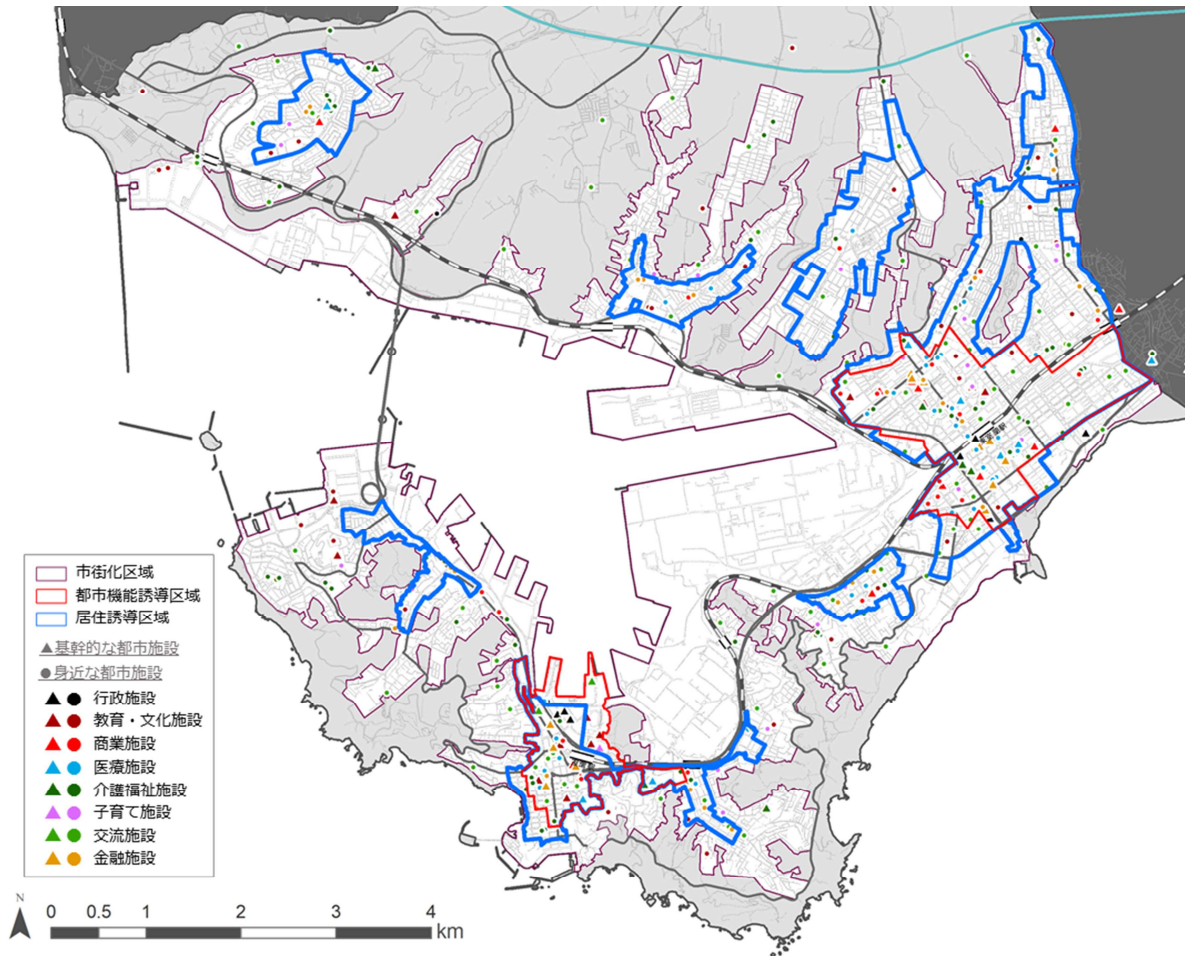

7. 室蘭市立地適正化計画に基づく居住誘導区域

室蘭市では、人口減少や少子高齢化が進んだ社会であってもコンパクトで暮らしやすく持続可能なまちづくりを進めるため、「室蘭市立地適正化計画」を策定し公表しました。
(平成31年3月公表)

居住誘導区域とは、室蘭市立地適正化計画に規定され利便性が高く安全な都市機能を維持するため、将来人口密度を維持していく区域で、以下の区域となります。

区域図の詳細は、室蘭市都市建設部都市政策推進課で直接ご確認いただくか、お電話にて(0143-25-2592)お問い合わせください。