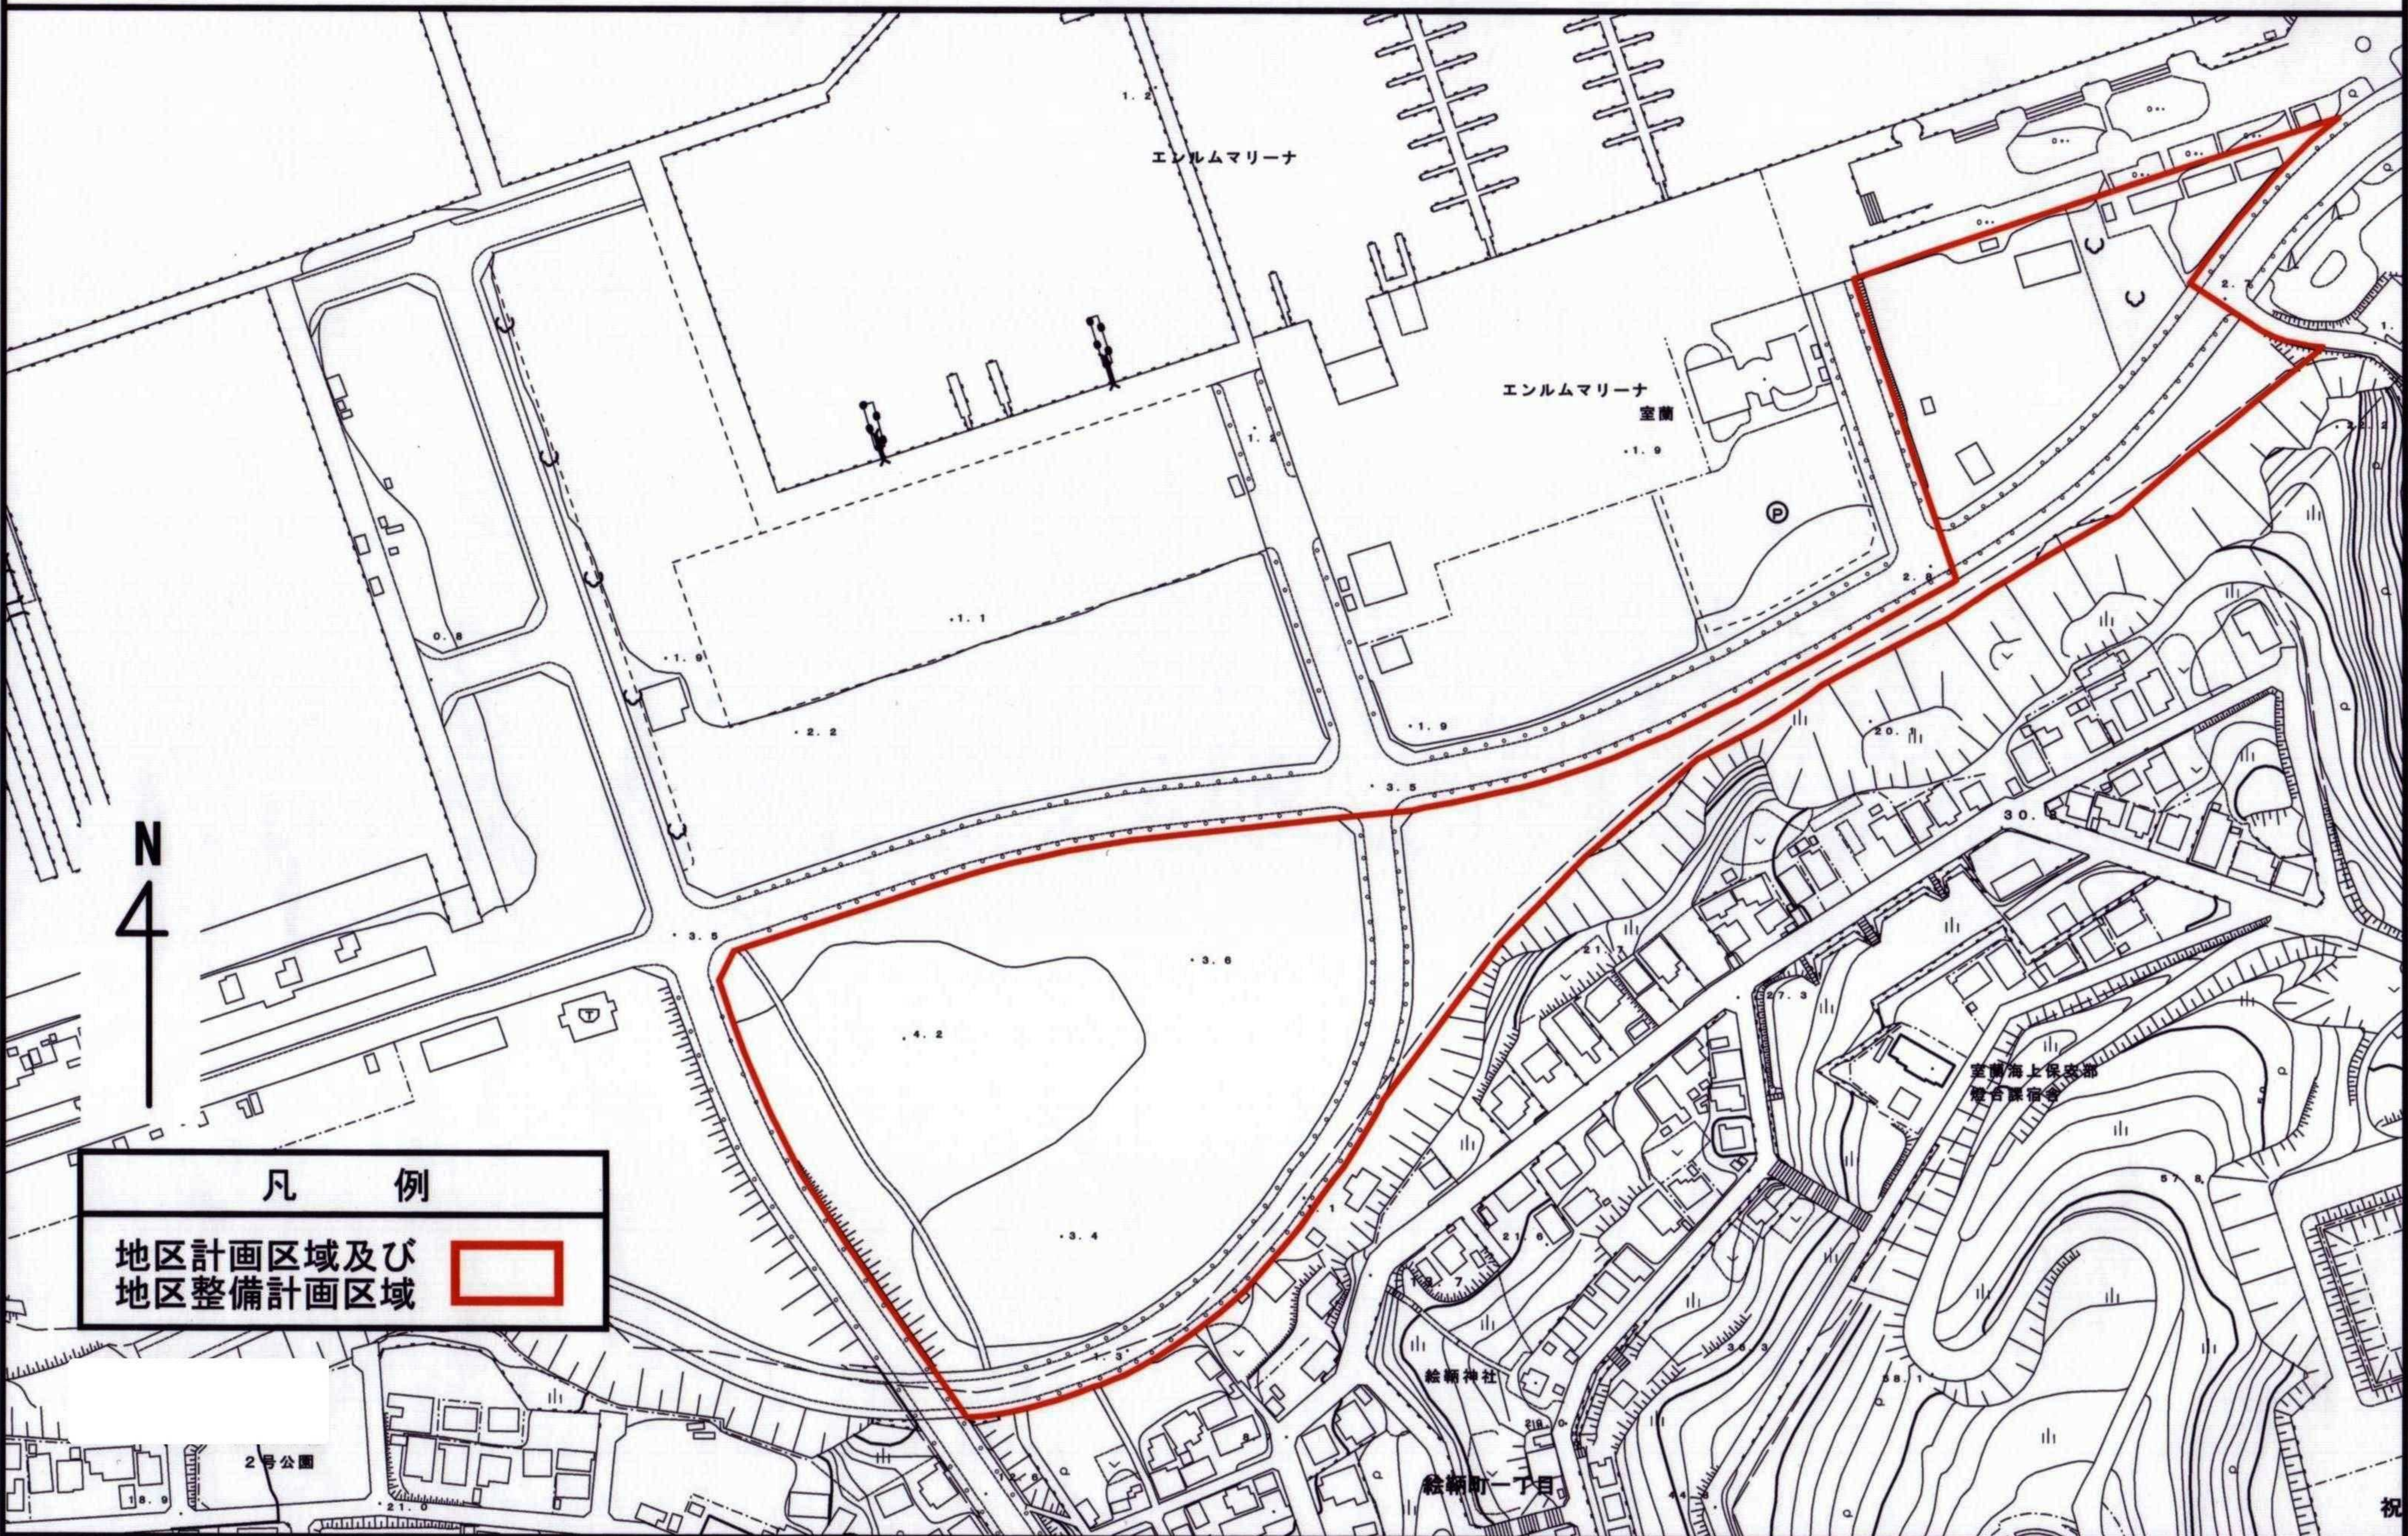

室蘭圏都市計画 祝津・絵鞆地区地区計画 計画図

凡 例

地区計画区域及び
地区整備計画区域 

2号公園

絵鞆神社

絵鞆駅

室蘭海浜公園

祝