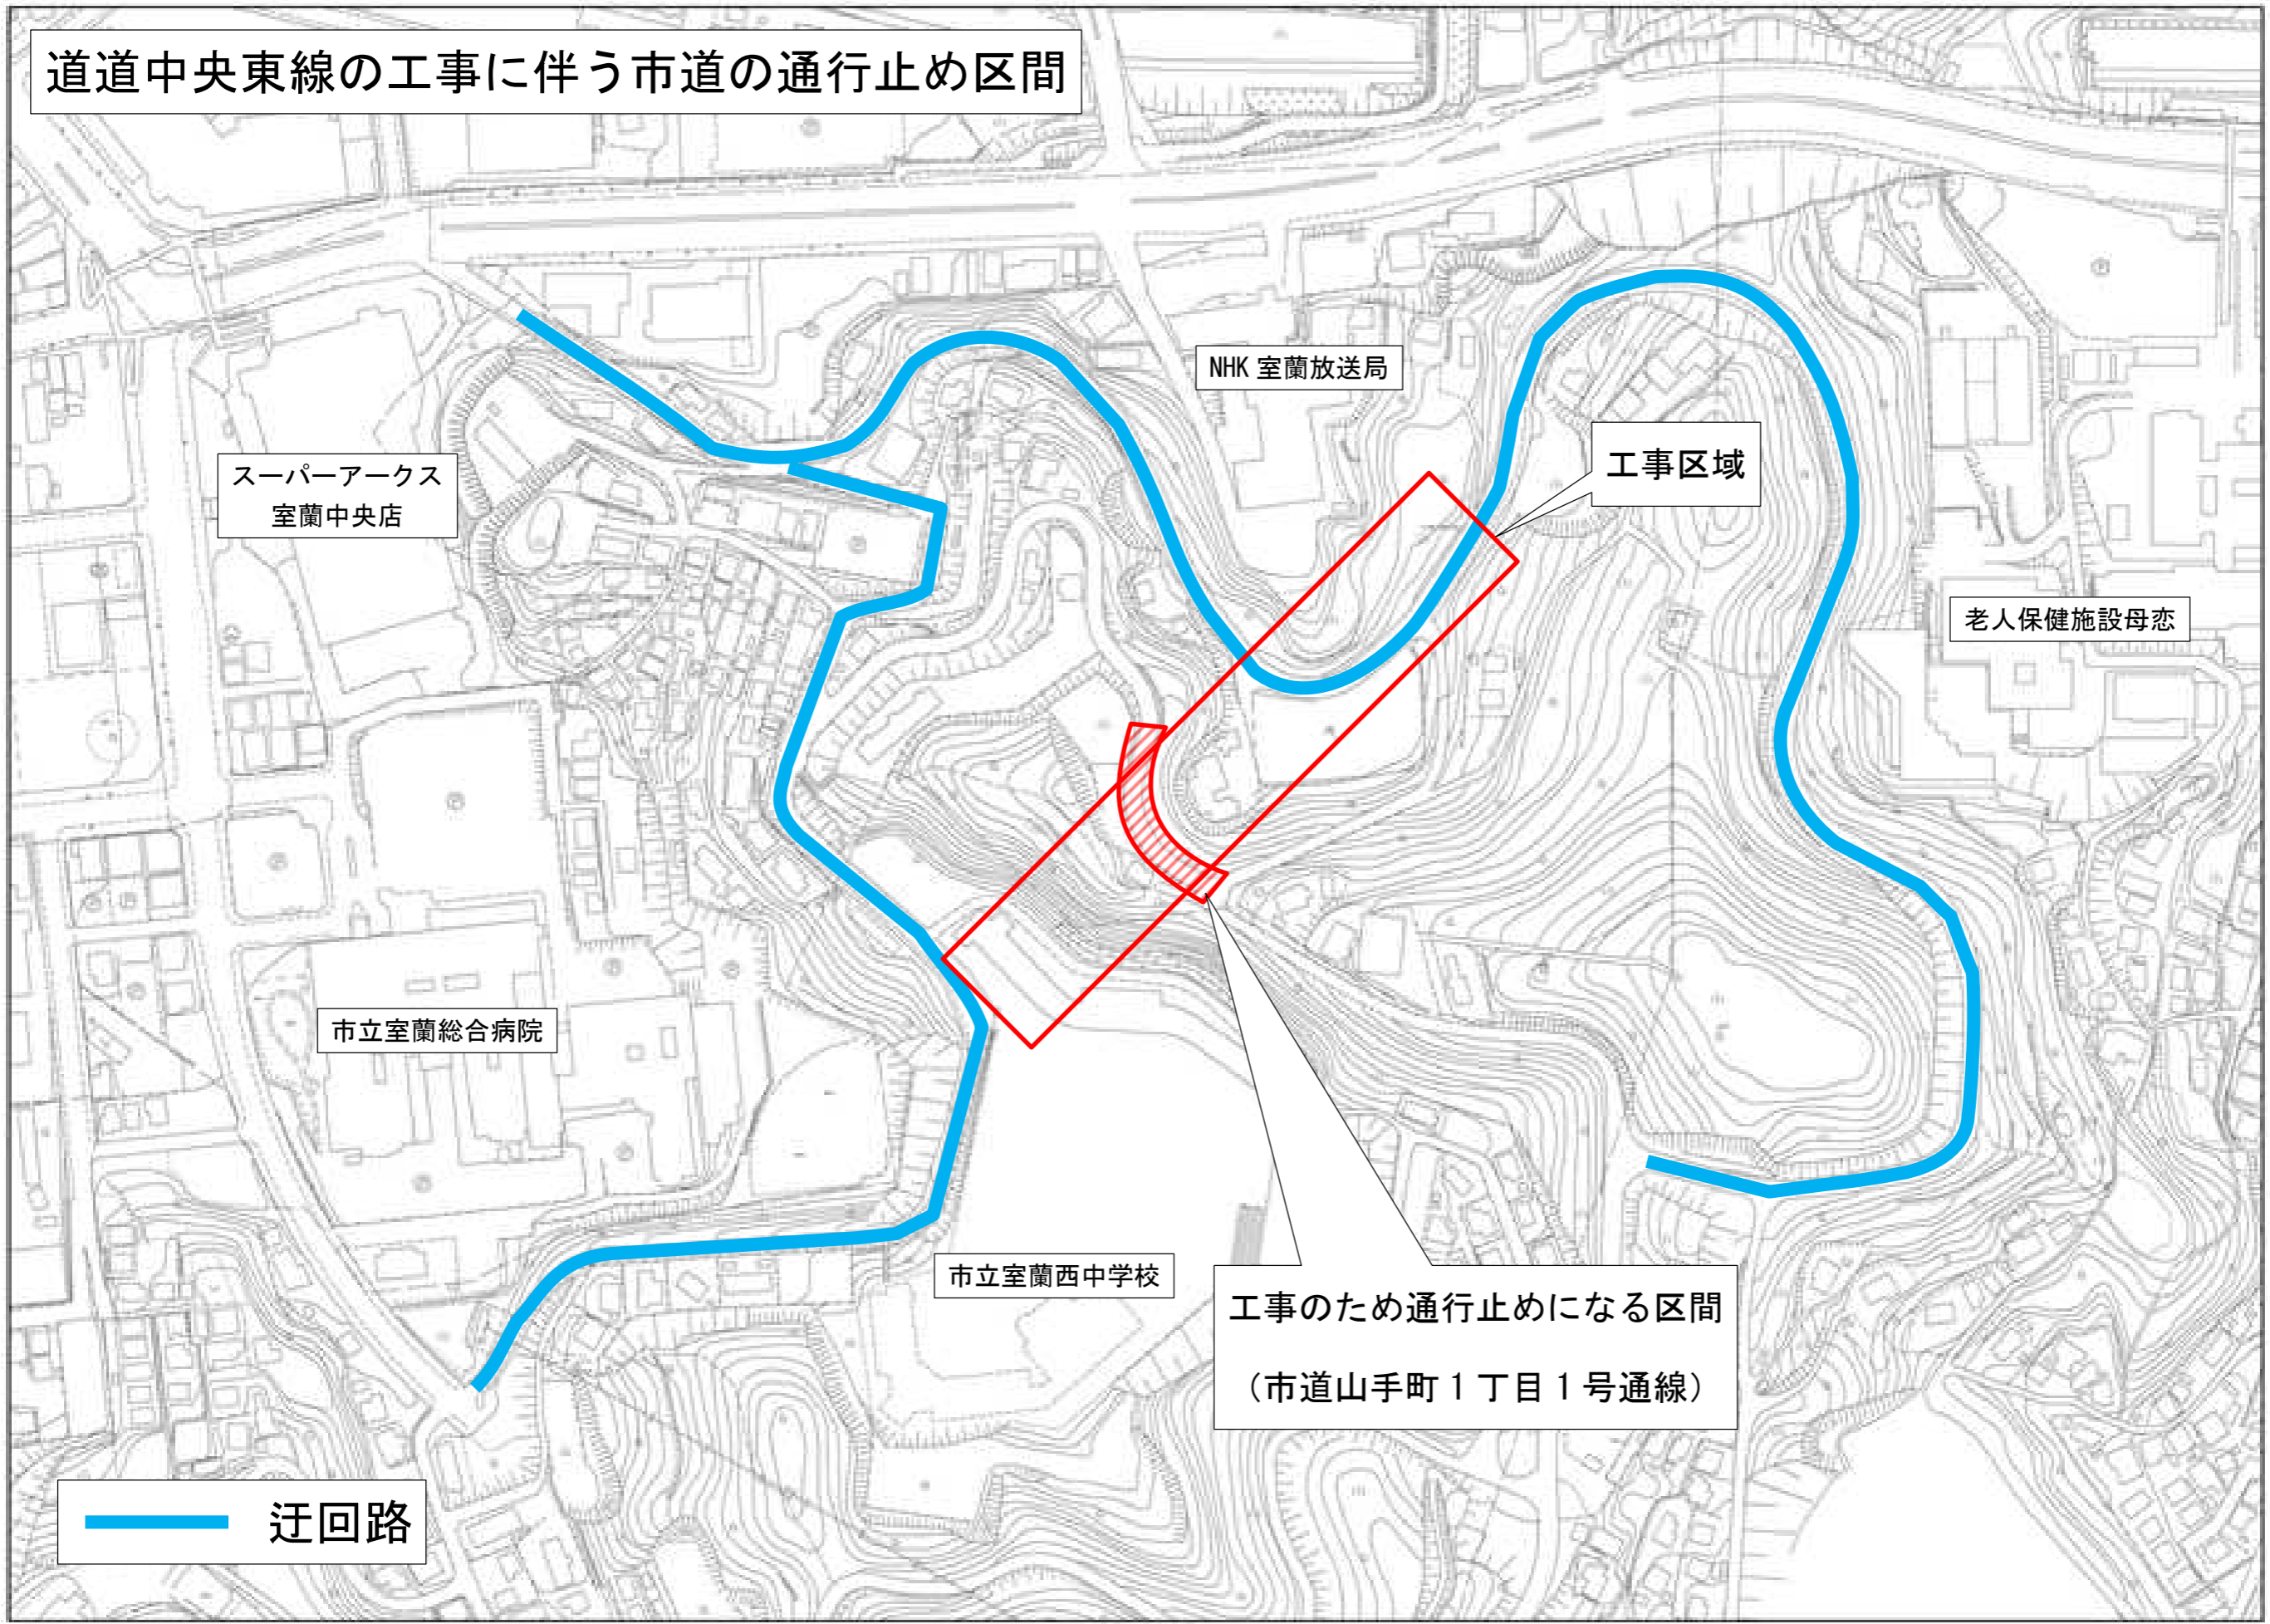

道道中央東線の工事に伴う市道の通行止め区間

— 迂回路