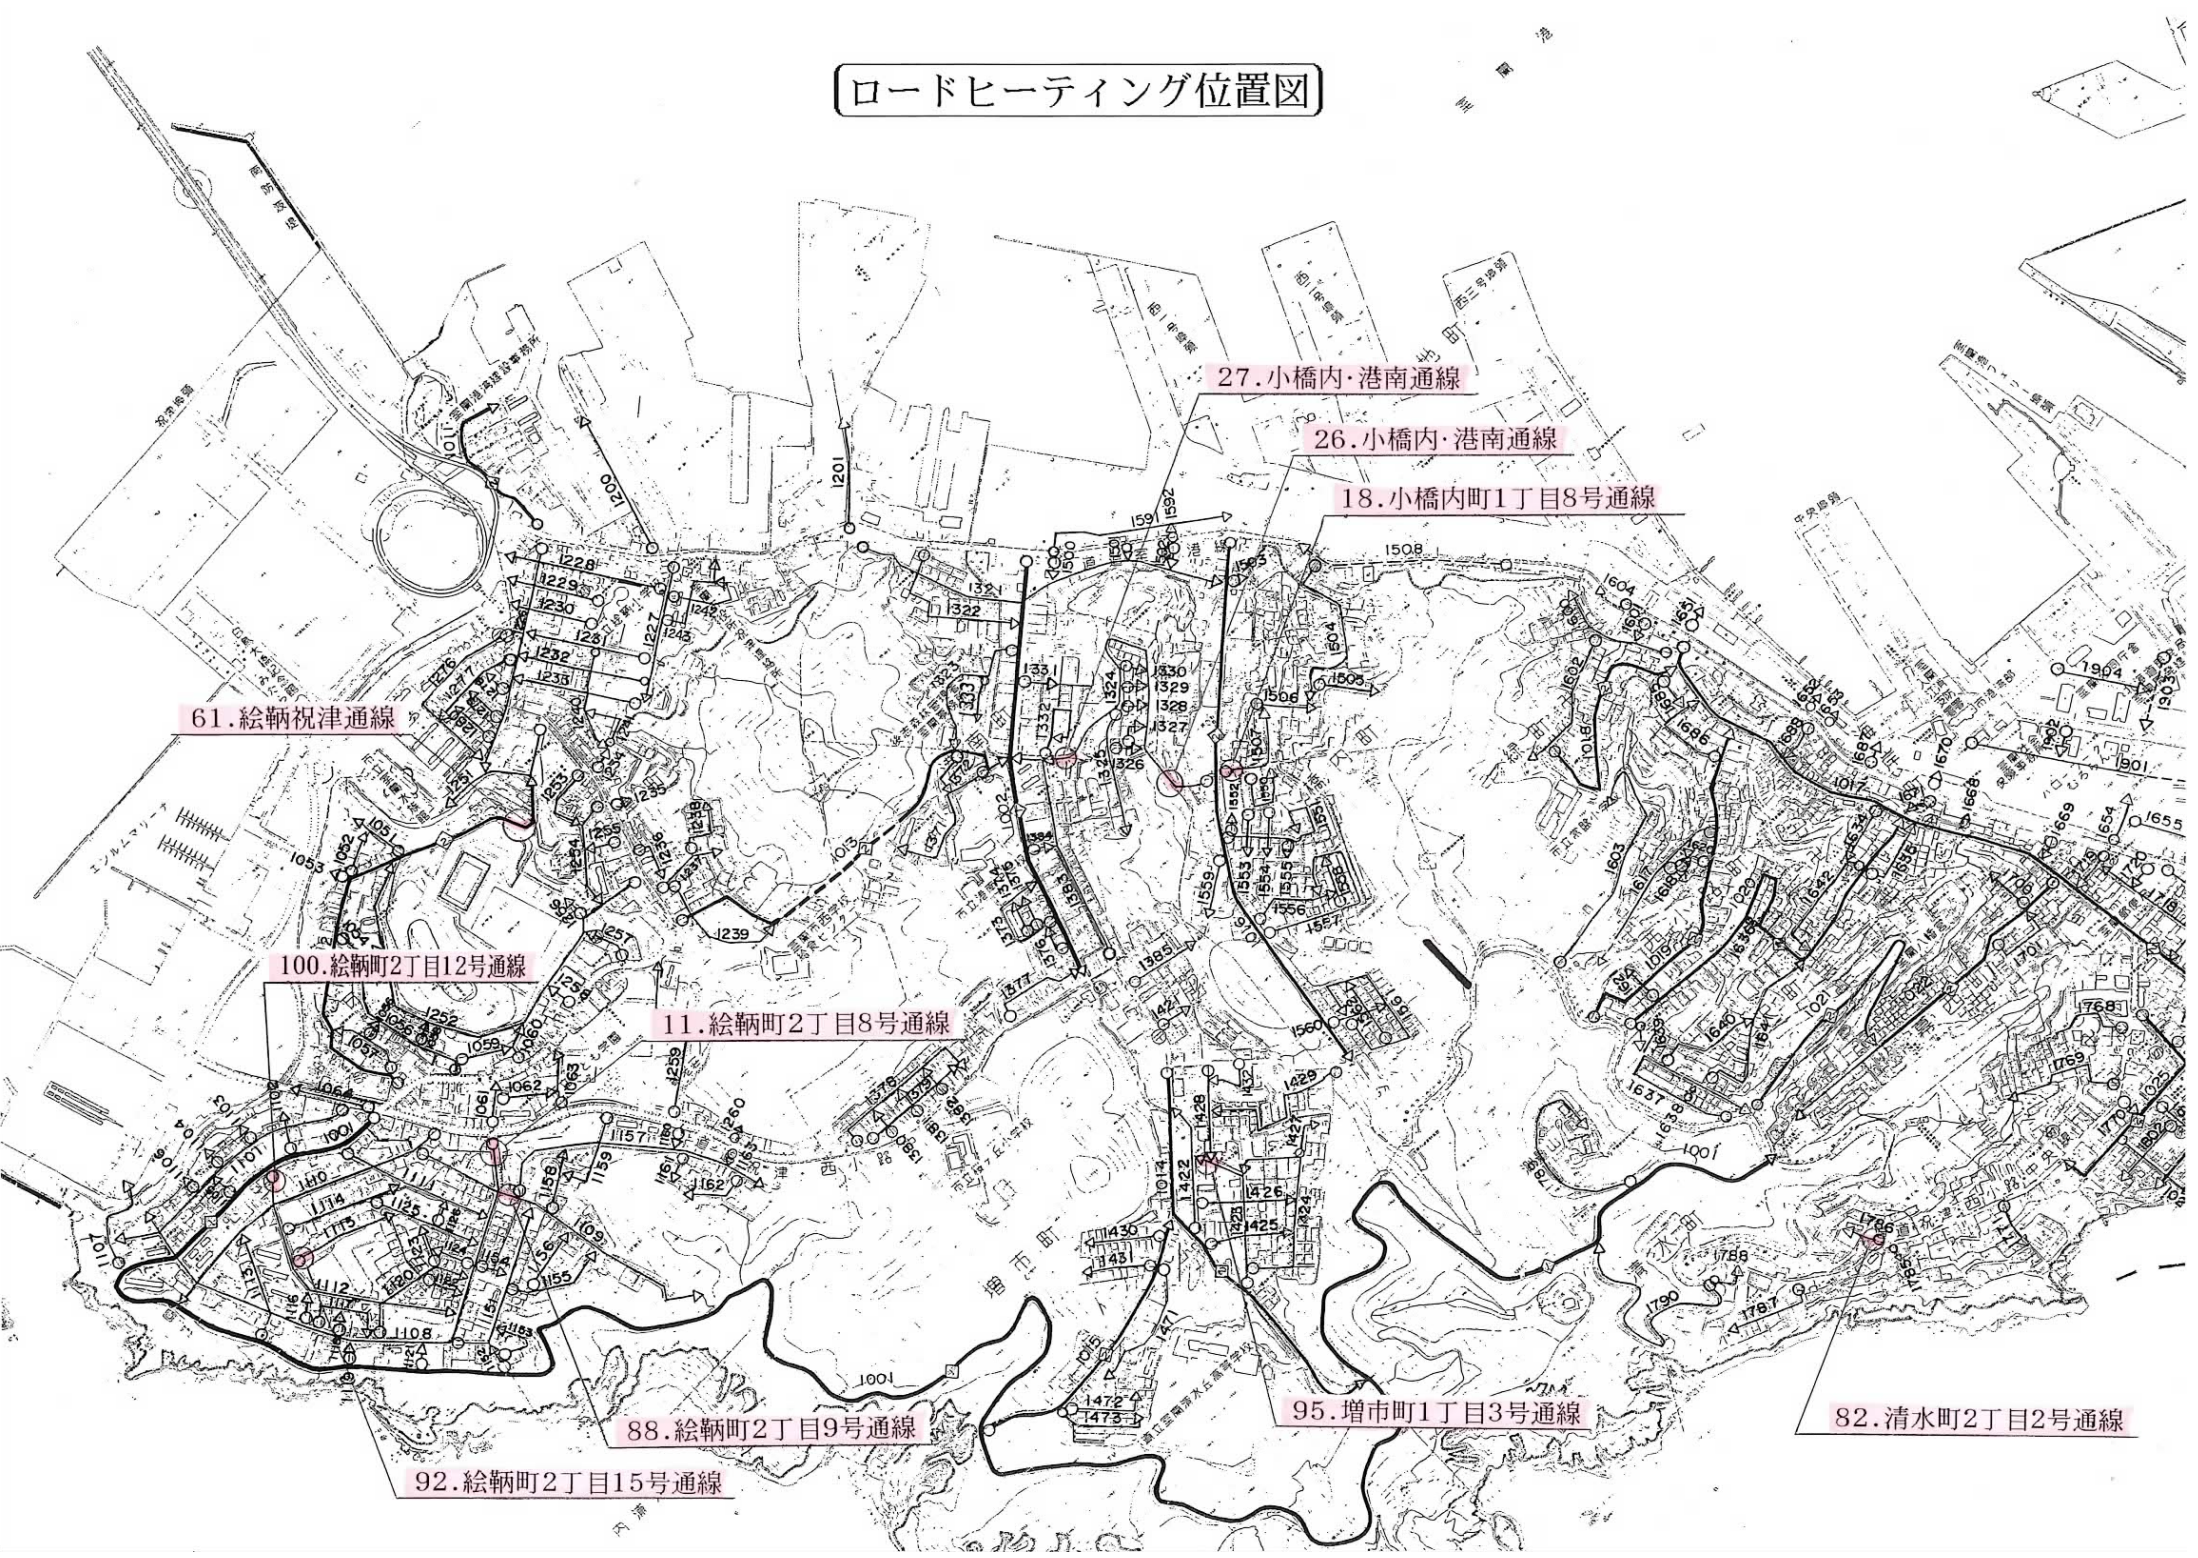

ロードヒーティング位置図

27. 小橋内・港南通線

26. 小橋内・港南通線

18. 小橋内町1丁目8号通線

61. 絵鞆祝津通線

100. 絵鞆町2丁目12号通線

11. 絵鞆町2丁目8号通線

88. 絵鞆町2丁目9号通線

92. 絵鞆町2丁目15号通線

95. 増市町1丁目3号通線

82. 清水町2丁目2号通線