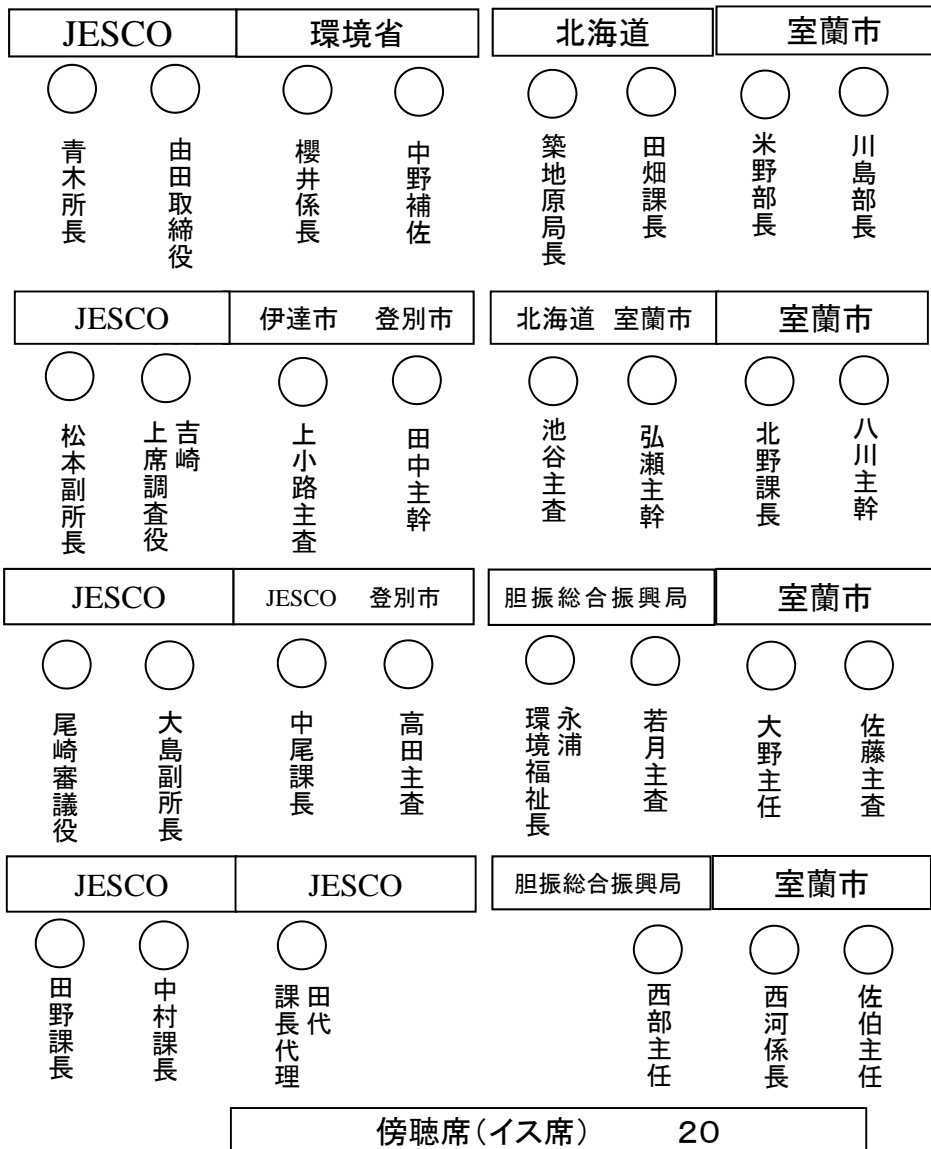

北海道PCB廃棄物処理事業監視円卓会議座席配席図

真柄 委員長

出入口

報道席

出入口