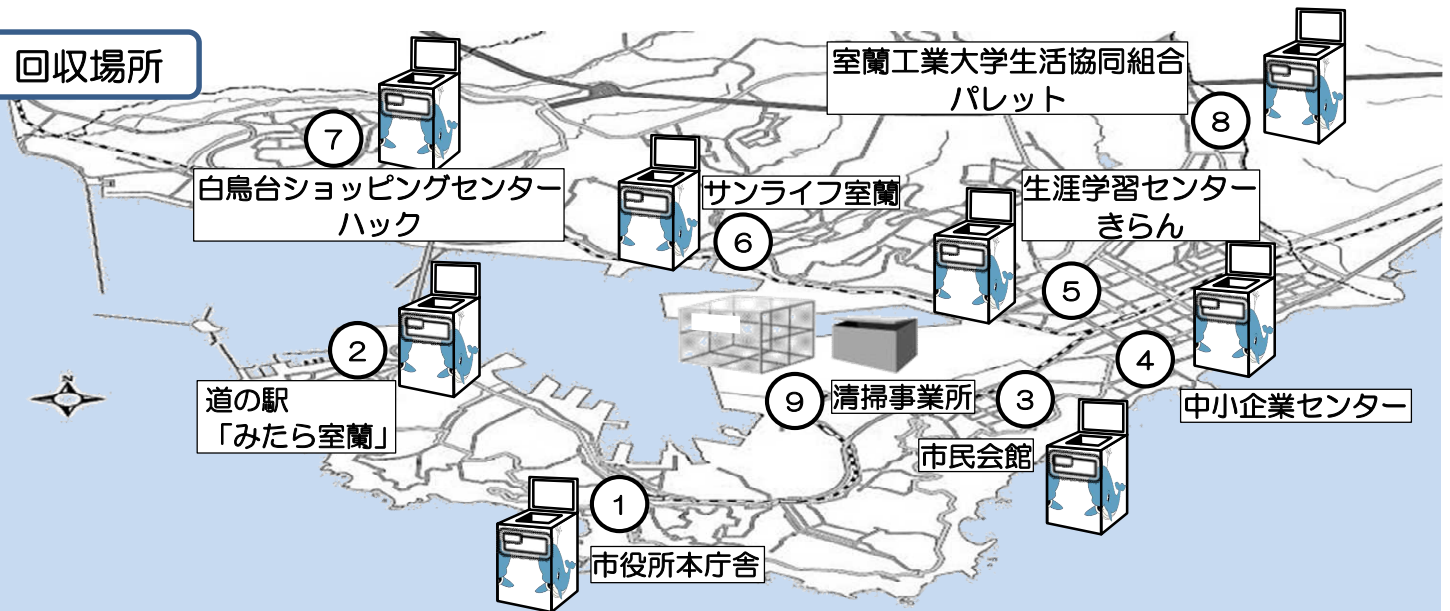

1

ボックスで回収

市内の公共施設等に設置する
「使用済み小型家電回収ボックス」
に直接投入して下さい。
投入口の大きさ「30cm×30cm」
に入るものが対象です。

2

清掃事業所（御崎町）で回収

①のボックスに入らない
大きなものを回収します。

大型用回収かご

パソコンや携帯電話など、**個人情報を含む機器**を
専用のボックスで回収します。
職員が対応しますので、インターホン
でお呼び出してください。

※データは必ず削除してください。
※①のボックスでも回収できます。

※CRTモニター及び液晶ディスプレイは対象外です

個人情報を含む機器
専用ボックス

対象外のもの

家電リサイクル法対象品(テレビ、冷蔵庫・冷凍庫、洗濯機・衣類乾燥機、エアコン)
電池、電球・蛍光灯、ビデオテープ、CD・MD・DVD

回収場所や主な対象品目は裏面をご覧ください。

回収場所

	施設名	住所	開館時間	休館日
①	市役所本庁舎	幸町1-2	8:45~17:15	土・日曜日、祝日、年末年始
②	道の駅「みたら室蘭」	祝津町4-16-15	4~10月 9:30~21:00 11~3月 9:30~17:00	4~10月 なし 11~3月 木曜日
③	市民会館	輪西町2-5-1	9:00~20:00	なし
④	中小企業センター	東町4-29-1	9:00~21:00	年末年始
⑤	生涯学習センターきらん	中島町2-22-1	9:00~17:00	土・日曜日、祝日、年末年始
⑥	サンライフ室蘭	港北町1-6-2	9:00~22:00	年末年始
⑦	白鳥台ショッピングセンターハック	白鳥台5-1-4	10:00~19:30	年末年始
⑧	室蘭工業大学生生活協同組合パレット	水元町36-8	10:00~18:00 (土曜は17:00まで)	日曜日、祝日、年末年始
⑨	清掃事業所	御崎町1-75-7	8:45~17:00	土・日曜日、祝日、年末年始