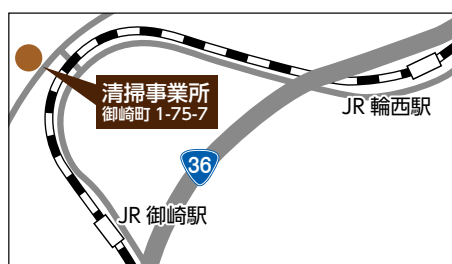

○清掃事業所で回収 **無料** ※平日8時45分～17時

小型家電回収ボックスに入らない大きさのものが対象です。家電製品は箱や袋には入れず、清掃事業所に設置している大型用回収かごに投入してください。

○家電量販店への持ち込み **有料**

市内の家電量販店でも、使用済小型家電の回収を行っています。回収品目により料金が異なりますので、実施店舗にご確認ください。

実施店舗

ヤマダデンキテックランド室蘭店 中島町1-25-1
※一部の品目は、無料で回収しています。

○宅配便による回収 **有料**

室蘭市は、リネットジャパンリサイクル(株)と協定を締結し、宅配便による使用済小型家電の回収を行っています。また回収品目にパソコン（一部を除く）を含む場合、無料でご利用いただけます。

詳細は、ホームページ (<https://www.renet.jp/>) でご確認ください。

! ご注意ください

パソコンや携帯電話など個人情報を含む機器は、必ず機器の初期化やデータの消去を行ってください。

エアコン、テレビ（ブラウン管式、液晶・プラズマ式）、冷蔵庫・冷凍庫、洗濯機・衣類乾燥機、ブラウン管式モニター、液晶ディスプレイ、マッサージチェアは対象外です。

処分方法は **P8**へ

古紙類（新聞・雑誌・ダンボール）

無料

○地域に資源回収を実施している団体がある場合

お住まいの地域によって、町内会・自治会・老人クラブ・学校PTAなど資源回収に取り組んでいる団体があります。直接お問い合わせいただき回収にご協力をお願いします。また、市では活動団体に奨励金を交付しています。

○お近くに資源回収を実施している団体がない場合

清掃事業所や市内のセイコーマートでも、直接持ち込みいただければ受け付けます。

※セイコーマートで回収できるものやサイズは、セイコーマートのホームページ (<https://www.seicomart.co.jp/>) で確認してください。