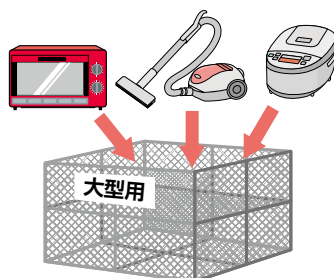

使用済小型家電

○小型家電回収ボックスで回収 **無料**

投入口（30cm×30cm）に入る大きさのものが対象です。家電製品は箱や袋には入れず、下記に設置している小型家電回収ボックスに投入してください。

- ・市役所本庁舎 幸町1-2
 - ・道の駅「みたら室蘭」 祝津町4-16-15
 - ・市民会館 輪西町2-5-1
 - ・中小企業センター 東町4-29-1
 - ・F Kホールディングス 生涯学習センターきらん 中島町2-22-1
 - ・サンライフ 港北町1-6-2
 - ・白鳥台ショッピングセンターハック 白鳥台5-1-4
 - ・室蘭工業大学生生活協同組合パレット 水元町36-8
- ※各施設の開館時間内にお持ち込みください。

○清掃事業所で回収 **無料** ※平日8時45分～17時

小型家電回収ボックスに入らない大きさのものが対象です。家電製品は箱や袋には入れず、清掃事業所に設置している大型用回収かごに投入してください。

○家電量販店への持ち込み **有料**

市内の家電量販店でも、使用済小型家電の回収を行っています。回収品目により料金が異なりますので、実施店舗にご確認ください。

実施店舗

ヤマダデンキテックランド室蘭店 中島町1-25-1
※一部の品目は、無料で回収しています。

エアコン、テレビ（ブラウン管式、液晶・プラズマ式）、冷蔵庫・冷凍庫、洗濯機・衣類乾燥機、ブラウン管式モニター、液晶ディスプレイ、マッサージチェアは対象外です。

処分方法は **P8**へ

古紙類（新聞・雑誌・ダンボール）

無料

○地域に資源回収を実施している団体がある場合

お住まいの地域によって、町内会・自治会・老人クラブ・学校PTAなど資源回収に取り組んでいる団体があります。直接お問い合わせいただき回収にご協力をお願いします。また、市では活動団体に奨励金を交付しています。