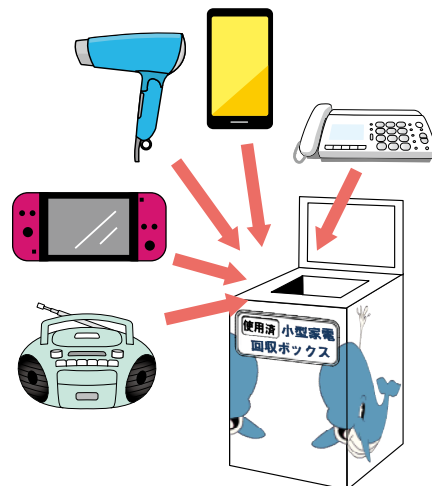

使用済小型家電

○小型家電回収ボックスで回収 **無料**

投入口（30cm×30cm）に入る大きさのものが対象です。家電製品は箱や袋には入れず、下記に設置している小型家電回収ボックスに投入してください。

- ・市役所本庁舎 幸町1-2
 - ・道の駅「みたら室蘭」 祝津町4-16-15
 - ・市民会館 輪西町2-5-1
 - ・中小企業センター 東町4-29-1
 - ・F Kホールディングス 生涯学習センターきらん 中島町2-22-1
 - ・サンライフ 港北町1-6-2
 - ・白鳥台ショッピングセンターハック 白鳥台5-1-4
 - ・室蘭工業大学生生活協同組合パレット 水元町36-8
- ※各施設の開館時間内にお持ち込みください。

○清掃事業所で回収 **無料** ※平日8時45分～17時

小型家電回収ボックスに入らない大きさのものが対象です。家電製品は箱や袋には入れず、清掃事業所に設置している大型用回収かごに投入してください。

○家電量販店への持ち込み **有料**

市内の家電量販店でも、使用済小型家電の回収を行っています。回収品目により料金が異なりますので、実施店舗にご確認ください。

実施店舗

ヤマダデンキテックランド室蘭店 中島町1-25-1
※一部の品目は、無料で回収しています。

エアコン、テレビ（ブラウン管式、液晶・プラズマ式）、冷蔵庫・冷凍庫、洗濯機・衣類乾燥機、ブラウン管式モニター、液晶ディスプレイ、マッサージチェアは対象外です。

処分方法は **P8**へ

古紙類（新聞・雑誌・ダンボール）

無料

○地域に資源回収を実施している団体がある場合

お住まいの地域によって、町内会・自治会・老人クラブ・学校PTAなど資源回収に取り組んでいる団体があります。直接お問い合わせいただき回収にご協力をお願いします。また、市では活動団体に奨励金を交付しています。