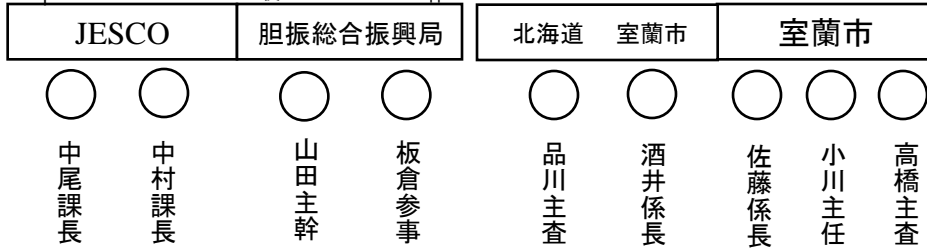

北海道PCB廃棄物処理事業監視円卓会議座席配席図

出入口

傍聴席(イス席) 20

報道席

出入口