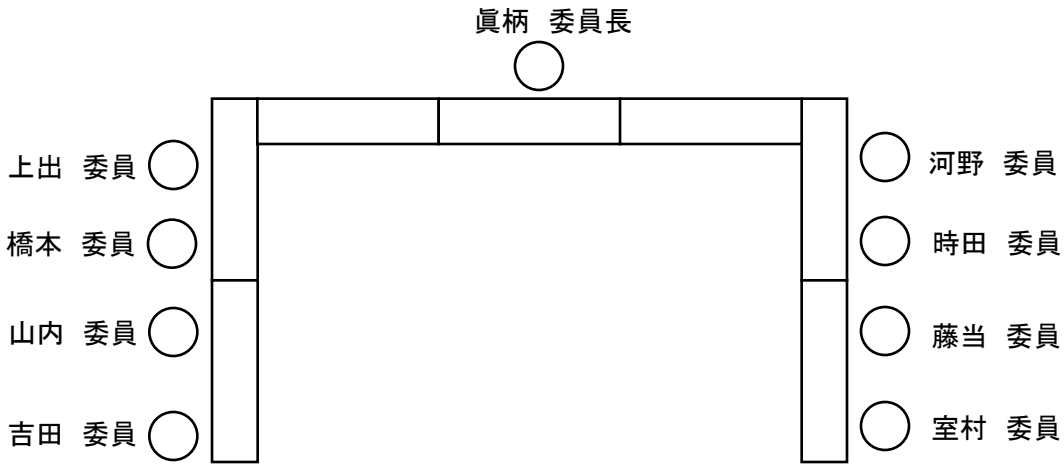

北海道PCB廃棄物処理事業監視円卓会議座席配席図

出入口

傍聴席(イス席) 20

報道席

出入口