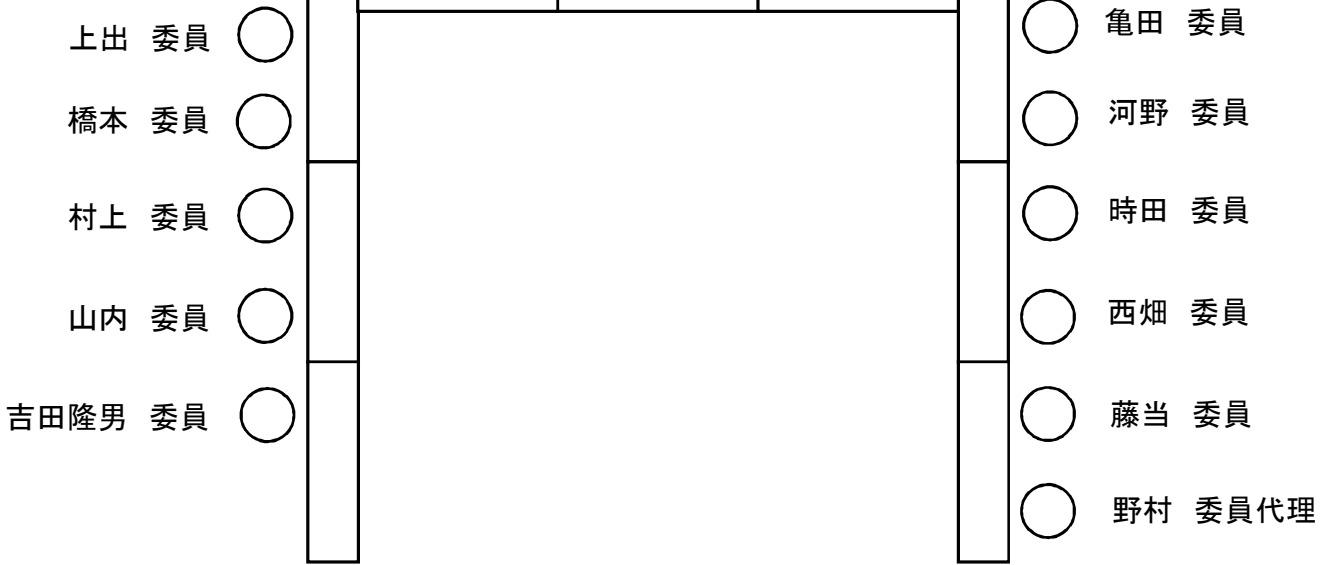

北海道PCB廃棄物処理事業監視円卓会議座席配席図

吉田 副委員長 眞柄 委員長 齋藤 委員

傍聴席(イス席) 20

出入口

報道席

出入口