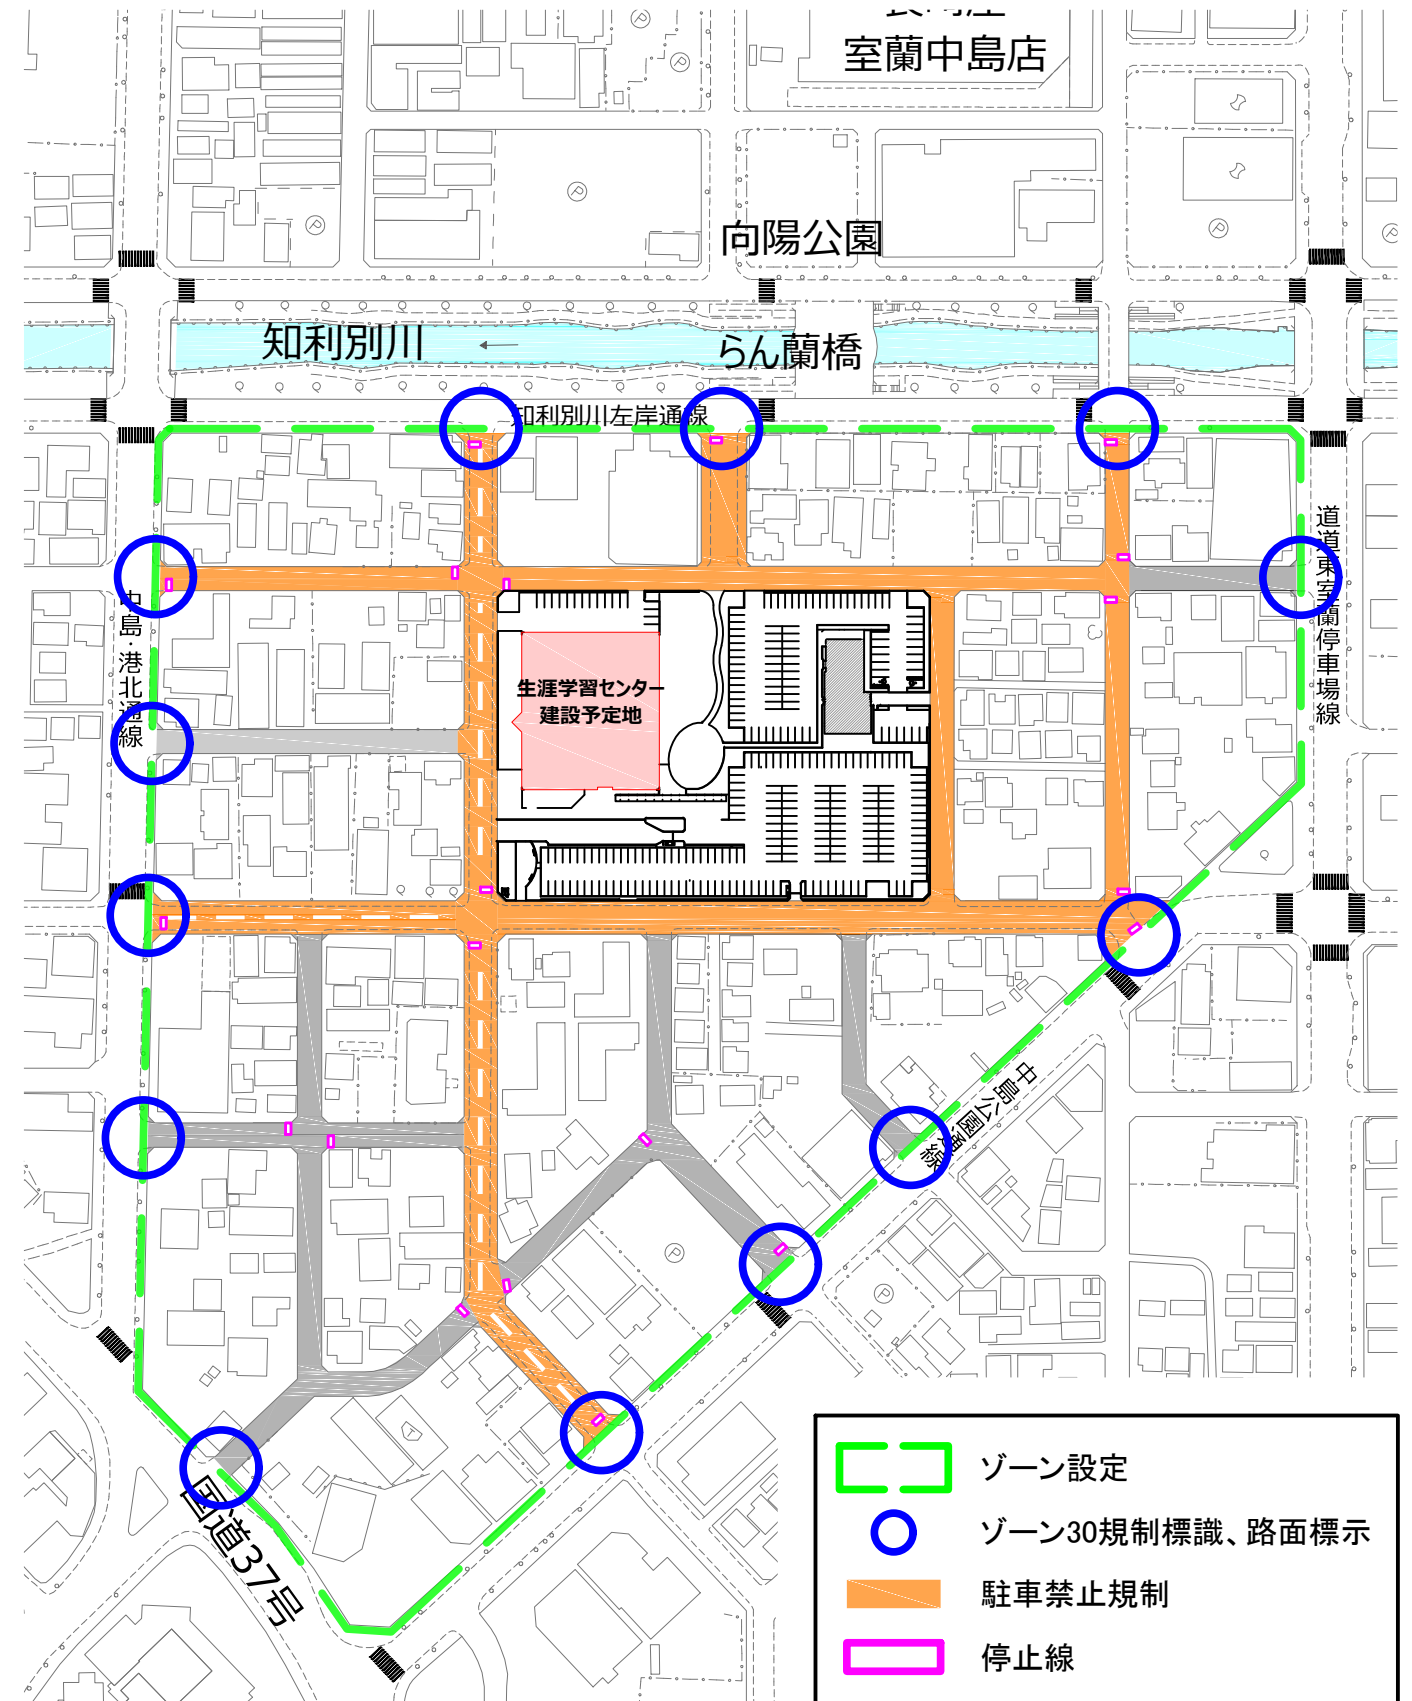

# 生涯学習センター周辺 ゾーン30内の規制対策(案)

## 現況

## ゾーン30 規制対策後

- ゾーン設定
- ゾーン30規制標識、路面標示
- 駐車禁止規制
- 停止線