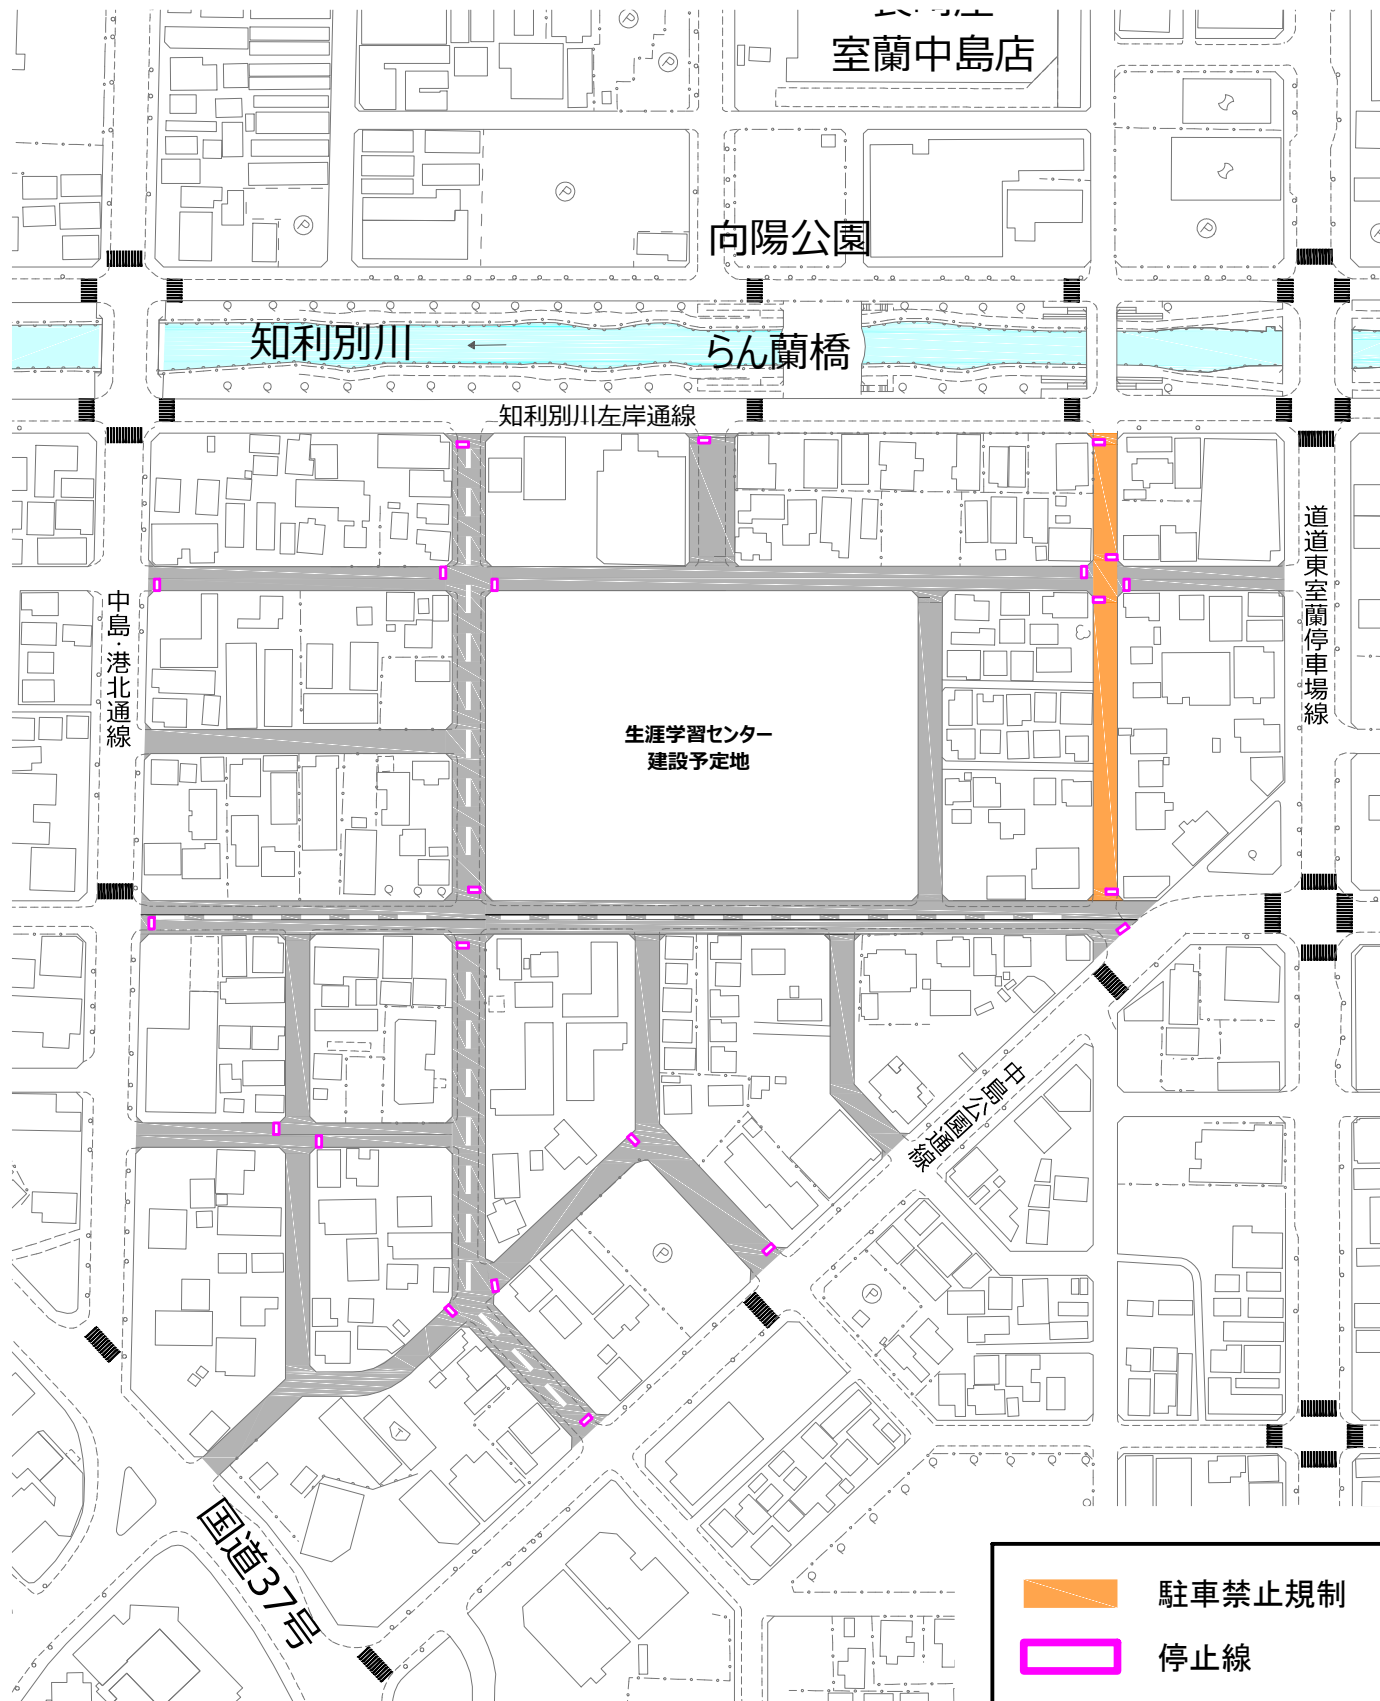

# 生涯学習センター周辺 ゾーン30内の規制対策(案)

## 現況

## ゾーン30 規制対策後

- ゾーン設定
- ゾーン30規制標識、路面標示
- 駐車禁止規制
- 停止線