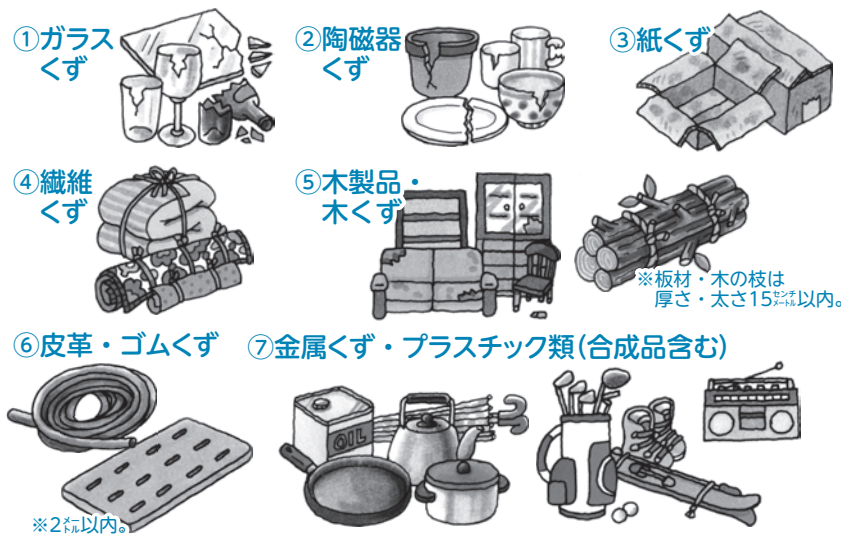

概要

燃やせるごみ (可燃ごみ)

長辺50センチ以内の①～⑥の品目

燃やせないごみ (不燃・粗大ごみ)

120センチ×120センチ×200センチ以内の①～⑦の品目

他のごみと区分して搬入

受け入れできないごみ

- ① 関係市町（室蘭市、伊達市、豊浦町、壮瞥町、洞爺湖町）以外で発生した一般廃棄物
- ② 産業廃棄物（事業活動に伴って生じた廃棄物のうち法令などで定められているもの）