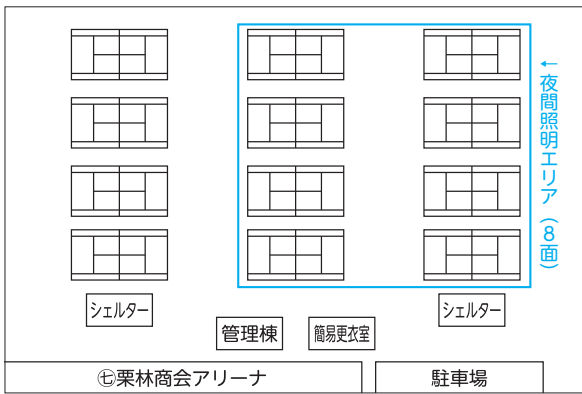

IRIE大同電設テニスコートがオープン!

入江運動公園内に市内のテニスコートを集約し、新しくIRIE大同電設テニスコート（入江運動公園テニスコート）が完成しました。
使用方法などの詳細は、お問い合わせください。

《詳細》☎栗林商会アリーナ ☎84-6270

施設の紹介

砂入り人工芝
テニスコート12面

管理棟(受付、券売機)

簡易更衣室

使用料金 (個人使用)

区分	1人1時間	回数券12枚つづり	シーズン券
一般	180円	1,800円	21,600円
65歳以上	120円	1,200円	14,400円
高校生	90円	900円	10,800円
中学生以下	50円	500円	6,000円
照明	50円	-	-

使用料金 (専用使用)

区分	1面1時間
営利目的以外で使用する場合	720円
照明	200円

IRIE大同電設テニスコート概要

使用期間 4月1日～10月31日