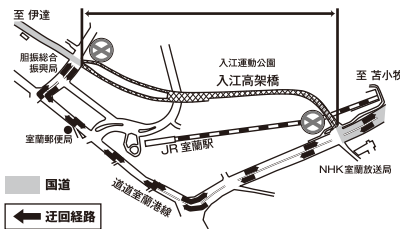

橋の補修工事のため、通行止めを行っています。

10月下旬まで 入江高架橋 夜間全面通行止め

- 20:00～翌朝6:00
- 土・日曜日、祝日を除く

10月中旬まで 御崎ランプ 通行止め

御崎トンネルと御崎ランプの間は、1車線規制を行っています。

《詳細》室蘭開発建設部 ☎85-9800

申込方法 10月31日まで、電話で
※貸付制度もありますので、詳細
はお問い合わせください。

詳細 環境課 ☎22-148-1