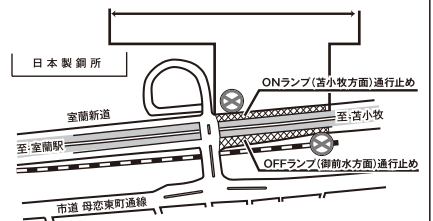

までに浄化槽を設置予定の人

規模 5～10人槽

補助金額 浄化槽設置費用(排水

設備に係る費用を除く)の90%以内

限度額 5人槽…93万9千円

7人槽…109万5千円

10人槽…139万2千円

国道36号 室蘭新道 通行止めのお知らせ

橋の補修工事のため、通行止めを行っています。

10月下旬まで 入江高架橋 夜間全面通行止め

- 20:00～翌朝6:00
- 土・日曜日、祝日を除く

10月中旬まで 御崎ランプ 通行止め

御崎トンネルと御崎ランプの間は、1車線規制を行っています。

《詳細》室蘭開発建設部 ☎85-9800

申込方法 10月31日まで、電話で
※貸付制度もありますので、詳細
はお問い合わせください。

詳細 環境課 ☎22-148-1