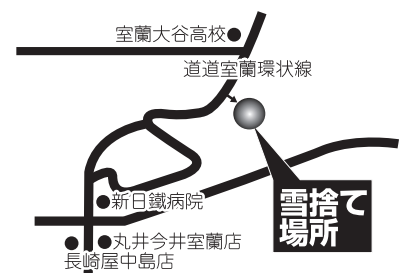

などのルールを守ってください。

《詳細》都市計画課公園係 ☎252601 ㊟242091

雪捨て場所は、こちら

利用は8時から18時まで。雪を捨てる場合、ごみを持ち込まないようにしてください。

祝津雪捨て場

(祝津コールセンター横)

八丁平雪捨て場

(八丁平3-43)