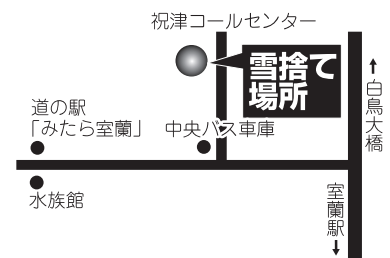

などのルールを守ってください。

《詳細》都市計画課公園係 ☎252601 ㊟242091

雪捨て場所は、こちら

利用は8時から18時まで。雪を捨てる場合、ごみを持ち込まないようにしてください。

祝津雪捨て場

(祝津コールセンター横)

八丁平雪捨て場

(八丁平3-43)