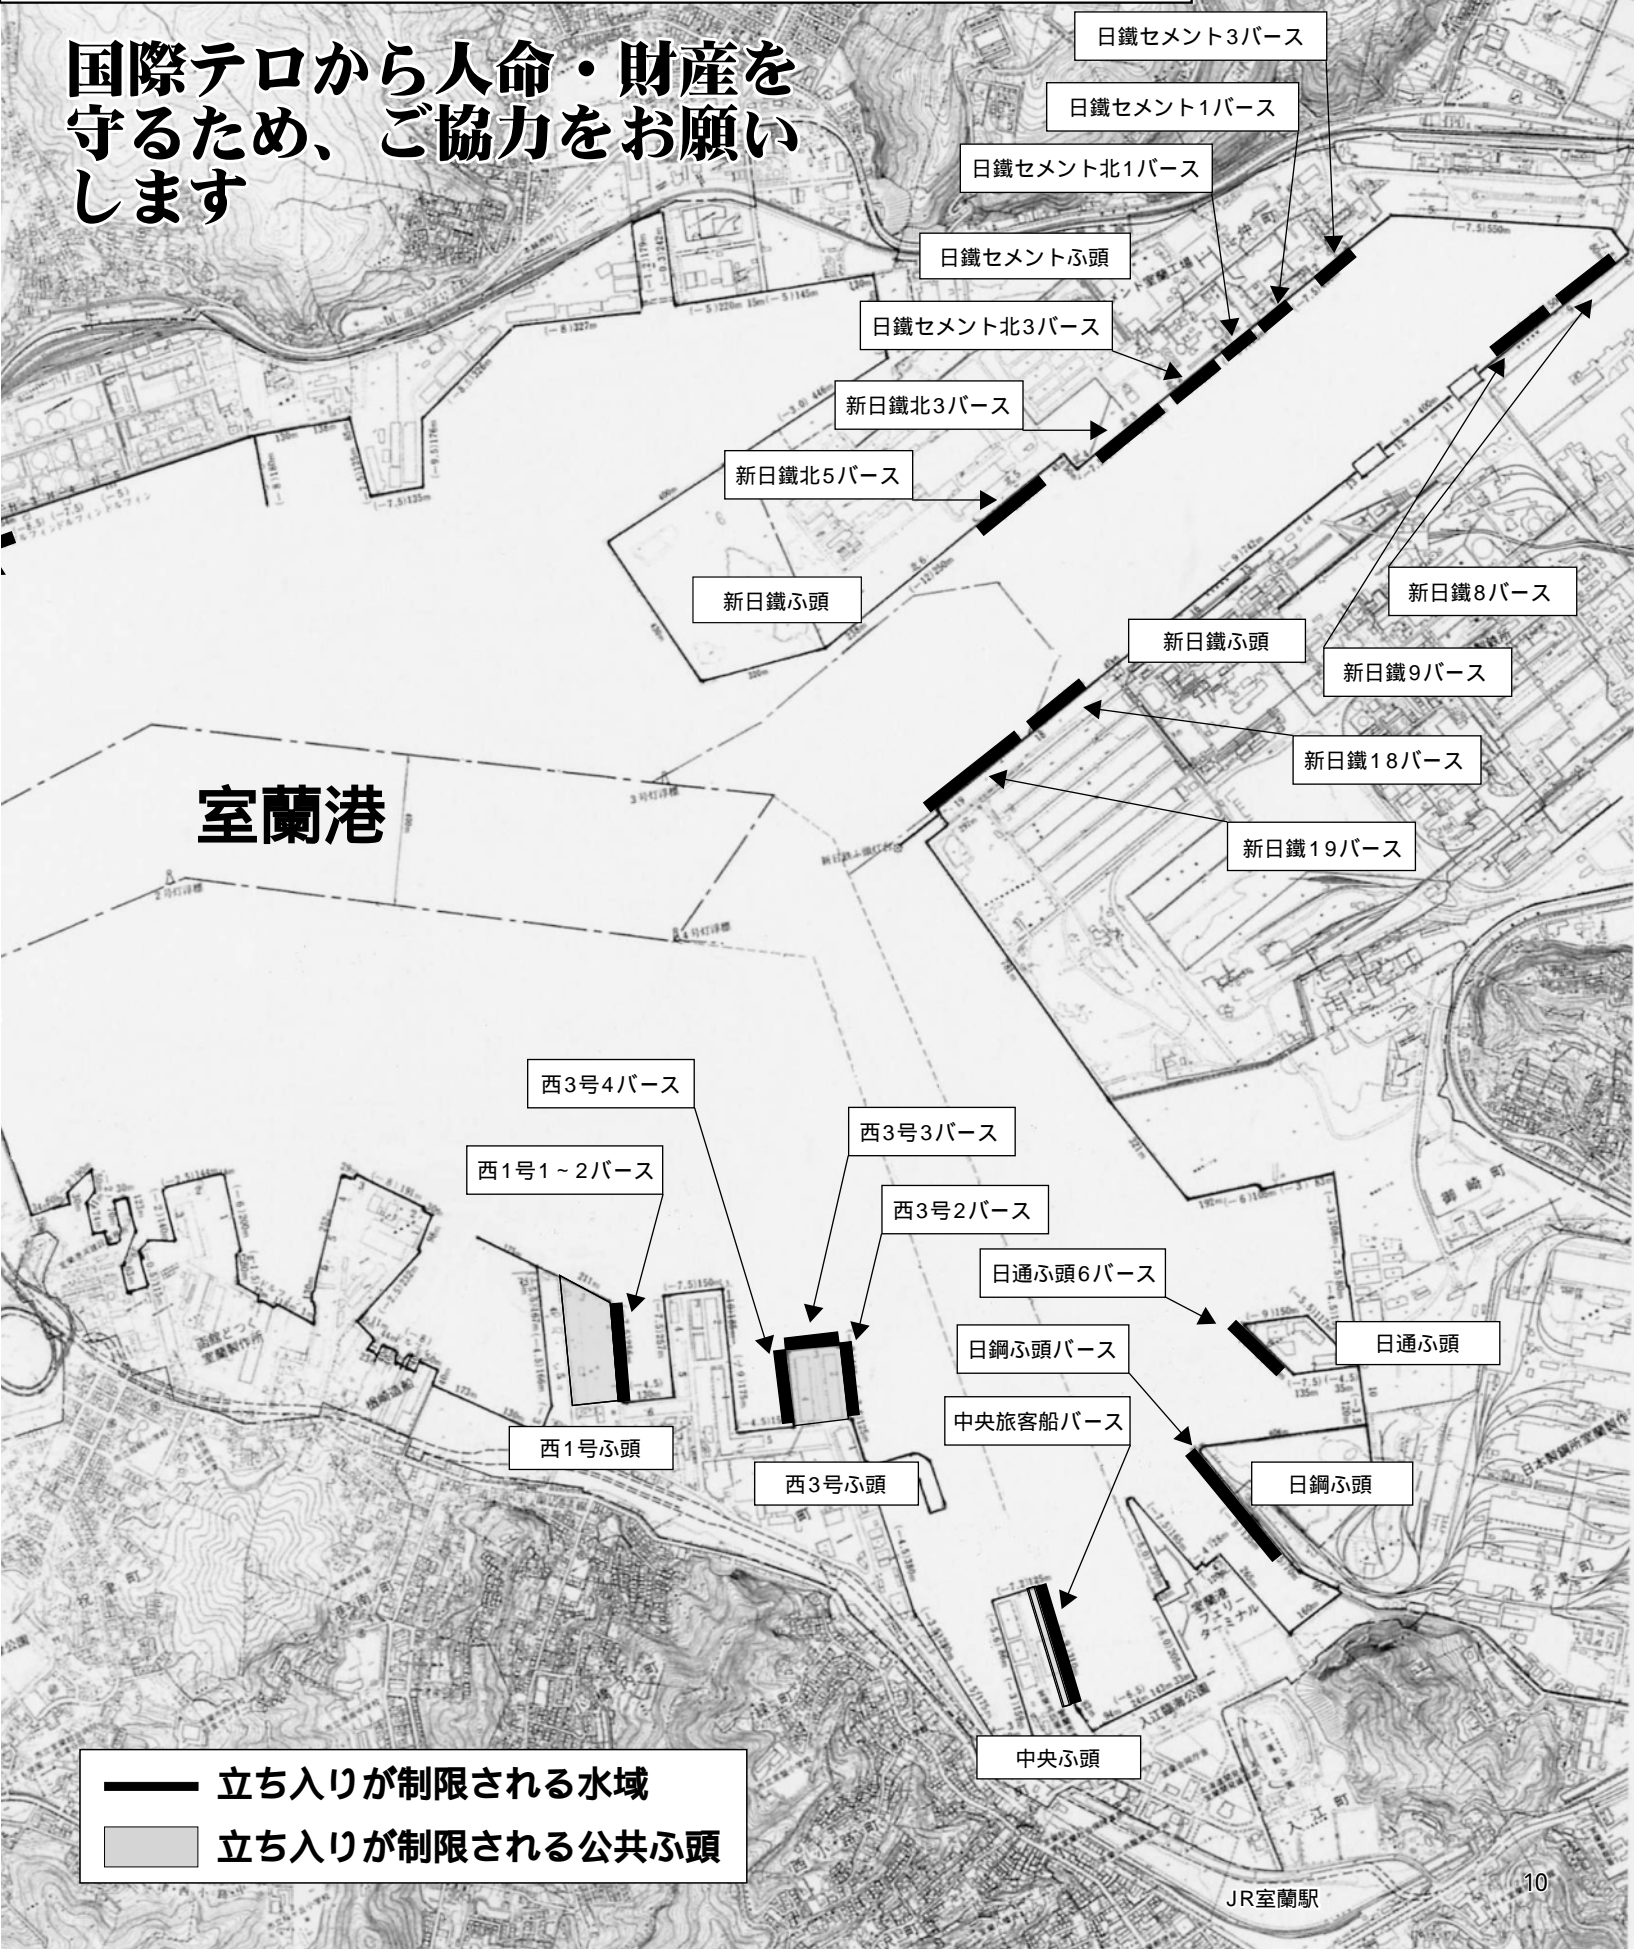

限られた水域に できなくなります。

国際テロから人命・財産を
守るため、ご協力をお願い
します

—— 立ち入りが制限される水域
■ 立ち入りが制限される公共ふ頭

7月
1日

から

室蘭港の一部のふ頭、 立ち入りが

国際テロから人命・財産を守るため、7月1日から「国際航海船舶及び国際港湾施設の保安の確保等に関する法律」が施行されます。

500総トン以上の外国貿易の貨物船や外国クルーズ等で寄港する旅客船やそれらの船舶が利用する港湾施設について、安全対策が義務づけられることになりま

した。

室蘭港でも、テロ対策のため、一部公共ふ頭にフェンスやゲートを設置して立ち入りを制限するほか、外国船舶等が停泊している間は、公共・民間ふ頭でも前面水域への立ち入りを制限することになりましたので、ご協力をお願いします。

《詳細》港湾部 ☎ 3 1 9 1