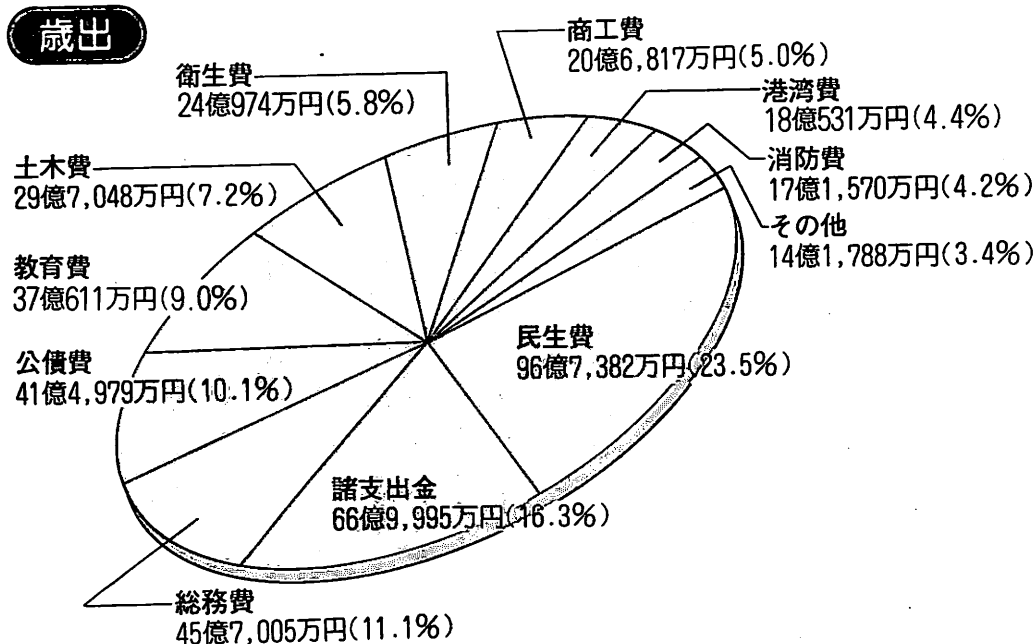

合うマチに

平成4年度予算の
主要内容

歳出総額794億1,402万円

一般会計予算の歳入・歳出内訳 411億8,700万円

平成4年度予算は、高炉存続などの明るい話題の中で、21世紀を展望する活性化元年として、市民のエネルギーを結集したマチづくりに基本としています。

予算の編成に当たっては、人口減少の影響から一般財源の伸びが低いことを、限られた財源を有効に活用し、効果の大きい施策の選択に努めました。主要内容についてお知らせします。