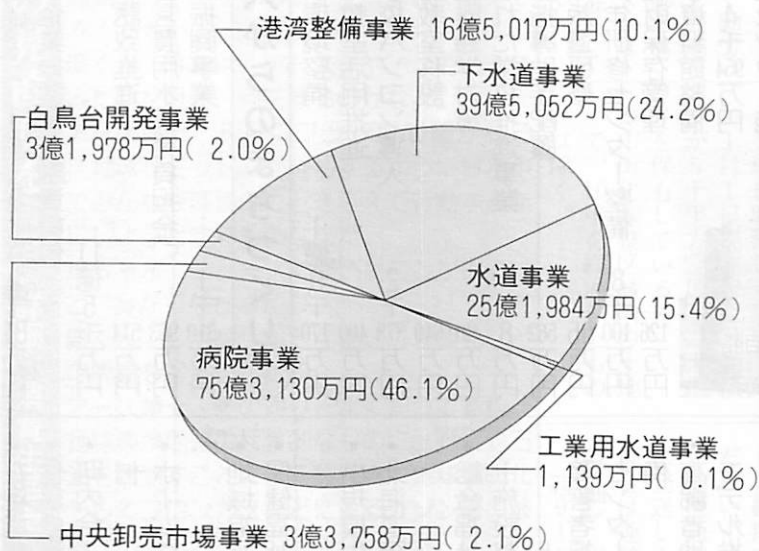

風そよぎ心寄せ

企業会計の予算額 163億2,058万円