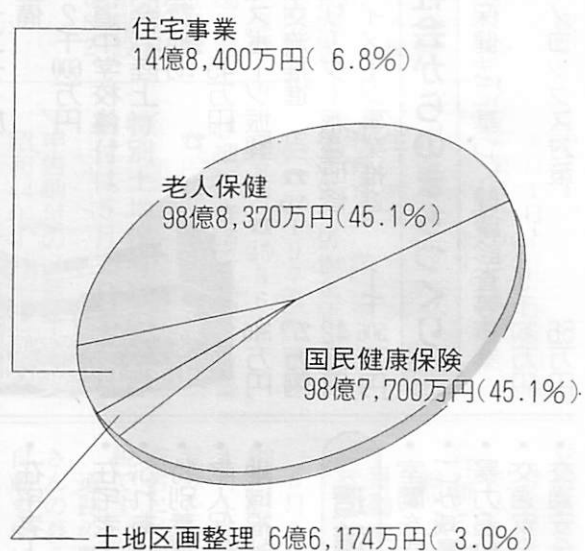

特別会計の予算額 219億644万円

市民1人当たりの予算額 (一般会計) 34万9,977円

歳出

民生費	82,201円 (23.5%)
諸支出金	56,931円 (16.3%)
総務費	38,833円 (11.1%)
公債費	35,262円 (10.1%)
教育費	31,492円 (9.0%)
土木費	25,241円 (7.2%)
衛生費	20,476円 (5.8%)
商工費	17,574円 (5.0%)
港湾費	15,340円 (4.4%)
消防費	14,579円 (4.2%)
その他	12,048円 (3.4%)

歳入

市税	132,248円 (37.8%)
・固定資産税	63,291円
・市民税	50,713円
・都市計画税	11,527円
・その他	6,717円
その他	217,729円 (62.2%)
・地方交付税	51,791円
・国・道支出金	49,438円
・市債	16,039円
・その他	100,461円