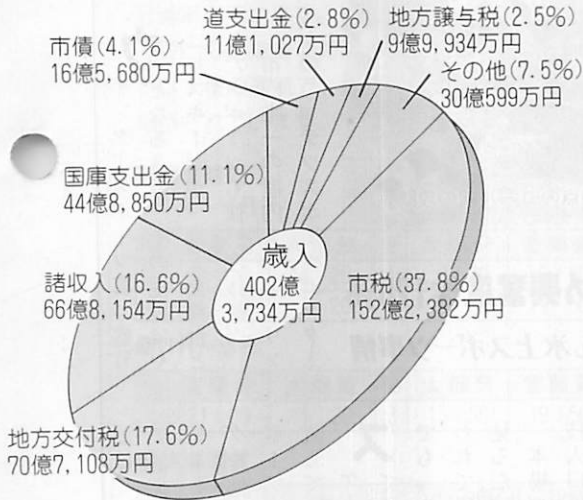

ウインタースポーツ真っ盛りとなる2月。その主役はやはりスキーだが、氷上を舞台としたスポーツも快感度抜群だ。市内唯一の屋内スケートリンクのニッテツスポーツセンター

では、一般滑走の終了（18時）後、アイスホッケー、スピードスケート、フィギュア、カーリングを楽しむ市民グループやスポーツ少年団が、心地よい汗を流している。

▲クリーンな工場内で製作されている建設機械の先端機材となるバケット類

- ▷社名 北海道マイヒックス(株)
- ▷所在地 香川町24番地
- ▷設立 平成元年8月。2年3月から操業開始
- ▷従業員 43人

計簿

平成2年度は、市民の力を結集した21世紀のマチづくりを目標として、経済の活性化と科学技術・海洋都市づくり、人間味あふれるマチづくりに努力してきました。

計決算特集

平成2年度の決算状況についてお知らせします。

歳入総額
402億
3,734万円

歳出総額
399億
206万円

平成2年度の 主な事業内容

経済の活性化と科学技術都市づくり