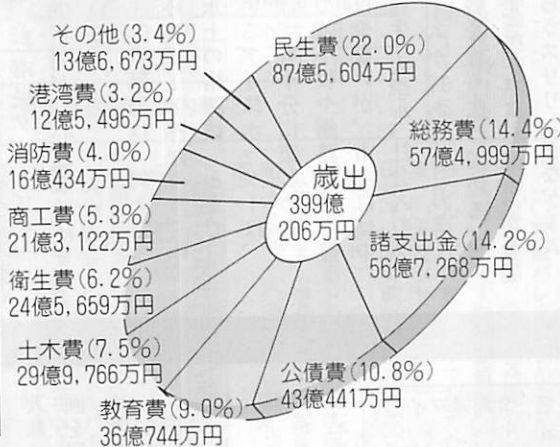

計簿

平成2年度は、市民の力を結集した21世紀のマチづくりを目標として、経済の活性化と科学技術・海洋都市づくり、人間味あふれるマチづくりに努力してきました。

計決算特集

平成2年度の決算状況についてお知らせします。

歳入総額
402億
3,734万円

歳出総額
399億
206万円

平成2年度の 主な事業内容

経済の活性化と科学技術都市づくり