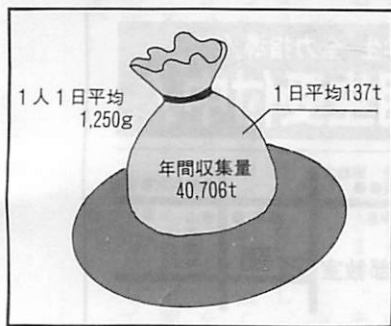

■ゴミ収集状況

資料 清掃課
(平成元年度末現在)