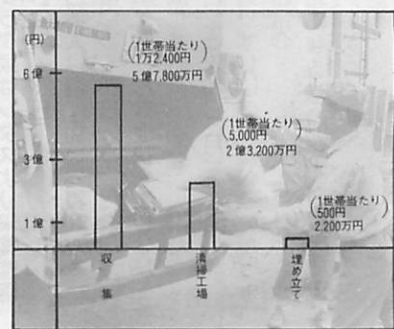

踊りを楽しむひととき

家庭系ゴミの処理経費