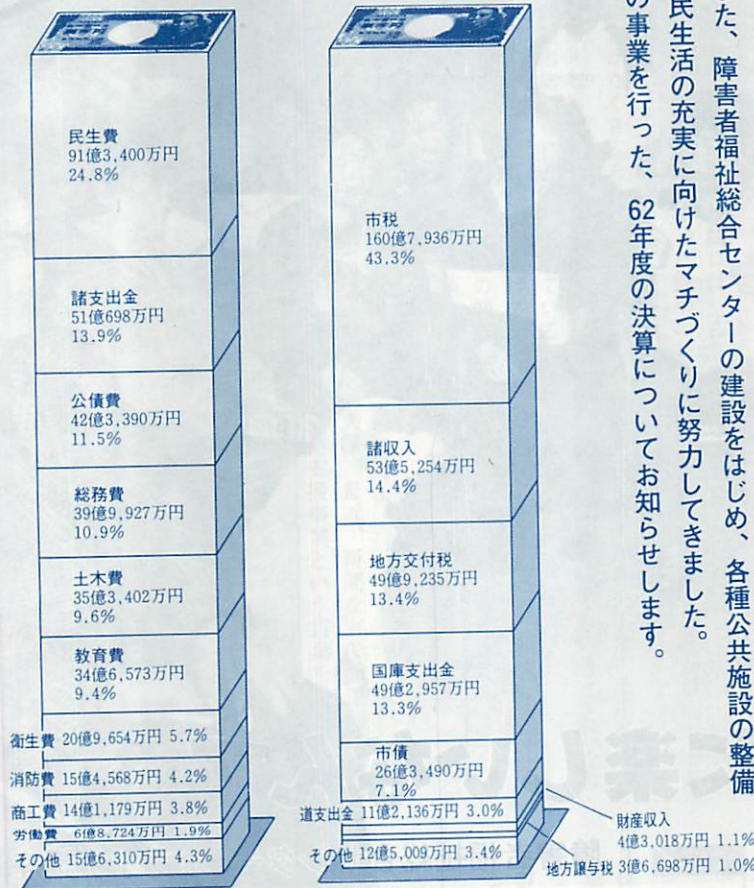

3月31日まであと8回の講座を、みんなで楽しいものにしてしようと張り切っている。

障害者の城として定着した同センターに、これから一語一語をかみ締めた真剣な歌声が、大きく響きわたることだろう。

ふれあいむろらん あったかランド

年度の決算状況 (企業会計は除く)

た1年 歳出総額547億469万円

活力あふれる
マチづくりに
全力を投入

一般会計

歳出決算額
367億7,825万円

歳入決算額
371億5,733万円

62年度は「郷土室蘭に再び活力を」を目標に、当面する厳しい地域経済情勢の中で、最大の課題となっている景気浮揚対策や雇用の確保に全力を投入してきました。また、障害者福祉総合センターの建設をはじめ、各種公共施設の整備など、市民生活の充実に向けたマチづくりに努力してきました。これらの事業を行った、62年度の決算についてお知らせします。

かっぱのプレーに市民も感動した全国高校総体サッカー大会