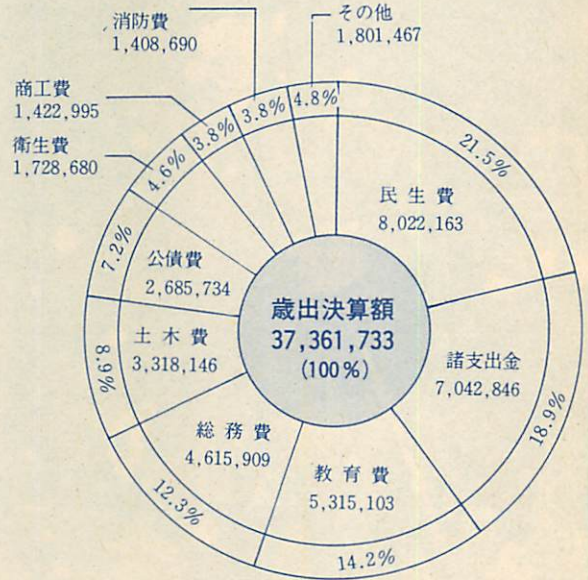

昭和55年度決算状況

本市の昭和55年度の決算状況をお知らせします。同年度は引きつづく構造不況地域の中で、景気浮揚の施策を積極的に実施するとともに、市民生活最優先の立場から社会福祉の充実、

生活環境の整備等を推進し、また、一方では市の財政健全化に向けて財源の積極的な確保と経常費の節源を行うなど効果的な財政運営に努めました。

一般会計

(単位千円)

特別会計

(単位千円)

会計名	歳入総額	歳出総額
交通災害共済会計	37,178	12,511
土地区画会計	1,112,331	1,308,876
住宅会計	3,512,343	3,509,090
国保会計	3,642,816	3,568,540
下水道事業会計		6,989,271
		6,883,951
港湾会計	3,599,413	
会計名		8,325,588

億円