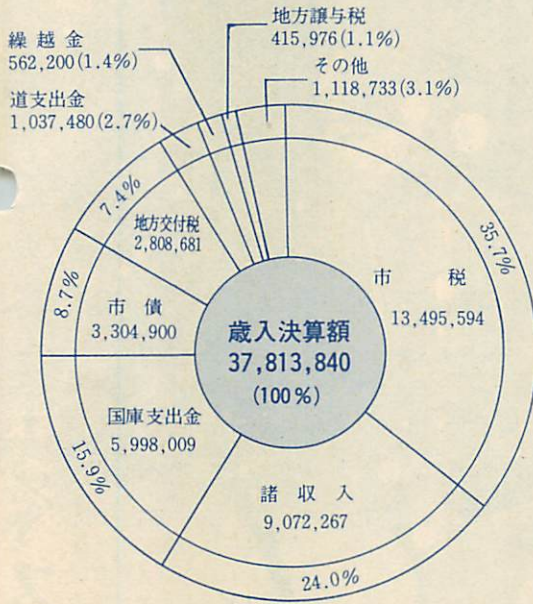

昭和55年度決算状況

本市の昭和55年度の決算状況をお知らせします。同年度は引きつづく構造不況地域の中で、景気浮揚の施策を積極的に実施するとともに、市民生活最優先の立場から社会福祉の充実、

生活環境の整備等を推進し、また、一方では市の財政健全化に向けて財源の積極的な確保と経常費の節源を行うなど効果的な財政運営に努めました。

一般会計

(単位千円)

特別会計

(単位千円)

会計名	歳入総額	歳出総額
交通災害共済会計	37,178	12,511
土地区画会計	1,112,331	1,308,876
住宅会計	3,512,343	3,509,090
国保会計	3,642,816	3,568,540
下水道事業会計		6,989,271
		6,883,951
港湾会計	3,599,413	
会計名		8,325,588

億円