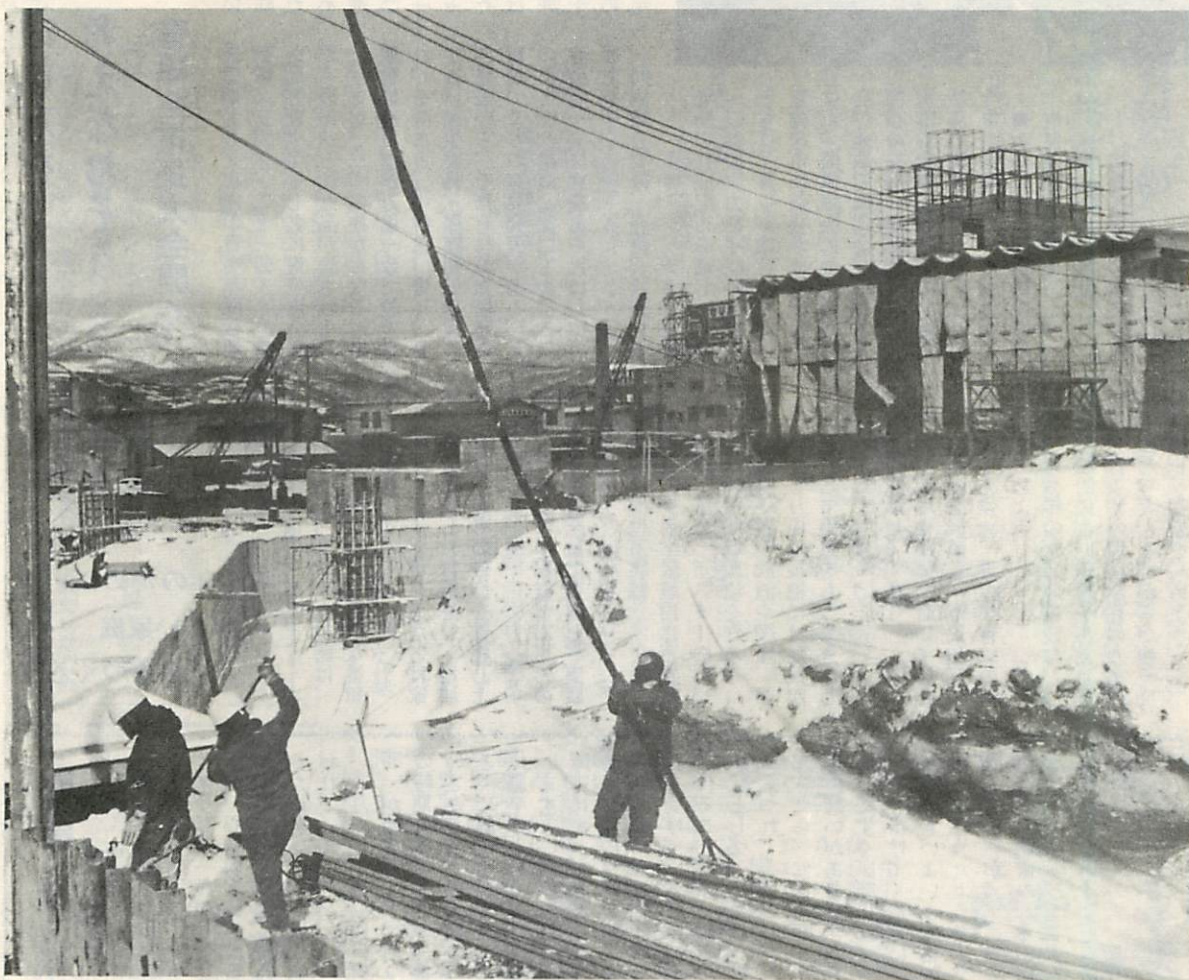

まろらん

市政だより

2月 / 1日

昭和49年 No. 333

寒気をついて急ピッチですすめられている 蘭東下水ポンプ場の建設

ことし3月末の完成をめざして
蘭東下水ポンプ場の建設工事が急
ピッチですすめられています。

この施設は、東、寿、日の出町

地区の汚水、雨水を処理するもの
でこれが完成しますと、いままで
のような浸水騒ぎもなくなり、一
段と環境が整備されます。