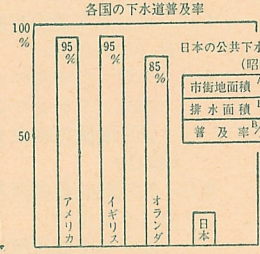

# 季節の病気予防 ⑤

## 食中毒

夏から秋にかけて食中毒が多く、すでに市内では例年の10倍も発生していますので、食中毒の主な原因となるサルモネラ菌とブドウ球菌についてお知らせします

**サルモネラ菌**…熱に弱いので生食をさげ、食べる直前に加熱する。また、この保菌者も多いので調理前には必ず手を洗うことなどによって防止できます。

**ブドウ球菌**…ごくありふれた菌で空気中にあり、手指などの化膿の原因にもなります。また、健康な人などの鼻の中にもあります。

# 排水設備で きれいな街を 10日下水道促進デー

ことしから毎年九月十日が下水道促進デーになりました。

日常生活に、重要な役割をはたす下水道施設が、他の公共施設にくらべてはなはだしくたかおくれておりこれをみなさんよく認識していただいで、住みよいきれいな街をつくらうといふものです。

この測量は、市の町名地番整理の一環として行なう地籍調査の基礎になる重要なもので、とくに標石の周囲はコンクリートで保護して、永久に保存しなければなりません。