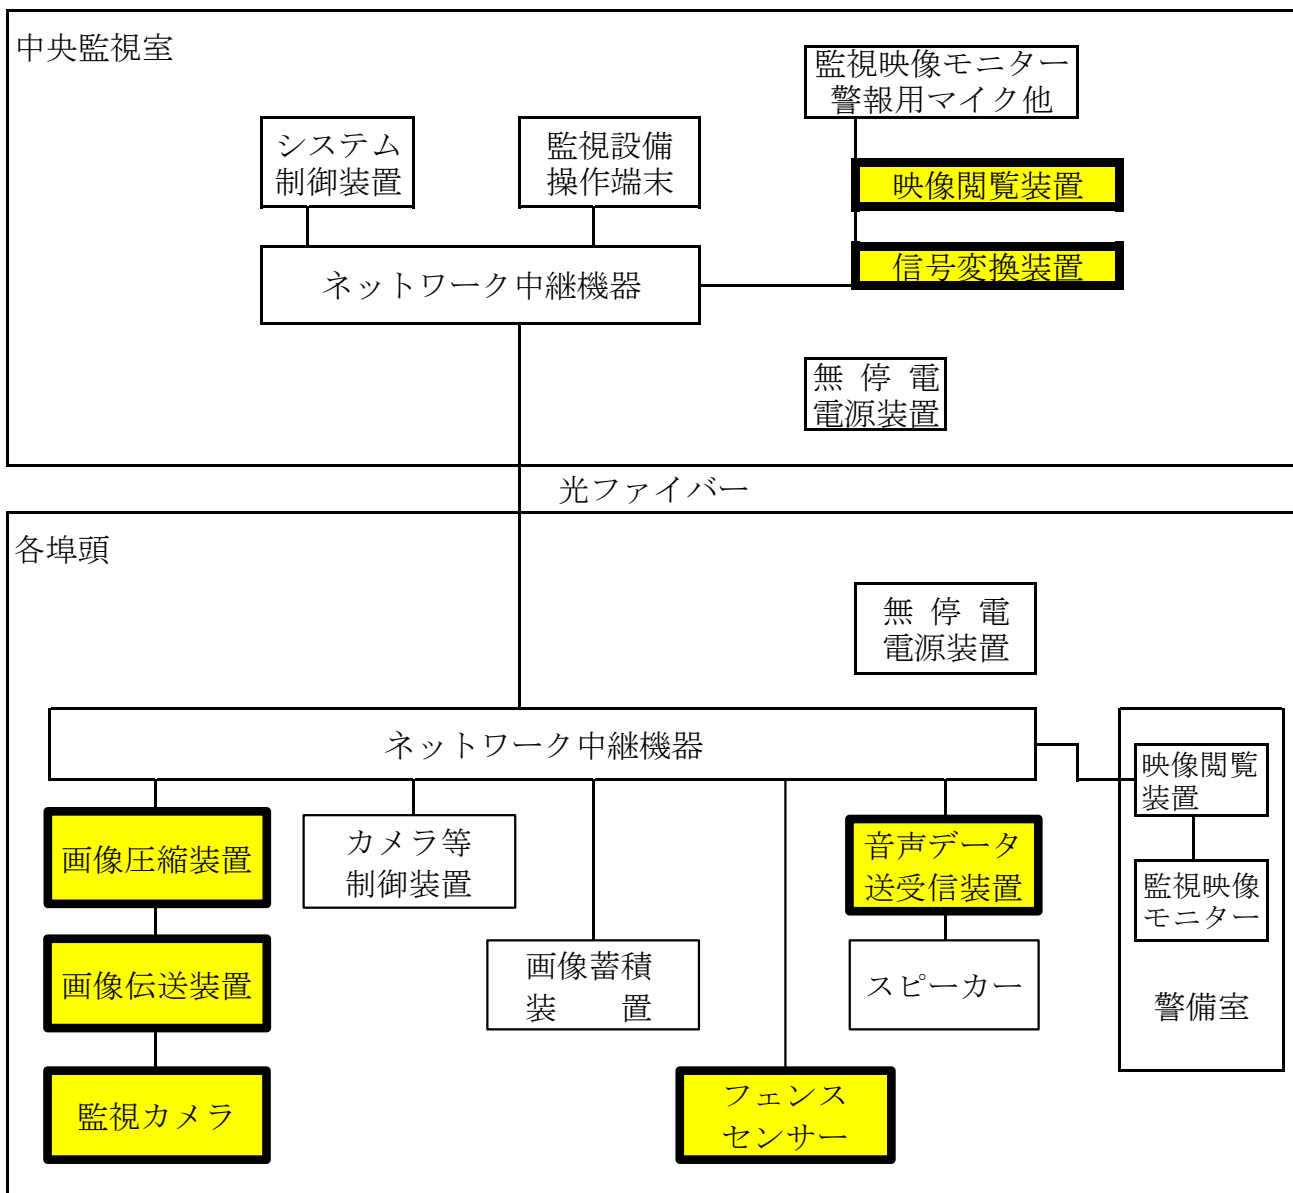

◎室蘭港埠頭監視システム 略図

※ 太枠が令和4年度に更新する装置。

令和3年度更新済

購入装置等	更新箇所	数量
カメラ装置	崎守埠頭第3・6バース、西1号埠頭、西3号埠頭	7
変換装置	崎守埠頭第3・6バース、西1号埠頭、西3号埠頭	9
映像閲覧装置	崎守埠頭第6バース、中央監視室	4

令和4年度更新

購入装置等	更新箇所	数量
カメラ装置	崎守埠頭第4バース、西2号埠頭	4
変換装置	崎守埠頭第4バース、西2号埠頭	4
映像閲覧装置	中央監視室	1
フェンスセンサー	崎守埠頭第6バース	1

凡例	
 	R3d
 	R4d

年度	令和3年度		
港名	室蘭港		
事業名	室蘭港埠頭監視システム更新		
図面名	位置図		
縮尺	1/25000	図面番号	1/1
設計年月	令和3年4月 作成		
	室蘭市港湾部		