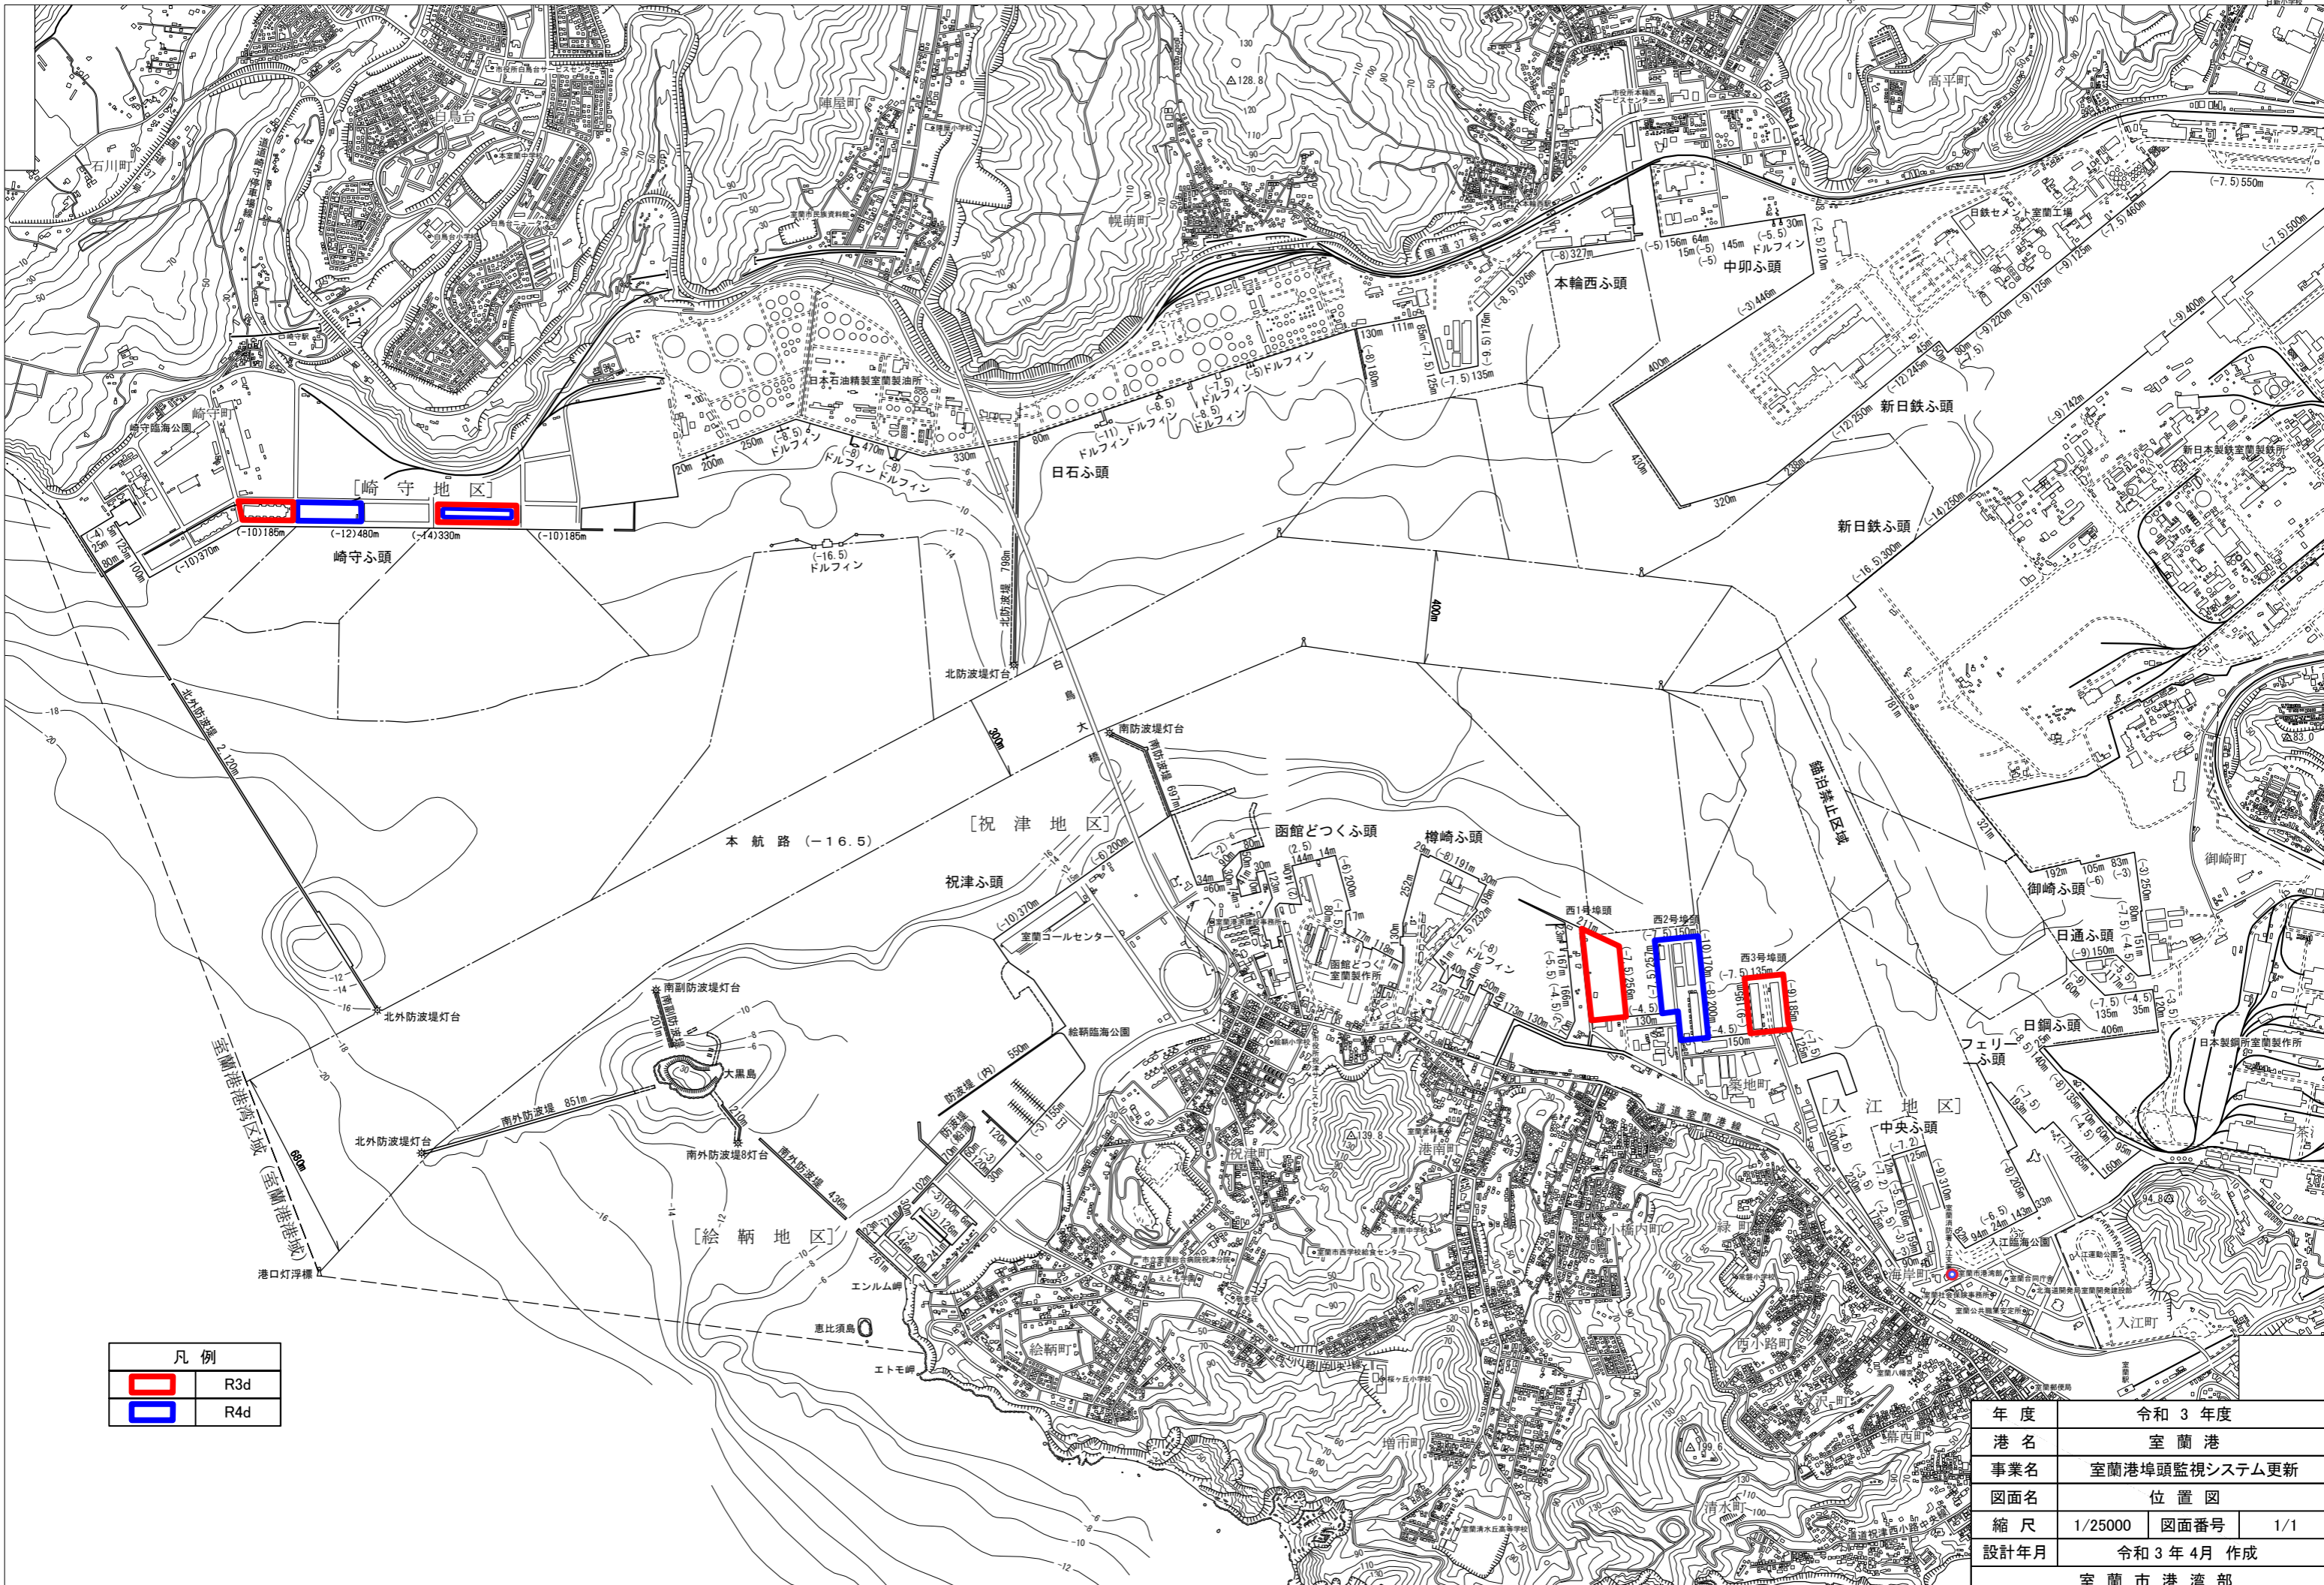

◎室蘭港埠頭監視システム 略図

※ 太枠が令和4年度に更新する装置。

令和3年度更新済

購入装置等	更新箇所	数量
カメラ装置	崎守埠頭第3・6バース、西1号埠頭、西3号埠頭	7
変換装置	崎守埠頭第3・6バース、西1号埠頭、西3号埠頭	9
映像閲覧装置	崎守埠頭第6バース、中央監視室	4

令和4年度更新

購入装置等	更新箇所	数量
カメラ装置	崎守埠頭第4バース、西2号埠頭	4
変換装置	崎守埠頭第4バース、西2号埠頭	4
映像閲覧装置	中央監視室	1
フェンスセンサー	崎守埠頭第6バース	1

凡例	
 	R3d
 	R4d

年度	令和3年度		
港名	室蘭港		
事業名	室蘭港埠頭監視システム更新		
図面名	位置図		
縮尺	1/25000	図面番号	1/1
設計年月	令和3年4月 作成		
	室蘭市港湾部		