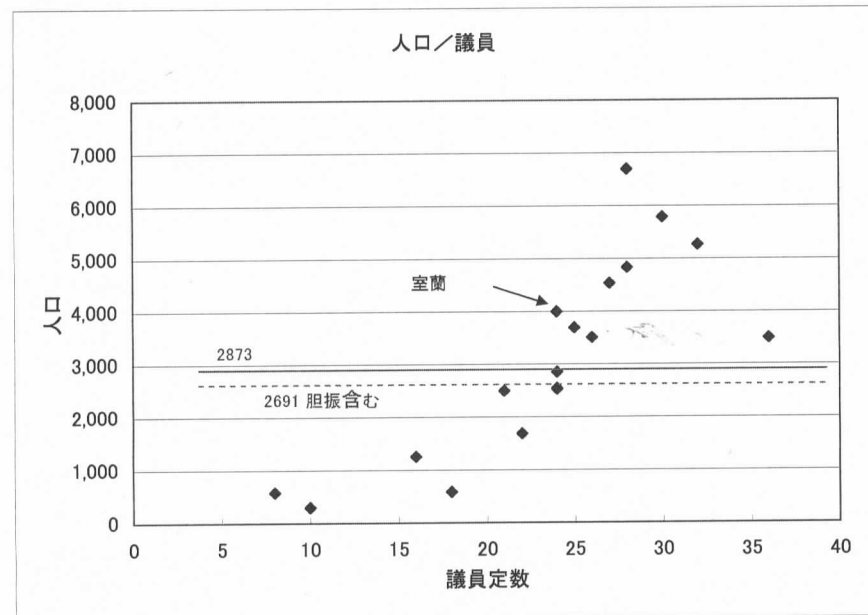

道内5万人以上、20万人未満と西胆振の議会 参考データ

※ 道内比較における議員報酬としては、市民1人当たりの負担や1議員の住民数から見ても妥当と考えられる。