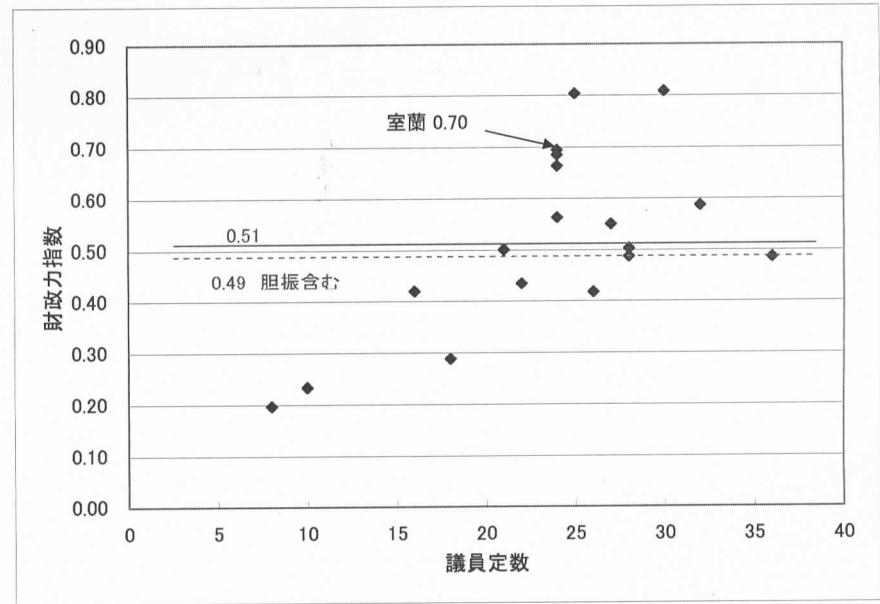

道内5万人以上、20万人未満と西胆振の議会 参考データ

※ 道内比較における議員報酬としては、市民1人当たりの負担や1議員の住民数から見ても妥当と考えられる。