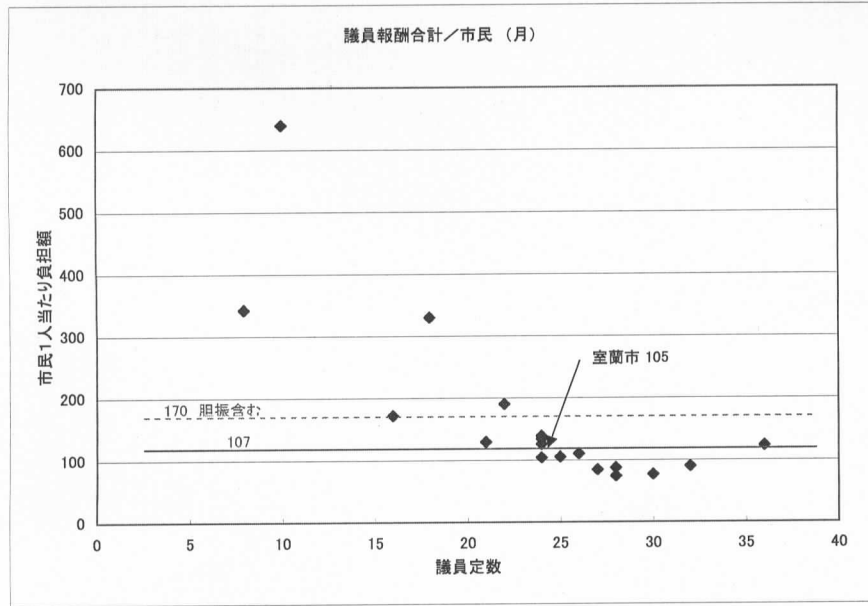

道内5万人以上、20万人未満と西胆振の議会 参考データ

※ 道内比較における議員報酬としては、市民1人当たりの負担や1議員の住民数から見ても妥当と考えられる。