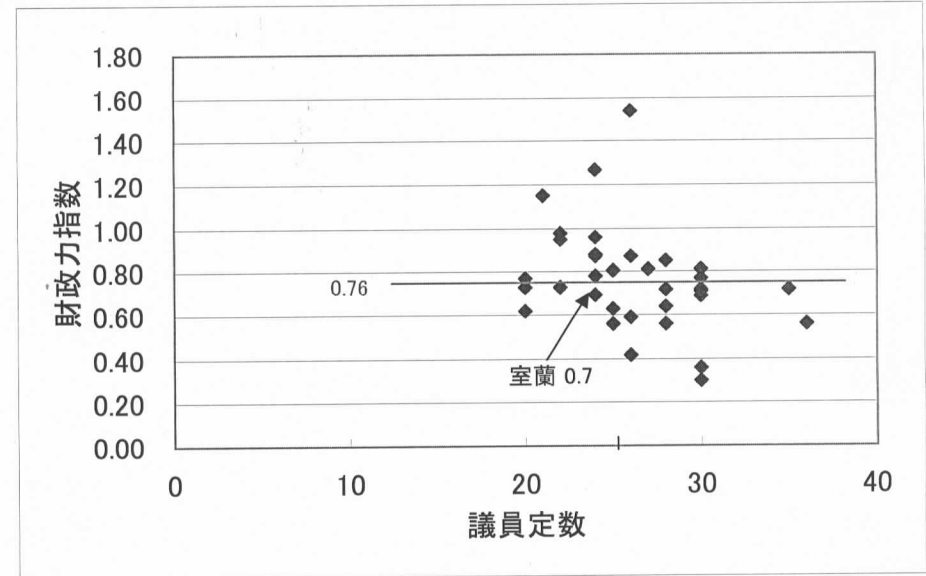

全国人口 9 ～ 10 万人市議会（その他）

委員会委員長職への報酬加算(全国 806市)

区分	常任 委員長	常任 副委員長	議会運営 委員長	議会運営 副委員長	特別 委員長	特別 副委員長
加算市数	216	71	210	67	60	40
806市割合	26.8	8.8	26.1	8.3	7.4	5.0
平均加算	1.5	1.2	1.5	1.3	2.7	1.6

※ 割合は%、加算額は万円、調査はH20.12.31現在

※ 全国同規模自治体との比較において、ほぼ全てにおいて平均的な数値を示しております。