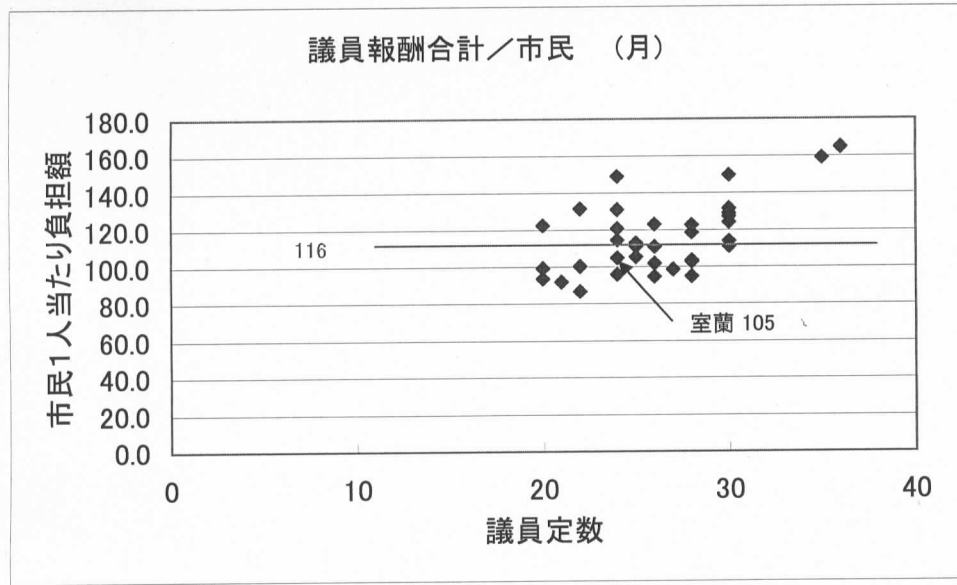

全国人口 9 ～ 10 万人市議会（その他）

委員会委員長職への報酬加算(全国 806市)

区分	常任 委員長	常任 副委員長	議会運営 委員長	議会運営 副委員長	特別 委員長	特別 副委員長
加算市数	216	71	210	67	60	40
806市割合	26.8	8.8	26.1	8.3	7.4	5.0
平均加算	1.5	1.2	1.5	1.3	2.7	1.6

※ 割合は%、加算額は万円、調査はH20.12.31現在

※ 全国同規模自治体との比較において、ほぼ全てにおいて平均的な数値を示しております。