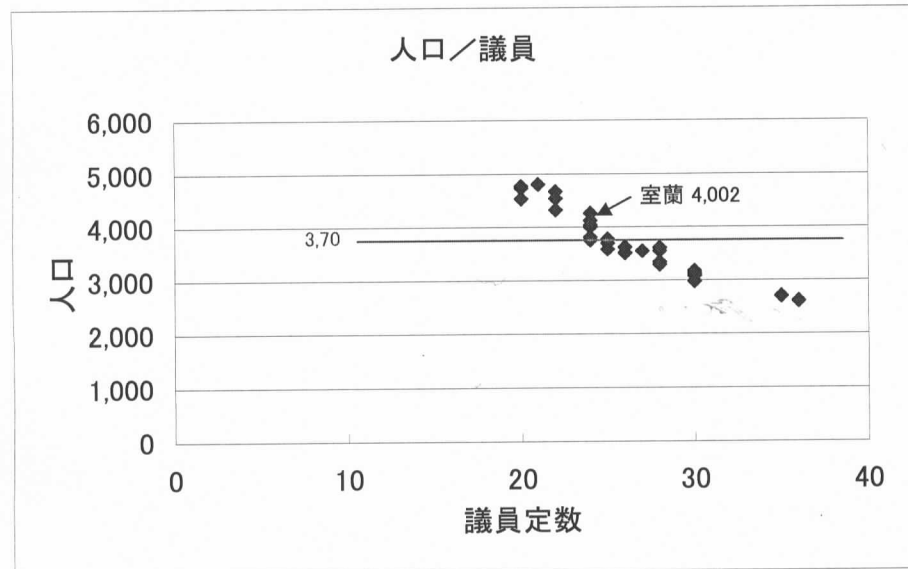

全国人口 9 ～ 10 万人市議会（その他）

委員会委員長職への報酬加算(全国 806市)

区分	常任 委員長	常任 副委員長	議会運営 委員長	議会運営 副委員長	特別 委員長	特別 副委員長
加算市数	216	71	210	67	60	40
806市割合	26.8	8.8	26.1	8.3	7.4	5.0
平均加算	1.5	1.2	1.5	1.3	2.7	1.6

※ 割合は%、加算額は万円、調査はH20.12.31現在

※ 全国同規模自治体との比較において、ほぼ全てにおいて平均的な数値を示しております。