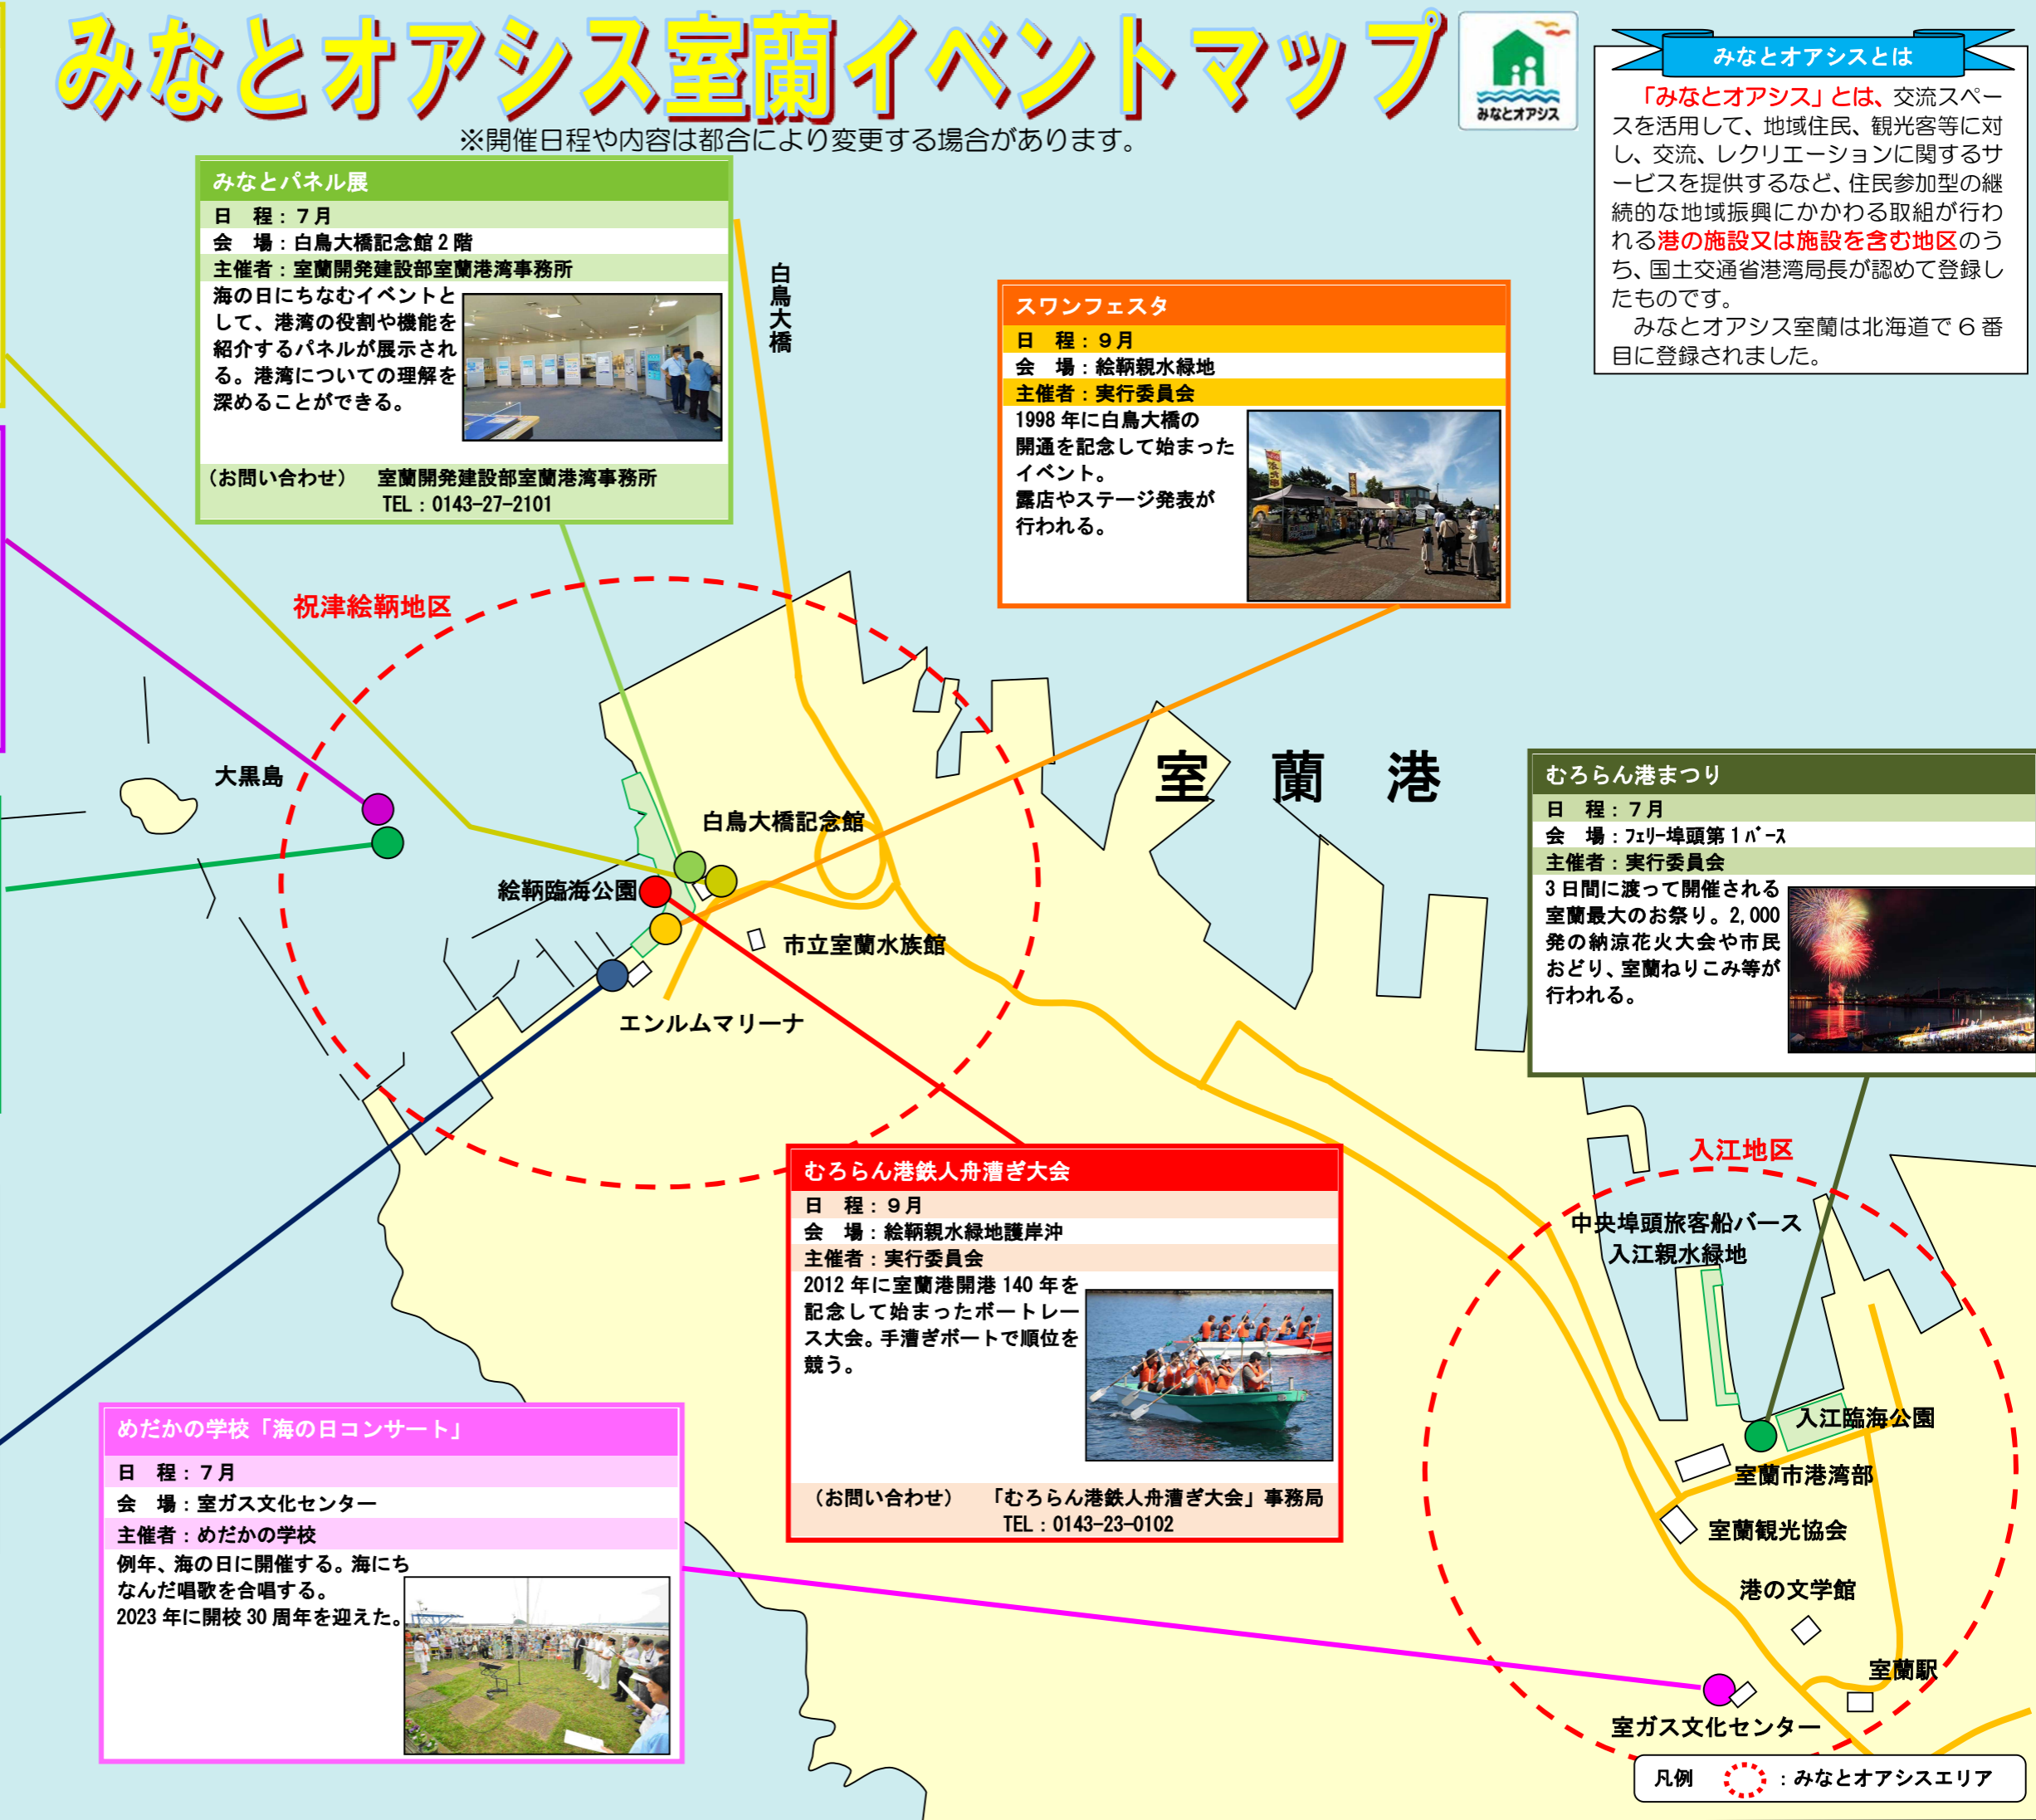

### スワンフェスタ

日程：9月  
会場：絵鞆親水緑地  
主催者：実行委員会  
1998年に白鳥大橋の開通を記念して始まったイベント。露店やステージ発表が行われる。

### 室蘭市長杯地球岬ヨットレース

日程：9月  
コース：大黒島沖→地球岬沖→大黒島沖  
主催者：実行委員会  
ヨット愛好者の親ぼくと腕試しの場の提供を目的に開催されるレース。大黒島から地球岬までの往復22kmのコースで優勝を競う。

(お問い合わせ) 株式会社エンルムマリーナ室蘭  
TEL：0143-27-4188

### むろらん港鉄人舟漕ぎ大会

日程：9月  
会場：絵鞆親水緑地護岸沖  
主催者：実行委員会  
2012年に室蘭港開港140年を記念して始まったボートレース大会。手漕ぎボートで順位を競う。

(お問い合わせ) 「むろらん港鉄人舟漕ぎ大会」事務局  
TEL：0143-23-0102

### むろらん港まつり

日程：7月  
会場：フェリー埠頭第1バース  
主催者：実行委員会  
3日間に渡って開催される室蘭最大のお祭り。2,000発の納涼花火大会や市民おどり、室蘭ねりこみ等が行われる。

凡例  : みなとオアシスエリア

楽 し さ い っ ぱ い み な と オ ア シ ス 室 蘭

日程	曜日	イベント名称	開催場所
7月		室蘭港みなと見学会	エンルムマリーナ室蘭
7月		みなとパネル展	白鳥大橋記念館2階
7~8月		クルーザーボート体験乗船 ※参加者は事前募集、抽選で決定	エンルムマリーナ室蘭
7月		めだかの学校 「海の日コンサート」	室ガス文化センター
7月		むろらん港まつり	フェリー埠頭第1バース
8月		エンルムカップ 津軽海峡ヨットレース	スタート：函館港 ゴール：恵山岬灯台
9月		室蘭市長杯 地球岬ヨットレース	スタート/ゴール：大黒島
9月		スワンフェスタ	絵鞆親水緑地
9月		むろらん港鉄人舟漕ぎ大会	絵鞆親水緑地護岸沖