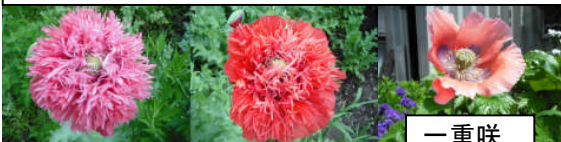

## 特徴

①一重咲、八重咲、色は赤・紫・ピンク・白など

②キャベツの葉のように白味を帯びている。

互い違いに茎につき、茎を抱き込むような形をしている。

③つるつるしていて、ほとんど毛がない。

植えてはいけない「けし」【ソムニフェルム種】八重

一重咲

植えてはいけない「けし」【ソムニフェルム種】葉と茎