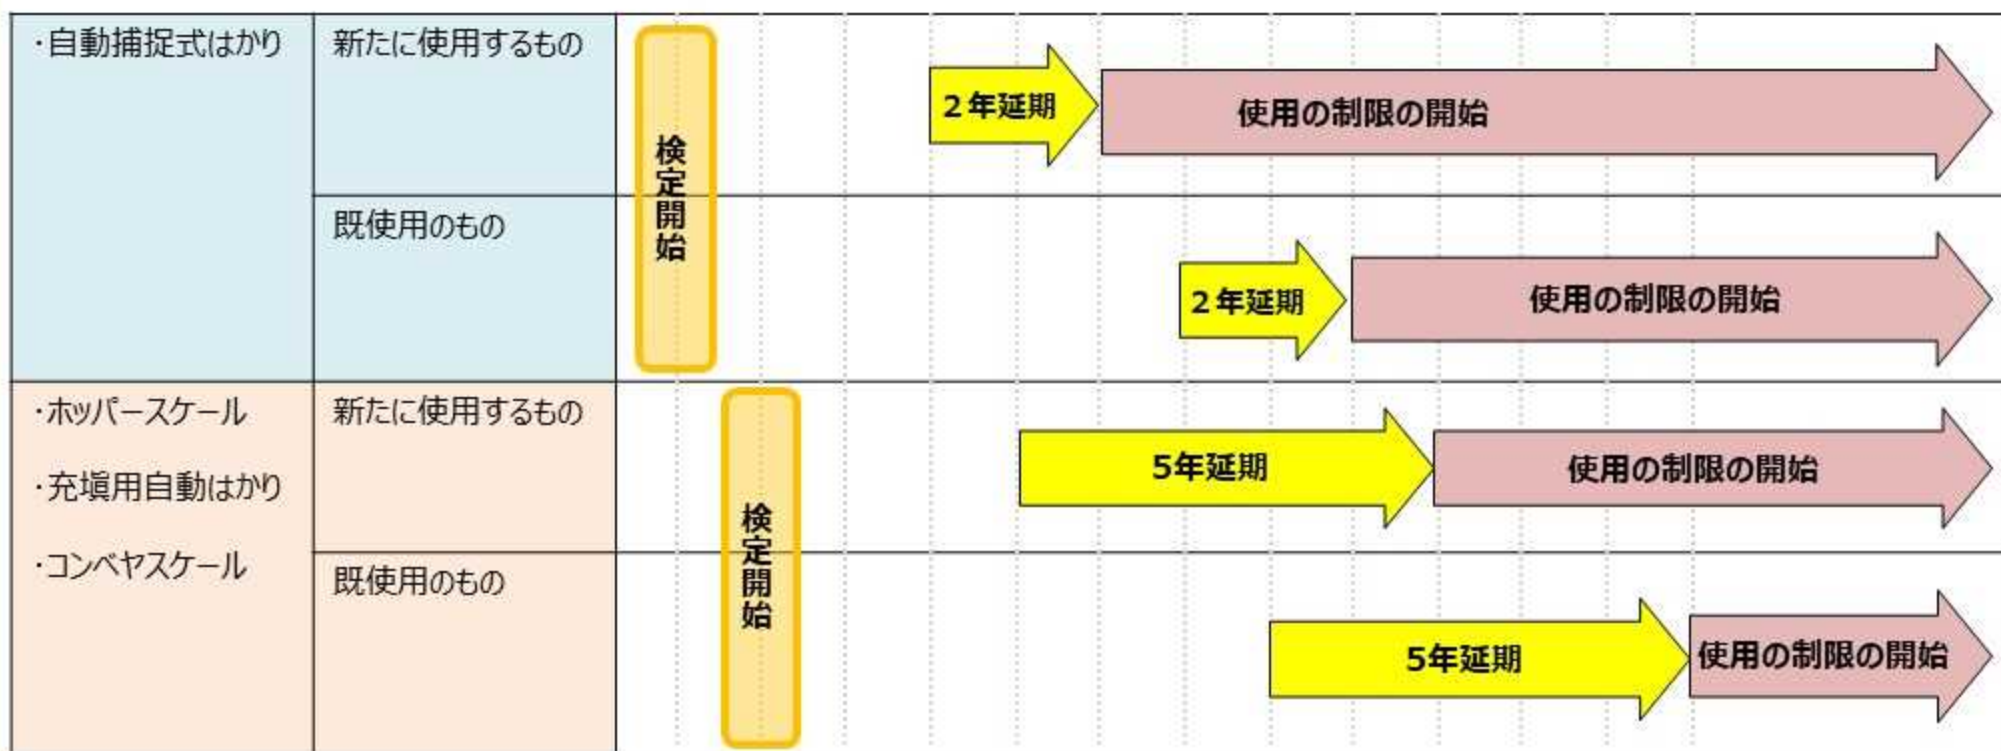

自動はかり4器種の現行検定スケジュール

(令和4年8月現在)

R1 (H31) 2019 4/1 R2 2020 4/1 R3 2021 4/1 R4 2022 4/1 R5 2023 4/1 R6 2024 4/1 R7 2025 4/1 R8 2026 4/1 R9 2027 4/1 R10 2028 4/1 R11 2029 4/1 R12 2030 4/1 R13 2031 4/1