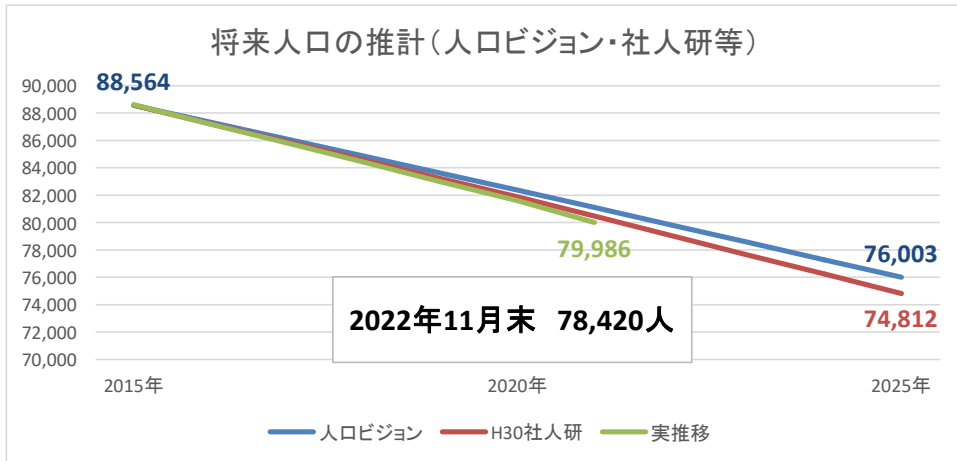

室蘭市の人口(令和3年12月末)

- 人口は平成30年の社人研予想とほぼ同数で減少している。
- 令和3年は年間減少率は、過去最低の1.90%
 - ▶ただ、総人口が減少しているため、1人あたりが減少した場合の割合への影響が大きくなっている
- 人口減少者数は、過去最低タイの1,541人。社会減が全体の人口減少に影響している。
 - ▶令和2年は、令和元年に比べて年間減少数が減っている。(コロナ流行の影響か)