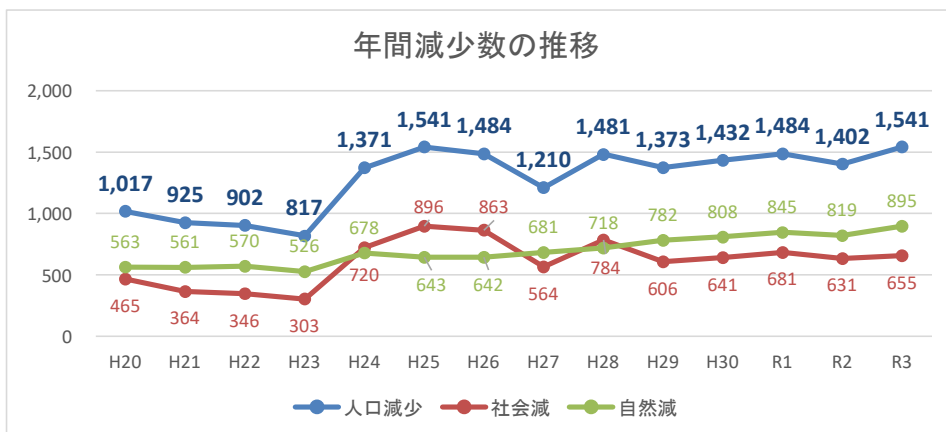

室蘭市の人口(令和3年12月末)

- 人口は平成30年の社人研予想とほぼ同数で減少している。
- 令和3年は年間減少率は、過去最低の1.90%
 - ▶ただ、総人口が減少しているため、1人あたりが減少した場合の割合への影響が大きくなっている
- 人口減少者数は、過去最低タイの1,541人。社会減が全体の人口減少に影響している。
 - ▶令和2年は、令和元年に比べて年間減少数が減っている。(コロナ流行の影響か)