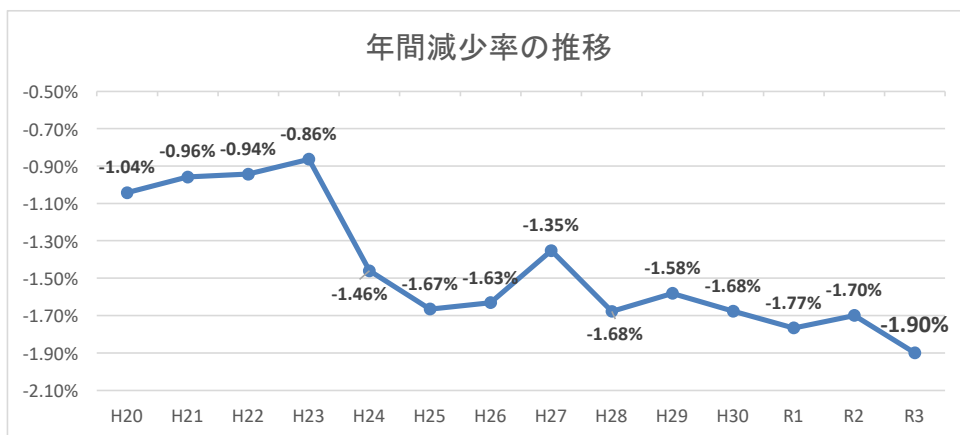

室蘭市の人口(令和3年12月末)

- 人口は平成30年の社人研予想とほぼ同数で減少している。
- 令和3年は年間減少率は、過去最低の1.90%
 - ▶ただ、総人口が減少しているため、1人あたりが減少した場合の割合への影響が大きくなっている
- 人口減少者数は、過去最低タイの1,541人。社会減が全体の人口減少に影響している。
 - ▶令和2年は、令和元年に比べて年間減少数が減っている。(コロナ流行の影響か)