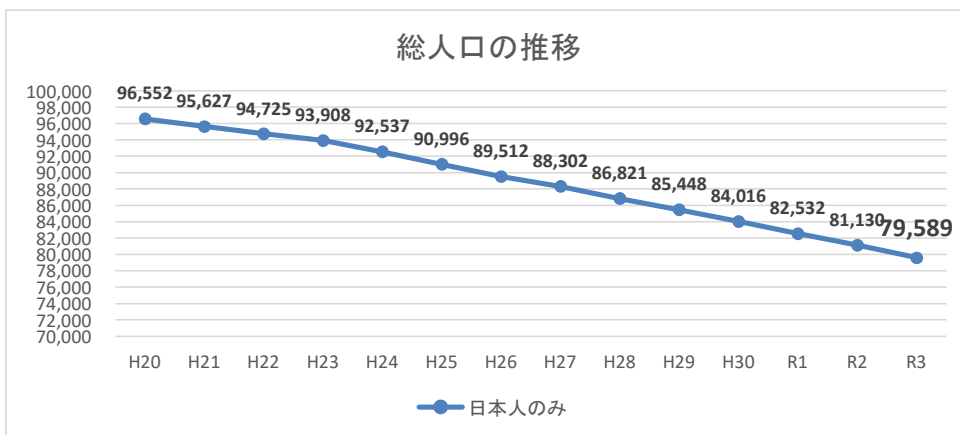

室蘭市の人口(令和3年12月末)

- 人口は平成30年の社人研予想とほぼ同数で減少している。
- 令和3年は年間減少率は、過去最低の1.90%
 - ▶ただ、総人口が減少しているため、1人あたりが減少した場合の割合への影響が大きくなっている
- 人口減少者数は、過去最低タイの1,541人。社会減が全体の人口減少に影響している。
 - ▶令和2年は、令和元年に比べて年間減少数が減っている。(コロナ流行の影響か)