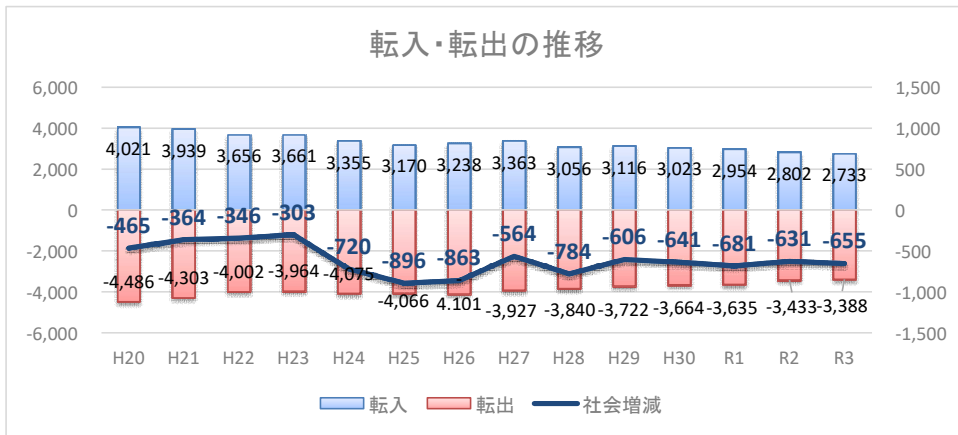

室蘭市の人口(令和3年12月末)

- 人口は平成30年の社人研予想とほぼ同数で減少している。
- 令和3年は年間減少率は、過去最低の1.90%
 - ▶ただ、総人口が減少しているため、1人あたりが減少した場合の割合への影響が大きくなっている
- 人口減少者数は、過去最低タイの1,541人。社会減が全体の人口減少に影響している。
 - ▶令和2年は、令和元年に比べて年間減少数が減っている。(コロナ流行の影響か)