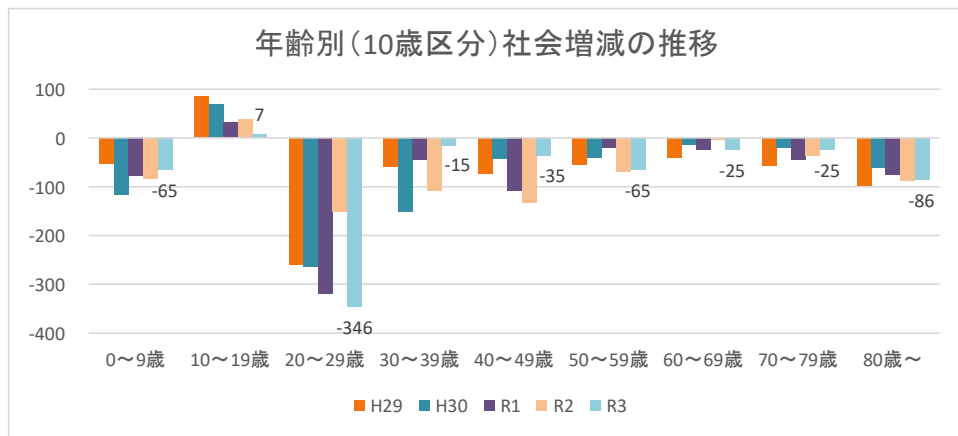

室蘭市の人口(令和3年12月末)

- 人口は平成30年の社人研予想とほぼ同数で減少している。
- 令和3年は年間減少率は、過去最低の1.90%
 - ▶ただ、総人口が減少しているため、1人あたりが減少した場合の割合への影響が大きくなっている
- 人口減少者数は、過去最低タイの1,541人。社会減が全体の人口減少に影響している。
 - ▶令和2年は、令和元年に比べて年間減少数が減っている。(コロナ流行の影響か)