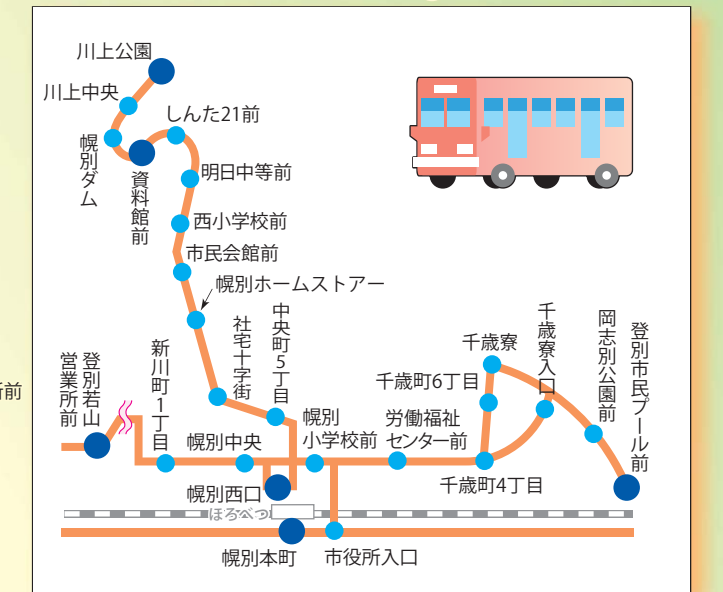

道南バス株式会社 室蘭市内路線図

平成21年4月1日現在

一方通行路
立体交差
時刻表記載停留所

MURORAN

バス路線

MURORAN

バス路線