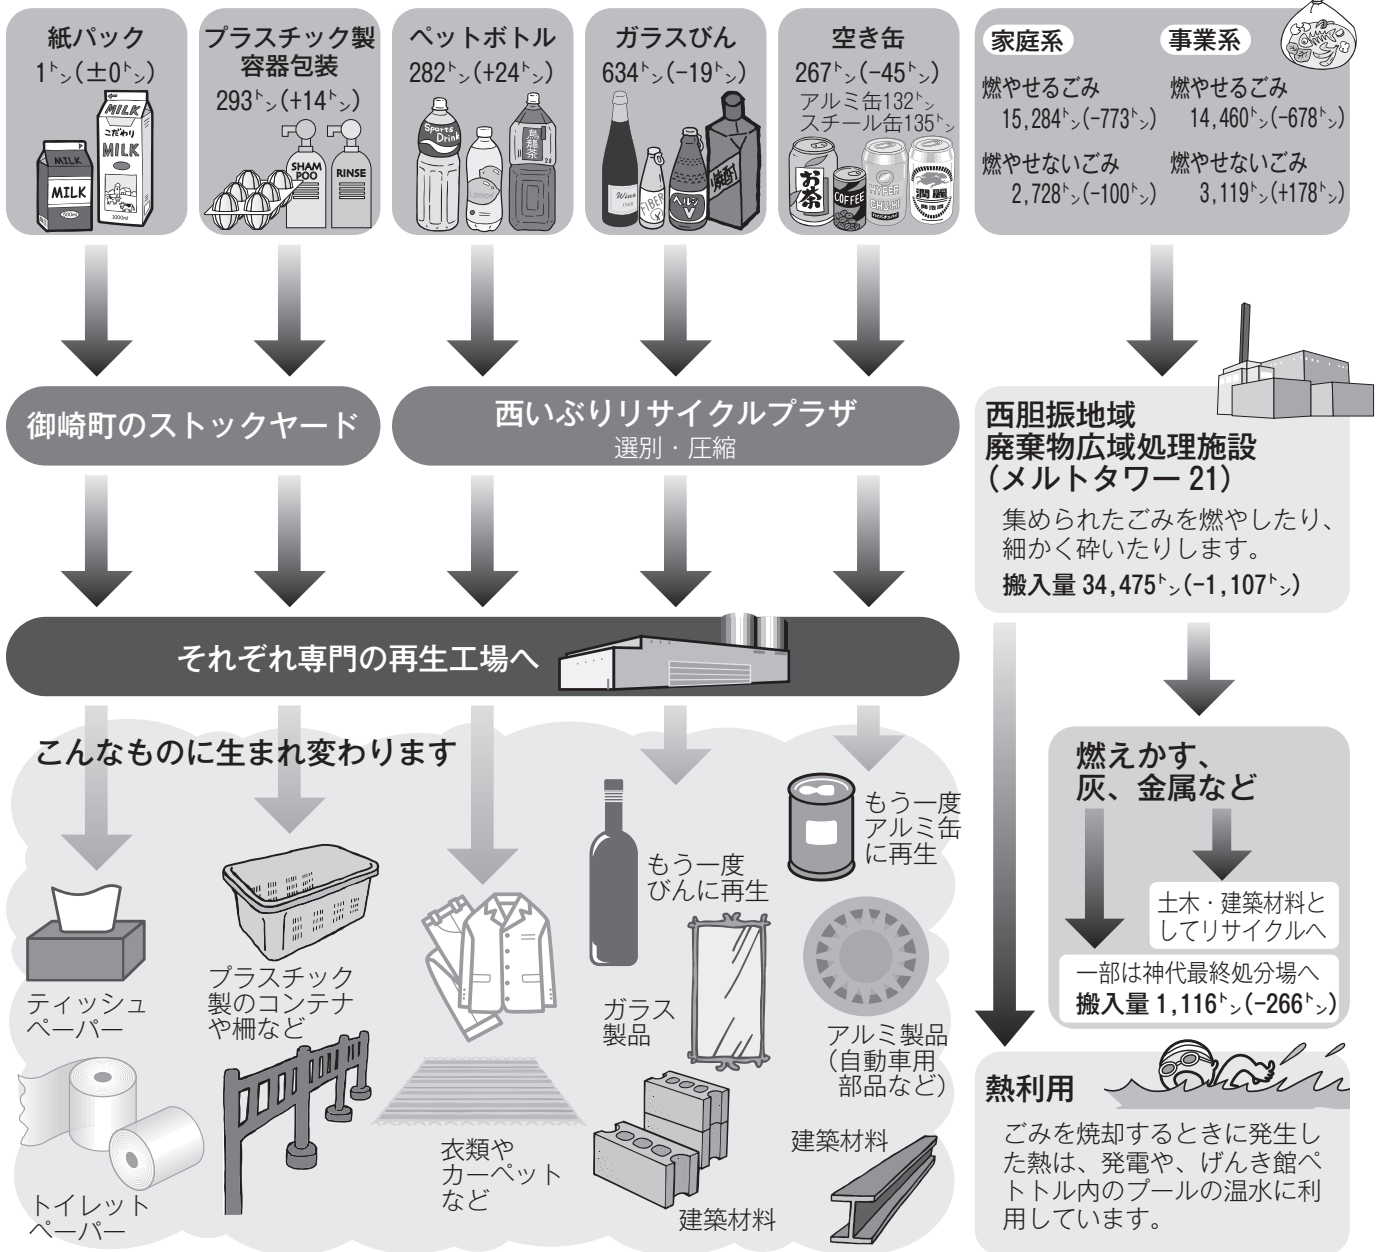

平成20年度に私たちの出したごみ・資源物の行方 ( )内は前年度比

リサイクルで地球にやさしい暮らしを

皆さんの手で分けられ、集められた資源物は、専門の再生工場を通して、トイレットペーパーや衣類などに生まれ変わり、また私たちの生活に戻ってきます。

例えば、500ミリリットルのペットボトル5本からは、ワイシャツが1枚できます。ペットボトルとワイシャツ、見かけは全然違いますが、原料は同じ石油です。リサイクルで作られるものは、もともとの原料から作るのと比べて、エネルギーを節約できます。エネルギーを節約すると、石油などを使わず、さらに二酸化炭素の排出量も減らすことができ、地球温暖化防止にもつながります。

今ある大切な資源を繰り返し利用し、地球にやさしい暮らしを送りましょう。

85.3%

レジ袋削減に関する協定締結から1年
マイバッグの持参が増えています

室蘭・登別・伊達市と各市の消費者協会は、昨年の7月に各市内で食品スーパーを展開する9社と、レジ袋削減に関する協定を結びました。各店舗では、レジ袋の無料配布を中止し、マイバッグ持参での買い物呼びかけしてきました。開始当初の平均持参率は66.4%でしたが、今年7月末には、85.3%に伸びました。

レジ袋削減による収益金は、各市の環境保全活動や地域貢献活動などに還元されています。

引き続き、ご協力をお願いします。