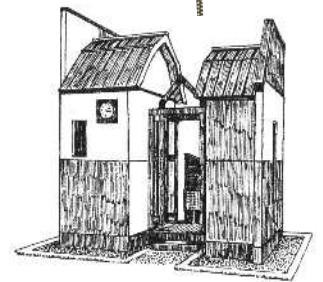

室蘭さわやかトイレ案内

1. 室蘭公会堂トイレ
(入江運動公園東)

5. 秋田屋電気鍋店トイレ

4. 高架栈橋トイレ
(入江運動公園北)

14. シーサイドトイレ
(絵鞆臨海公園)

19. 絵鞆岬トイレ

12. とんがり帽子のトイレ
(マスイチ展望広場)

7. サンクチュアリトイレ
(測量山緑地唐松平)

3. ペンション風トイレ
(地球岬緑地)

25. 中島公園南トイレ
(室蘭市体育館横)