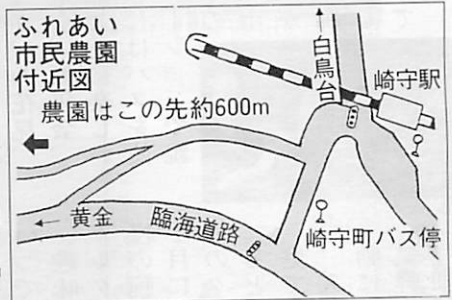

ふれあい市民農園付近  
 農園はこの先約600m  
 崎守駅  
 崎守町バス停  
 白鳥台  
 黄金  
 臨海道路

スタートダッシュで差をつけろ!!

新小6▶新中3春期講習生受付!