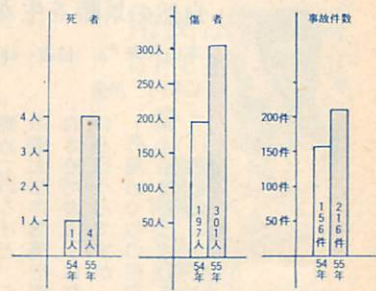

増え続ける交通事故にブレーキ

最悪のペースで進む事故

課広聴係 (電話) 1111内線413

場を15カ所に増やし、今月は、次の日程で行い、東地区から祝津地区までは10月を予定しています。

▽問合せ先 広報広聴

昨年同期(7月16日現在)と比較して

今年、室蘭市内でおきた交通事故は、7月16日現在、216件と昨年同期に比べ、60件(38%増)増えています。

そのうち傷者は、301人(昨年同期104人53%増)、死亡者4人(同1人300%増)と、最悪のペースで増加しつつあります。これから観光、行楽などで交通量も増え、ドライバ―の季節的解放感からスピードの出しすぎによ