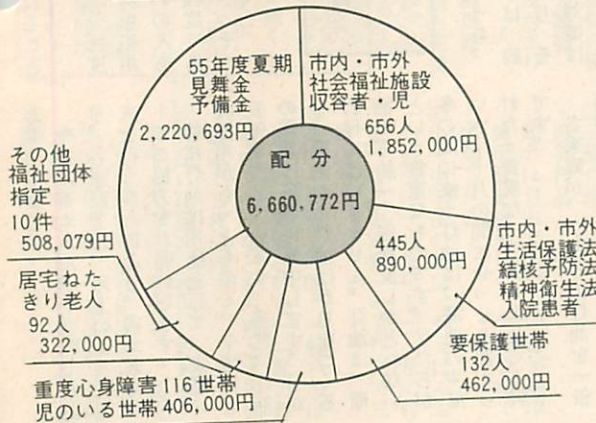

なお、昨年十二月二日文化センターで実施した恒例の歳末助け合い市民演芸大会も、百一十七千九百円の売上金がありました。これら運動にご協力下さいました皆様に対し衷心より厚くお礼申し上げます。

愛の入学プレゼント運動

にご協力下さい

生活困窮家庭から小学校、中学校へ入学される子供達に少しでも新入学の喜びを大きくしてもらおうと、本年も二月一日から二十九日まで「愛の入学プレゼント運動」を実施します。

力をお願いします。

贈呈はお祝金で行っていますので、勝手ながら、現金でのご寄付をお願いいたします。

〈受入窓口〉

・室蘭市社会福祉協議会(文化センター二階)

・市役所社会福祉部

問合せは、社会福祉協議会(☎二一八五八)まで。

償却資産の申告は

お済みですか

市内で事業を営む、法人、個人で、その事業のために資産を所有している場合は、一月三十一日までにその資産の名称、取得価格などの申告が必要です。

まだ申告していない人は、至急申告して下さい。

申告書の提出と問合せは、資産税課債却資産係(☎二一一一内線三三六)まで。

特別土地保有税の

申告納付をお忘れなく

二月二十九日は、特別土地保有税の申告納付期限です。該当者はお忘れなく期限までに申告納付して下さい。

〈今回申告納付しなければならぬ人は〉

昭和五十四年一月一日から昭和五十四年十二月三十一日までの間に土地を取得した人で、その合計

面積が五千平方メートル(二、五二二坪)以上の人です。

申告納付期限は、二月二十九日までです。

〈申告納付先と問合せは〉

申告と納付は、資産税課に備え付けの申告書に必要事項を記入の上、申告納付して下さい。

申告書の書き方、本税についての問合せは、資産税課土地係(☎二一一一内線三三二)まで。

所得税還付申告と

確定申告(☎一〇〇)

は早目に

昭和五十四年分の所得税として源泉徴収された税金や、予定納税した税金が納め過ぎになっている人は、確定申告をするとう還付を受けることができます。期間は二月十六日から三月十五日までです。

この還付についての申告はすでに受付けています。特に次のような人は、税金が納め過ぎになっていないかどうかよく確認して下さい。

・サラリーマンで、雑損控除や医療費控除、住宅取得控除などを受けることができる人や、年中途中で退職し、その後就職しなかったため年末調整を受けなかった人

・予定納税している人で、休廃業で前年より所得が減った人
なお、申告のしかたなどについての問合せは、室蘭税務署(新富町一四一☎二四一五一)まで

家庭で可燃・不燃二種類の入れ物を