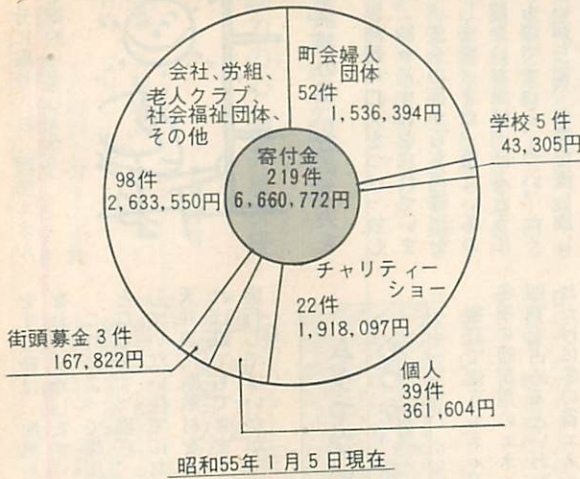

昨年十月一日から始めた赤い羽

昭和54年度歳末助け合い寄付金

昭和55年1月5日現在

昭和54年度歳末見舞金配分