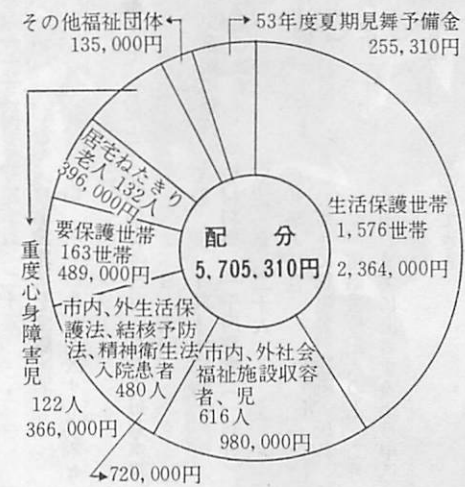

老人福祉のためにも、豊かな経験と能力を企業に活用してみたい。

求人、求職を希望の人は、気軽に当職業紹介所のご利用をお待ちしています。

▽受付 九時から十七時まで（日曜、祝祭日を除く毎日、土曜日は十二時まで）

▽場所 社会福祉協議会高齢者無料職業紹介所（文化センター二階②③三三三七）

なお、室蘭公共職業安定所の出張機関として東地区サービスセンター内に室蘭市高齢者職業相談室（☎④三九五四）が、開設されていますのでご利用下さい。

白鳥台ニュータウン 52年度最後の分譲

〈52年度分譲価格〉
・即金1㎡当り12,500円。分割（3年）1㎡当り13,100円
〈申込締切〉 2月28日
〈申込み、問合せは〉
白鳥台開発事務所（☎⑤4687、4688）
※4月1日から新価格になります。