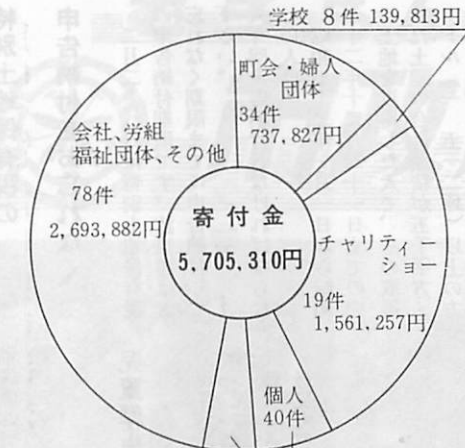

老人福祉のためにも、豊かな経験と能力を企業に活用してみたい。

求人、求職を希望の人は、気軽に当職業紹介所のご利用をお待ちしています。

▽受付 九時から十七時まで（日曜、祝祭日を除く毎日、土曜日は十二時まで）

▽場所 社会福祉協議会高齢者無料職業紹介所（文化センター二階②③三三三七）

なお、室蘭公共職業安定所の出張機関として東地区サービスセンター内に室蘭市高齢者職業相談室（☎④三九五四）が、開設されていますのでご利用下さい。

白鳥台ニュータウン 52年度最後の分譲

〈52年度分譲価格〉
・即金1㎡当り12,500円。分割（3年）1㎡当り13,100円
〈申込締切〉 2月28日
〈申込み、問合せは〉
白鳥台開発事務所（☎⑤4687、4688）
※4月1日から新価格になります。