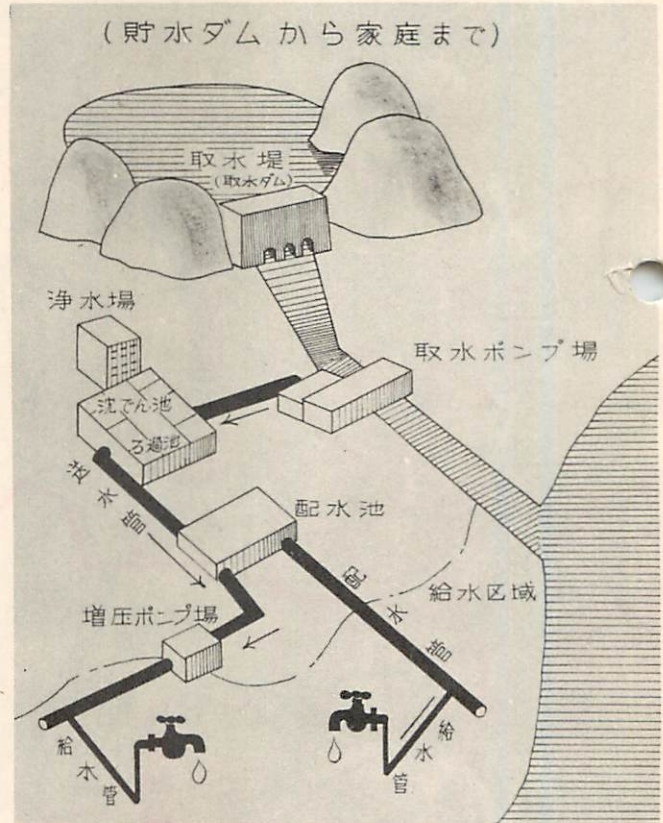

水道であふれる健康
わく笑顔

全国水道週間始まる

6月1日～7日

水道週間中の行事

- 1日 広報車によるPR全市
 - 2日 水道技能競技大会 輪西七
 - 糸富士鉄労働会館前広場
 - 5日～7日 水道施設見学 各水
 - 源・浄水場見学
- 週間中 漏水防止強調週間 お気軽にご相談ください。

「水は造られる」

「水は天から授かるもの」と考えられていた時代が長く続き、水はただであるという考え方がいまだに残っています。産業や文化が進み、大量の水が必要な今日では、水源の枯渇や河川の汚染など、自然の水をそのまま使うことは困難になり、都市でも田舎でも水道は欠くことのできない施設となりました。伝染病を防ぐことも、健康で明るい生活を保障することも、産業を動かす働きをすることも、みんな水道の役目です。

水道は、このような要望にこたえて、豊富できれいな水を安い料金で供給することをモットーに、常に努力をほらっています。しかし、水は年々生活の向上とともに一人あたりの使用量が増し、人口の増加、都市の膨脹とともにその需用が急増しています。

本市では、昭和三十七年から八カ年計画で、上水道第四期拡張事業を実施していますが、この事業が完成しますと、施設能力は一日最大給水量六万八千立方メートル、十九万五千人に給水できます。

水道の建設費はところによって異なりますが、一人あたり約三万円にもなり、また、水道の水は自然水にいろいろ手を加えて造られますので、無駄のない上手な使い方をしなければなりません。

では、水はどのように造られるかを簡単に説明しますと、取水場でせきとめられた水は、取水門でとり入れられ、沈砂池で水中の土砂を沈めさせ、さらに導水管によって浄水場に運ばれます。ここは水の精製工場です。まず、水に硫酸バンドや消石灰などの薬品を入れてよくかき混ぜ、沈殿池で水の中の浮遊物を沈ませて置きます。さらにろ過池の層でゆつくりろ過し、水の中の細菌などを除去します。最後は消毒で、微量の塩素を入れて、病原菌などを完全に死滅させます。これで安心して飲める訳で、浄化された水は送水管や配水ポンプで配水池に送られ、ここから配水管で皆さんの家庭へと届けられます。室蘭の水道の水は、味がよいことと定評がありますが、このように造られた水は貴重な水でありますから、大事に使おうと協力をお願いします。