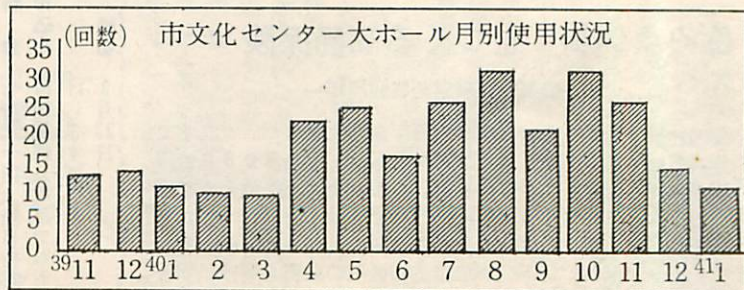

すぐれた催しが身近かに

入場者は延べ27万人以上

市文化センター大ホール利用状況から

市文化センター大ホールが開館してから、すでに一年三カ月、この間同ホールでは、合計二百七十六件の催しが行なわれました。

この中には、これまで本市では上演が不可能であった、オーケストラを伴うバレエやオペラを始め少女歌劇、歌舞伎などの色彩豊かな豪華な舞台、さらに内外有名音楽家の各種リサイタルなど、多くのすぐれた催しが含まれています

これらは道内でも限られた都市でしか接することのできなかったものだけに、この間の入場人員も約二十七万人と市民一人が約一・

告知板

○：上演中、一番心配なのが、火災、地震などの非常事態。このような時には、職員がみなさんを誘導しますが一階ロビーに「非常避難経路図」が掲げてありますので、入場時にはまずごらんください。

○：入場、退場の際に押し合うのは非常に危険です。ドア、ガラスをこわすばかりか、死傷事故の原因にもなります。