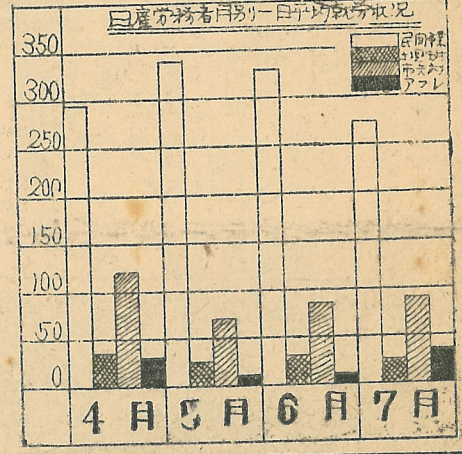

室蘭市、昭和三十八年 室蘭市、昭和三十八年

畜産共進會開く

30、31日室蘭競馬場

室蘭市、胆振農業生産共進會の時比較調査、土時審査受取式、畜産共進會は八月三十、三十一午途一時までの市場が開場される。二日間室蘭競馬場で開催される終戦後初の備しであり内地方面から相当の參觀あるものと期待されている。

期迎え緩和か

作業でもアブレ收容できず

更に努力しているが、今中は四名のアブレを出している。市で月、五月の最盛期に米室の室蘭は更に輪西沢小学校グラウンド上座があつたため好条件に恵み、七月には平均三十三から一割的に工事の最盛期に入る

市議會八月定例会

二十五日招集、議案二十一件その他

- △議案に依つて條例を改定した。
- △同八号 室蘭市農産物申取正の件
- △同九号 室蘭市農産物申取正の件
- △同十号 室蘭市農産物申取正の件
- △同十一号 室蘭市農産物申取正の件
- △同十二号 室蘭市農産物申取正の件
- △同十三号 室蘭市農産物申取正の件
- △同十四号 室蘭市農産物申取正の件
- △同十五号 室蘭市農産物申取正の件
- △同十六号 室蘭市農産物申取正の件
- △同十七号 室蘭市農産物申取正の件
- △同十八号 室蘭市農産物申取正の件
- △同十九号 室蘭市農産物申取正の件
- △同二十号 室蘭市農産物申取正の件
- △同二十一号 室蘭市農産物申取正の件
- △同二十二号 室蘭市農産物申取正の件
- △同二十三号 室蘭市農産物申取正の件
- △同二十四号 室蘭市農産物申取正の件
- △同二十五号 室蘭市農産物申取正の件
- △同二十六号 室蘭市農産物申取正の件
- △同二十七号 室蘭市農産物申取正の件
- △同二十八号 室蘭市農産物申取正の件
- △同二十九号 室蘭市農産物申取正の件
- △同三十号 室蘭市農産物申取正の件

(日誌)

の生産額をもちき定して就労状況は前回の通り

の生産額をもちき定して就労状況は前回の通り

十八日市立病院施行工事状況

- △同二十三号 室蘭市農産物申取正の件
- △同二十四号 室蘭市農産物申取正の件
- △同二十五号 室蘭市農産物申取正の件
- △同二十六号 室蘭市農産物申取正の件
- △同二十七号 室蘭市農産物申取正の件
- △同二十八号 室蘭市農産物申取正の件
- △同二十九号 室蘭市農産物申取正の件
- △同三十号 室蘭市農産物申取正の件
- △同三十一号 室蘭市農産物申取正の件
- △同三十二号 室蘭市農産物申取正の件
- △同三十三号 室蘭市農産物申取正の件
- △同三十四号 室蘭市農産物申取正の件
- △同三十五号 室蘭市農産物申取正の件
- △同三十六号 室蘭市農産物申取正の件
- △同三十七号 室蘭市農産物申取正の件
- △同三十八号 室蘭市農産物申取正の件
- △同三十九号 室蘭市農産物申取正の件
- △同四十号 室蘭市農産物申取正の件
- △同四十一号 室蘭市農産物申取正の件
- △同四十二号 室蘭市農産物申取正の件
- △同四十三号 室蘭市農産物申取正の件
- △同四十四号 室蘭市農産物申取正の件
- △同四十五号 室蘭市農産物申取正の件
- △同四十六号 室蘭市農産物申取正の件
- △同四十七号 室蘭市農産物申取正の件
- △同四十八号 室蘭市農産物申取正の件
- △同四十九号 室蘭市農産物申取正の件
- △同五十号 室蘭市農産物申取正の件