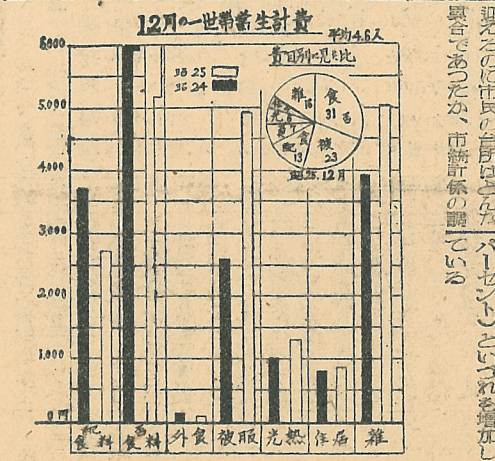

畜犬の登録について

今更新しく、狂犬病予防法が施行された。この法律は、狂犬病の予防と、狂犬病の撲滅を目的として、狂犬病予防法が施行された。この法律は、狂犬病の予防と、狂犬病の撲滅を目的として、狂犬病予防法が施行された。

米屋さん登録六割終る

米屋さんの登録が、六割に達した。これは、米屋さんの登録が、六割に達した。これは、米屋さんの登録が、六割に達した。これは、米屋さんの登録が、六割に達した。